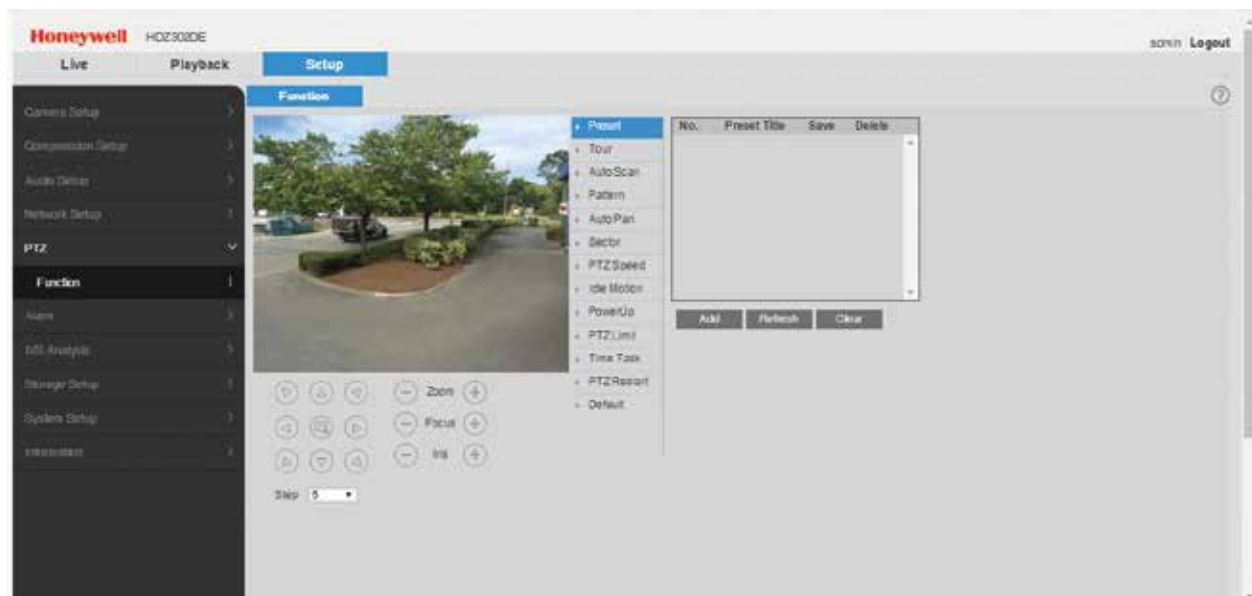

Caméras IP d'intérieur/extérieur BIZ à gamme dynamique étendue avec zoom 30x

SUITE DES PROPRIÉTÉS

La caméra peut être configurée pour automatiquement détecter les événements et à y répondre comme les mouvements dans une scène, les entrées d'alarme, les pannes réseau et les tentatives de manipulation. La réponse automatique comprend : envoyer une notification par courriel, FTP ou HTTP; envoyer une image fixe de l'événement par courriel ou FTP; et enregistrer un clip vidéo de l'événement vers une carte microSDHC configurée. La configuration peut s'effectuer par l'entremise d'un client Web.