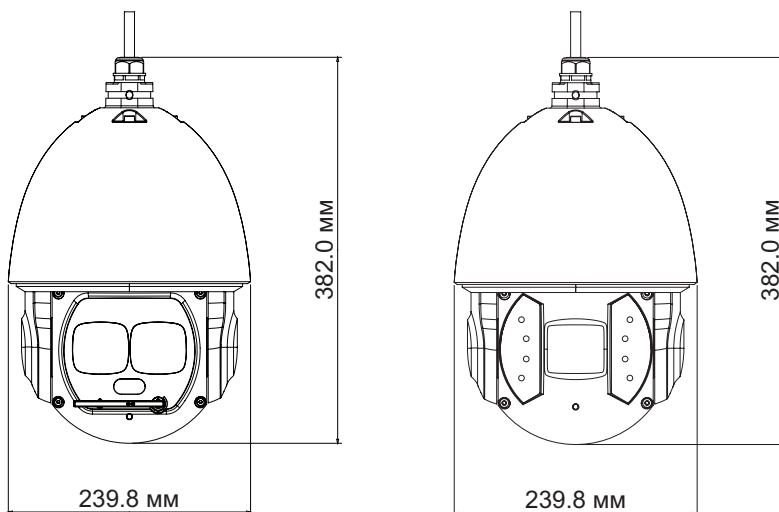

ГАБАРИТНЫЕ РАЗМЕРЫ