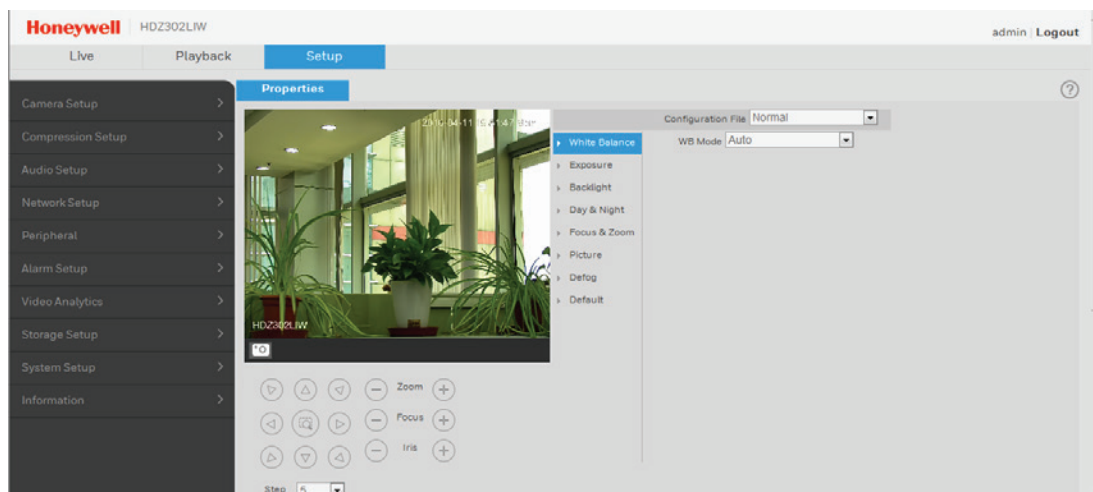

HDZ302LIW/HDZ302LIK

Уличные поворотные IP-камеры с ИК-подсветкой для работы при недостаточной освещенности

IP-камеру можно настроить на автоматическое обнаружение и реагирование на определенные события, такие как движение, поступающий сигнал тревоги, ошибка сети и/или несанкционированное вмешательство в работу камеры. Автоматическое реагирование включает: отправку уведомления по электронной почте, через FTP и/или HTTP; отправку фотоизображений произошедшего события по электронной почте и/или через FTP, а также запись видеоизображений с этим событием на настроенную microSDHC-карту. Настройку можно выполнить через веб-клиент или сетевой видеорегистратор.