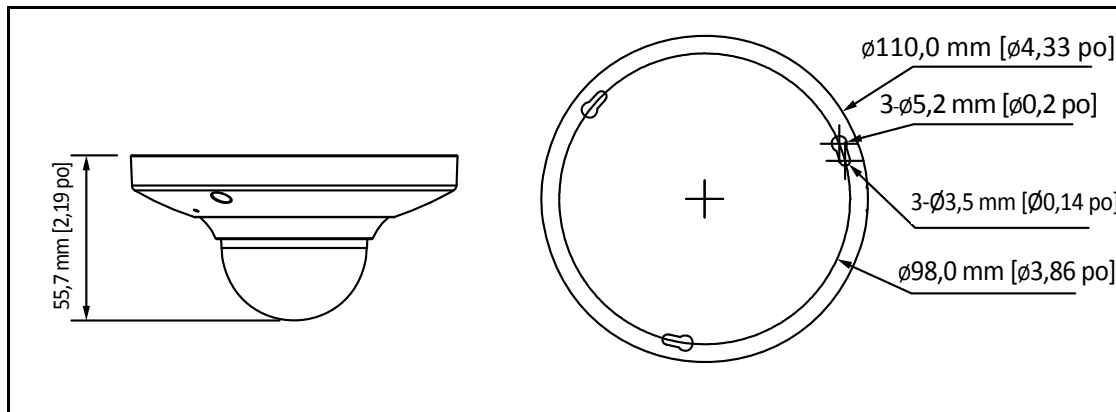

CARACTÉRISTIQUES ÉLECTRIQUES	
ALIMENTATION ÉLECTRIQUE	12 VCC ±25 %
CONSOMMATION ÉLECTRIQUE	2,2 W max. (12 VCC)
CARACTÉRISTIQUES PHYSIQUES	
DIMENSIONS	Ø 110 mm × 56 mm (Ø 4,3 po × 2,2 po)
POIDS DU PRODUIT	0,41 kg (0,9 lb)
POIDS AVEC EMBALLAGE	0,45 kg (0,99 lb)
STRUCTURE	Boîtier en aluminium coulé avec revêtement mat
COULEUR DE LA STRUCTURE	RAL 9003 (blanc)
ENVIRONNEMENT	
TEMPÉRATURE DE FONCTIONNEMENT	-30 °C à 60 °C (-22 °F à 140 °F)
DÉMARRAGE À FROID	Le démarrage doit être effectué à plus de -30 °C (-22 °F)
TEMPÉRATURE DE STOCKAGE	-30 °C à 60 °C (-22 °F à 140 °F)
HUMIDITÉ RELATIVE	Moins de 90 %, sans condensation
RÉSISTANCE AUX CHOCS	IK10
EXIGENCES RÉGLEMENTAIRES	
ÉMISSIONS	FCC, Partie 15B, EN55032:2012 +AC:2013
INSENSIBILITÉ	EN50130-4:2011
SÉCURITÉ	UE : EN60950-1
ROHS	EN50581:2012

Caméra ultra-grand-angulaire (fisheye) de 4 Mpx avec gamme dynamique étendue

ACCESSOIRES RECOMMANDÉS

COMPATIBILITÉ AVEC LES SYSTÈMES		BOÎTIER ET MONTAGES	
DVR HQA HRHT404*	DVR HQA hybrides 4 Mpx, 4 canaux, 4 Mpx à 15 i/s, 1080p à 30/25 i/s, 1 SATA	HQA-WK	 Adaptateur pour montage mural
DVR HQA HRHT408*	DVR HQA hybrides 4 Mpx, 8 canaux, 4 Mpx à 15 i/s, 1080p à 30/25 i/s, 2 SATA	HQA-PM2	 Adaptateur pour montage sur poteau
DVR HQA HRHT416*	DVR HQA hybrides 4 Mpx, 16 canaux, 4 Mpx à 15 i/s, 1080p à 30/25 i/s, 2 SATA		

POUR COMMANDER	
HFD40HD4	Caméra fisheye 4 Mpx avec plage dynamique étendue, CMOS de 1/3 po, 4 Mpx, objectif MFZ de 1,18 mm, 12 VCC, IP66, IK10

* Stockage pré-installé (To).

DIMENSIONS

Pour plus de détails