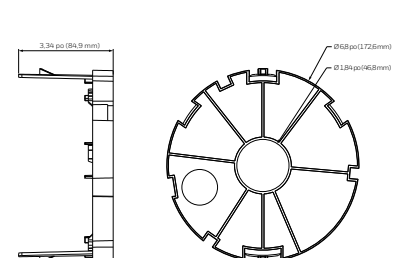

Supports de montage pour caméras-dômes BIZ Dimensions

HDZINSM