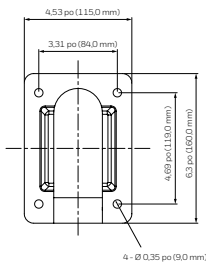

Supports de montage pour caméras-dômes BIZ Dimensions

HDZGM