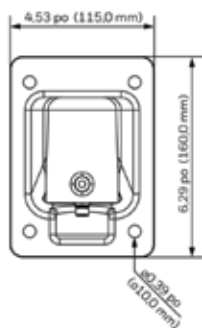

# Supports de montage pour caméras-dômes BIZ Dimensions

HDZGM

HDZINPL

HDZINSM

# Supports de montage pour caméras-dômes BIZ Caractéristiques techniques

MÉCANIQUE			
N° DE MODÈLE	POIDS	FABRICATION/FINI	DIMENSIONS
HDZPMA	2,05 lb (0,93 kg)	SECC/Revêtement blanc mat	5,1 po x 6,7 po x 1,8 po (130,4 mm x 170,0 mm x 45,0 mm)
HDZCMA	3,7 lb (1,7 kg)	SECC/Revêtement blanc mat	6,7 po x 9,6 po x 5,4 po (170,0 mm x 243,0 mm x 138,0 mm)
HDZCM1	1,72 lb (0,78 kg)	Aluminium coulé + polycarbonate/ Revêtement blanc mat	9,27 po x Ø5,26 po (235,5 mm x Ø133,6 mm)
HDZCM2	1,12 lb (0,51 kg)	Aluminium coulé/Revêtement blanc mat	8,7 po x Ø2,1 po (220,0 mm x Ø53,0 mm)
HDZCM3	2,29 lb (1,04 kg)	Aluminium coulé/Revêtement blanc mat	16,5 po x Ø2,1 po (420,0 mm x Ø53,0 mm)
HDZWM1	1,46 lb (0,66 kg)	Aluminium coulé/Revêtement blanc mat	10,0 po x 4,5 po x 6,3 po (255,0 mm x 115,0 mm x 160,0 mm)
HDZWM2	3,64 lb (1,65 kg)	Aluminium coulé/Revêtement blanc mat	12,4 po x 4,5 po x 6,3 po (315,2 mm x 115,0 mm x 160,0 mm)
HDZGM	1,08 lb (0,49 kg)	Aluminium coulé/Revêtement blanc mat	8,99 po x 4,53 po x 6,3 po (228,3 mm x 115,0 mm x 160,0 mm)
HDZJB	1,17 lb (0,53 kg)	Aluminium coulé/Revêtement blanc mat	6,3 po x 4,5 po x 1,5 po (160,0 mm x 115,0 mm x 38,8 mm)
HDZNPTA	0,5 lb (0,23 kg)	Aluminium coulé/Revêtement blanc mat	1,9 po x 2,8 po (48,0 mm x 72,0 mm)
HDZINPL	3,0 lb (1,36 kg)	SECC/Revêtement blanc mat	0,63 po x 23,5 po x 12,0 po (16,0 mm x 596,9 mm x 304,8 mm)
HDZINSM	0,36 lb (0,165 kg)	Polyoxyméthylène/Fini noir (non visible une fois monté)	3,34 po x Ø6,8 po (84,9 mm x Ø172,6 mm)