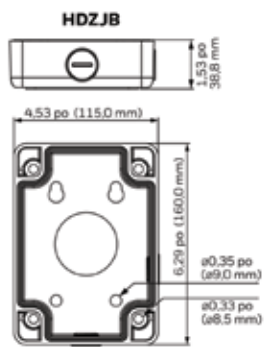

Supports de montage pour caméras-dômes BIZ Dimensions

HDZGM

HDZINPL

HDZINSM