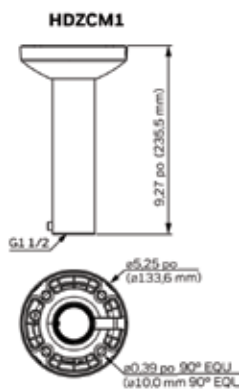

Supports de montage pour caméras-dômes BIZ Dimensions

HDZGM

HDZINPL

HDZINSM