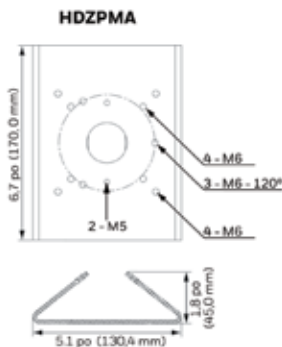

Supports de montage pour caméras-dômes BIZ Dimensions

HDZGM

HDZINPL

HDZINSM