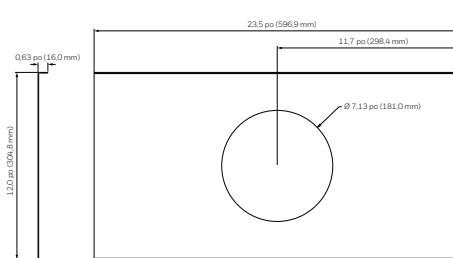

Supports de montage pour caméras-dômes BIZ Dimensions

HDZINPL