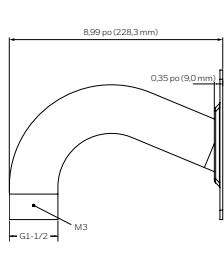

Supports de montage pour caméras-dômes BIZ Dimensions

HDZGM