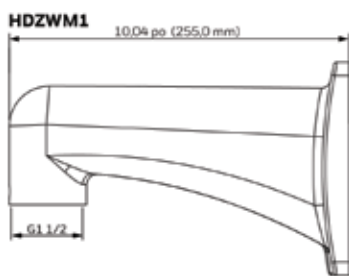

Supports de montage pour caméras-dômes BIZ Dimensions

HDZGM

HDZINPL

HDZINSM