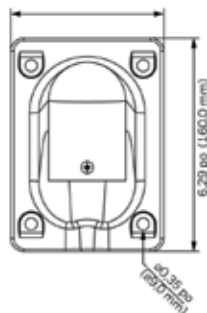

Supports de montage pour caméras-dômes BIZ Dimensions

HDZGM

HDZINPL

HDZINSM