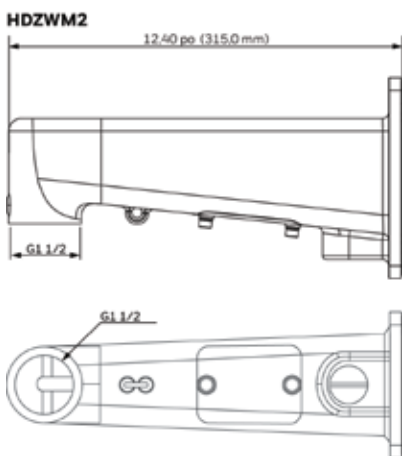

Supports de montage pour caméras-dômes BIZ Dimensions

HDZGM

HDZINPL

HDZINSM