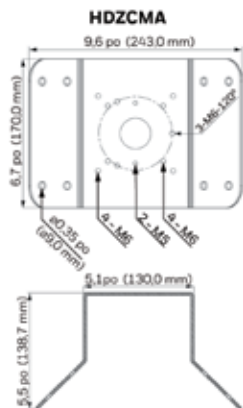

Supports de montage pour caméras-dômes BIZ Dimensions

HDZGM

HDZINPL

HDZINSM