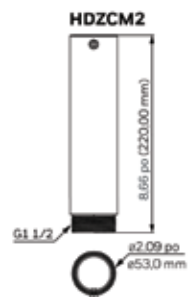

Supports de montage pour caméras-dômes BIZ Dimensions

HDZGM

HDZINPL

HDZINSM