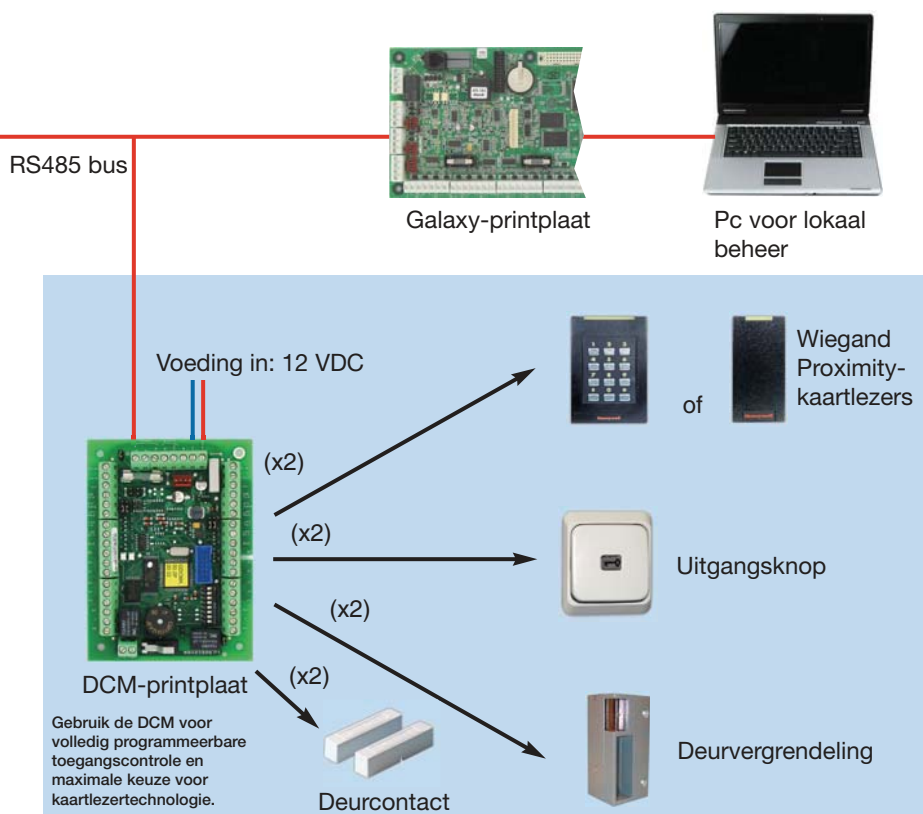

Galaxy Dimension

Toegangscontrole eigenschappen

Configuratietoelichting

Maximale configuratie

Apparaat/paneel	GD-48	GD-96	GD-264	GD-520
Keyproxes	3	7	7	24
MAX's	4	16	16	32
DCM's	4	16	16	32
Deuren met DCM-besturing	8	32	32	64

Bestelinformatie

MX03	MAX-kaartlezer
CP038	LCD-bediendeel met ingebouwde kaartlezer (MK7 Galaxy keyprox)
YX0-0001	Proximity- en ISO2-kaart (creditcardformaat)
YX0-0002	Proximity-kaart (creditcardformaat)
YX0-0004	Proximity-kaart
026422.87	Accentric Wiegand-lezer (Mifare)
026423.87	Accentric Wiegand-lezer en -bediendeel (Mifare)
C080	Dubbele-deurcontroller (DCM) in standalone-behuizing
C081	Dubbele-deurcontroller (DCM) met voedingseenheid (12 V - 2,75A) en RIO in een metalen behuizing

Honeywell Security

Netwerk 121,
1446 WV PURMEREND
Nederland
Tel: +31 (0)299 410 200
Fax: +31 (0)299 410 201
intrusion.nl31@honeywell.com
www.honeywell.com/security/nl

Honeywell behoudt zich het recht voor om roductspecificaties zonder voorafgaande kennisgeving te wijzigen
HSCE-GalaxyDAC-02-NL(0308)DS-Z
March 2008
© 2008 Honeywell International Inc.

Honeywell