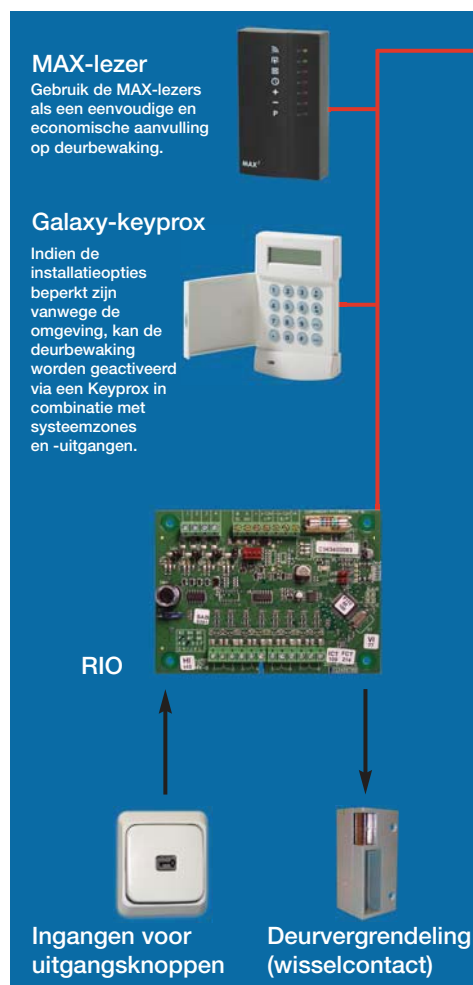

Galaxy Dimension

Toegangscontrole eigenschappen

Configuratietoelichting

Maximale configuratie

Apparaat/paneel	GD-48	GD-96	GD-264	GD-520
Keyproxes	3	7	7	24
MAX's	4	16	16	32
DCM's	4	16	16	32
Deuren met DCM-besturing	8	32	32	64

Bestelinformatie

MX03	MAX-kaartlezer
CP038	LCD-bediendeel met ingebouwde kaartlezer (MK7 Galaxy keyprox)
YX0-0001	Proximity- en ISO2-kaart (creditcardformaat)
YX0-0002	Proximity-kaart (creditcardformaat)
YX0-0004	Proximity-kaart
026422.87	Accentric Wiegand-lezer (Mifare)
026423.87	Accentric Wiegand-lezer en -bediendeel (Mifare)
C080	Dubbele-deurcontroller (DCM) in standalone-behuizing
C081	Dubbele-deurcontroller (DCM) met voedingseenheid (12 V - 2,75A) en RIO in een metalen behuizing

Honeywell Security

Netwerk 121,
1446 WV PURMEREND
Nederland
Tel: +31 (0)299 410 200
Fax: +31 (0)299 410 201
intrusion.nl31@honeywell.com
www.honeywell.com/security/nl

Honeywell behoudt zich het recht voor om roductspecificaties zonder voorafgaande kennisgeving te wijzigen
HSCE-GalaxyDAC-02-NL(0308)DS-Z
March 2008
© 2008 Honeywell International Inc.

Honeywell