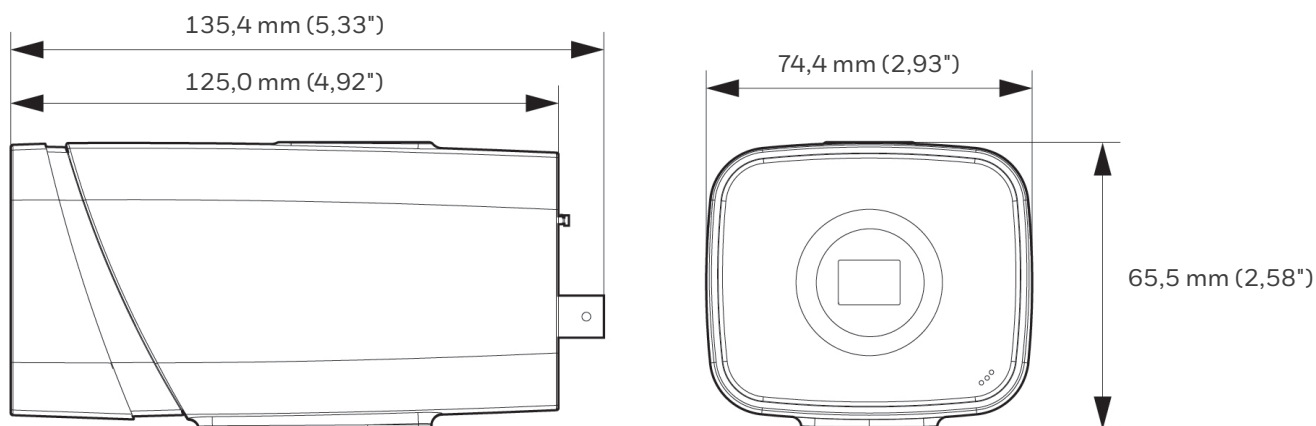

Caméras box 1080p vrai jour/nuit faible luminosité

COMMANDE

HC2HD2

Caméra box HQA 1080p vrai jour/nuit, CMOS 2 MP 1/2,8", 24 VCA/12 VCC

DIMENSIONS

Pour plus d'informations

www.honeywell.com/security/fr

Fax: +33 (0) 1 40 96 20 60

Email: security.france@honeywell.com

Honeywell Security and Fire

Immeuble Lavoisier

Parc de Haute Technologie

3-7 rue Georges Besse

92160 Antony

France

Tel: 01 40 96 20 50

Fax: 01 40 96 20 60

www.honeywell.com

Honeywell Security Office -

Emaar Business Park, Sheikh Zayed Road

Building No. 2, 2nd floor, 201

Post Office Box 232362

Dubaï, Émirats Arabes Unis

Tél. : +971 44541704

www.honeywell.com

Honeywell se réserve le droit de modifier sans préavis la conception ou les spécifications de ses produits.

HSFV-HC2HD2D-01-FR(1117)DS-E
Novembre 2017

© 2017 Honeywell International Inc.

Honeywell