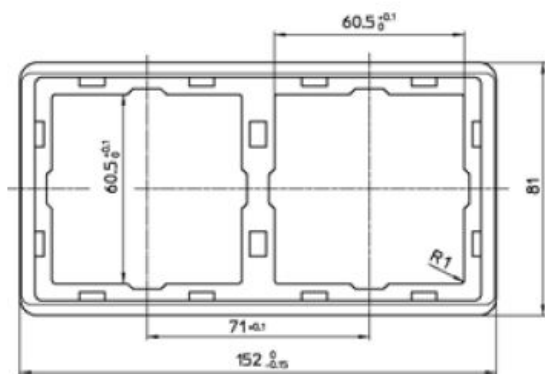

Dialog Rahmen 2fach reinweiß

PRODUKT DATENBLATT

Montagerichtung	horizontal und vertikal
Werkstoff	Kunststoff
Halogenfrei	Ja
Ausführung der Oberfläche	glänzend
Farbe	weiß
Schutzart (IP)	IP20
Befestigungsart	Klemm-/Schraubbefestigung
Breite	81mm
Höhe	152mm

Dialog Rahmen 2fach reinweiß

Kombi-Rahmen
für senkrechte und waagerechte Montage
2fach, Abmessung 81 x 152 mm

Bestellnummer	Artikelnummer	EAN
00820211	D 95.572.02	4010105820218

PEHA Elektro GmbH & Co.KG

a Honeywell Company
Daimlerstraße 4
58553 HALVER
DEUTSCHLAND