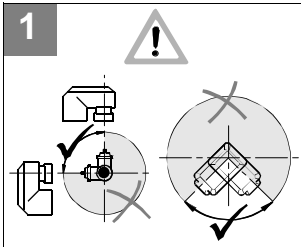

## M7410G

**4**

LON	LON
WHITE	BLACK
WEISS	SCHWARZ
BLANC	NOIR
HVID	SORT
WIT	ZWART
BIANCO	NERO
VALKOINEN	HUSTA
BLANCO	NEGRO
HVIT	SVART

Di	24 Vac+	24 Vac-
GREEN	BROWN	WHITE
GRÜN	BRAUN	WEISS
VERT	MARRON	BLANC
GRØN	BRUN	HVID
GROEN	BRUIN	WIT
VERDE	MARRONE	BIANCO
VIHREÄ	RUSKEA	VALKOINEN
VERDE	MARRÓN	BLANCO
GRÖN	BRUN	VIT