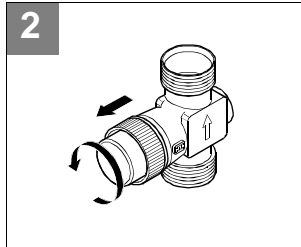

## M7410G

**4**

LON	LON
WHITE	BLACK
WEISS	SCHWARZ
BLANC	NOIR
HVID	SORT
WIT	ZWART
BIANCO	NERO
VALKOINEN	HUSTA
BLANCO	NEGRO
HVIT	SVART

Di	24 Vac+	24 Vac-
GREEN	BROWN	WHITE
GRÜN	BRAUN	WEISS
VERT	MARRON	BLANC
GRØN	BRUN	HVID
GROEN	BRUIN	WIT
VERDE	MARRONE	BIANCO
VIHREÄ	RUSKEA	VALKOINEN
VERDE	MARRÓN	BLANCO
GRÖN	BRUN	VIT