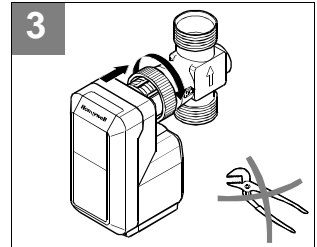

## M7410G

**4**

LON	LON
WHITE	BLACK
WEISS	SCHWARZ
BLANC	NOIR
HVID	SORT
WIT	ZWART
BIANCO	NERO
VALKOINEN	HUSTA
BLANCO	NEGRO
HVIT	SVART

Di	24 Vac+	24 Vac-
GREEN	BROWN	WHITE
GRÜN	BRAUN	WEISS
VERT	MARRON	BLANC
GRØN	BRUN	HVID
GROEN	BRUIN	WIT
VERDE	MARRONE	BIANCO
VIHREÄ	RUSKEA	VALKOINEN
VERDE	MARRÓN	BLANCO
GRÖN	BRUN	VIT