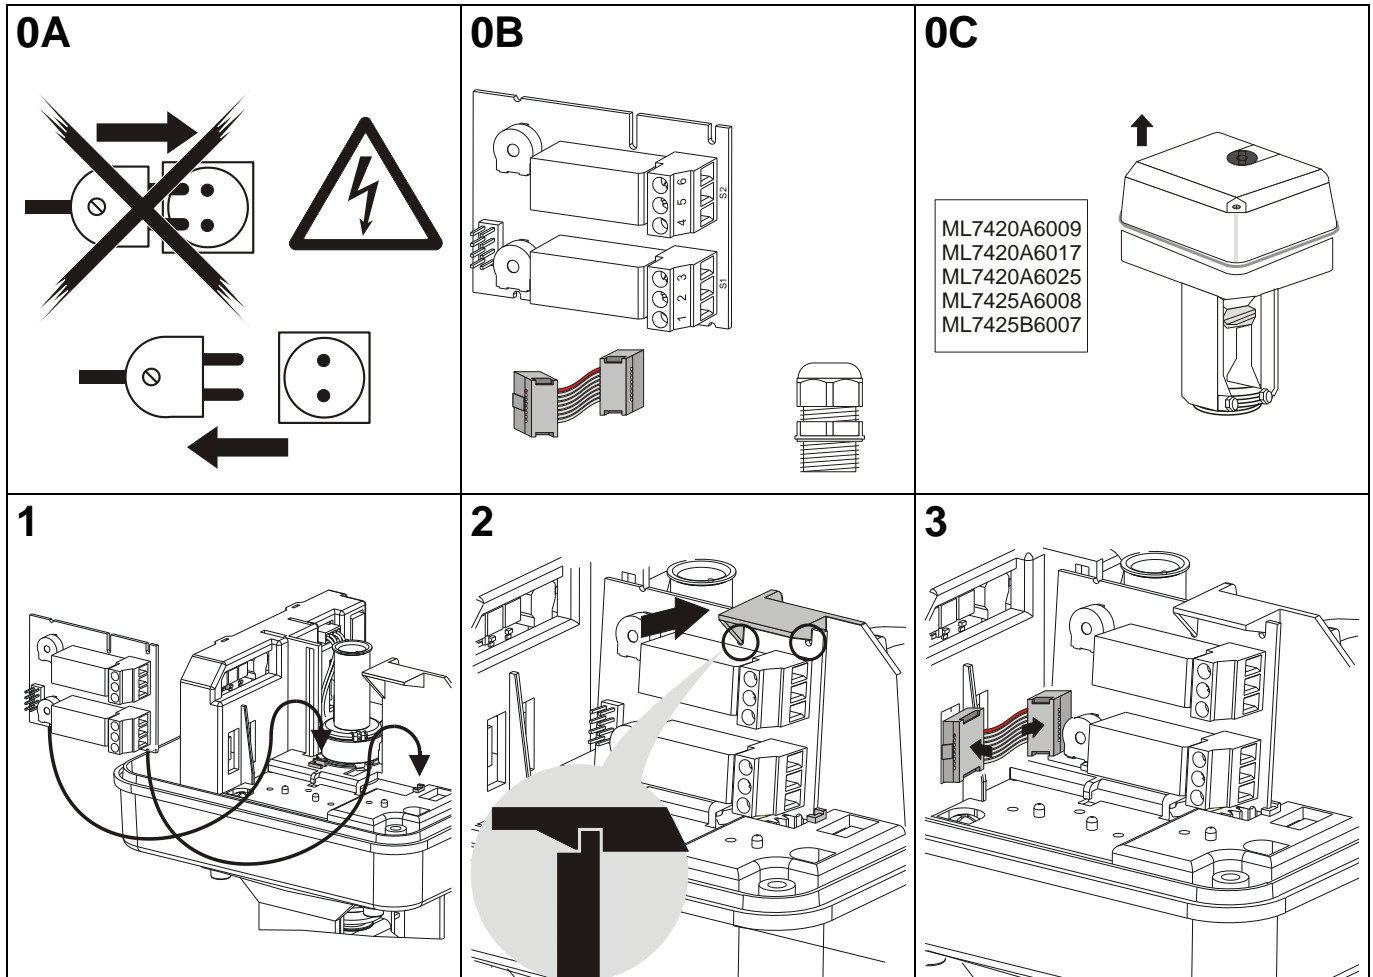

D Montageanweisung - Hilfsschalter
DK Installationsvejledning - Hjelpe switch sæt
ES Instrucciones de montaje - Interruptor auxiliar
F Instructions d'installation - Contacts Auxiliares
I Istruzioni di montaggio - Interruttore ausiliare
N Installationsinstruktioner - Endebryter sett
NL Installatievoorschrift - Extra begrenzingsschakelaars
S Installation instruktioner - Manöverbrytare för ventilställdon
FI Asennusohje - Apukytin sarja

43191680-205

AUXILIARY SWITCHES

INSTALLATION INSTRUCTIONS