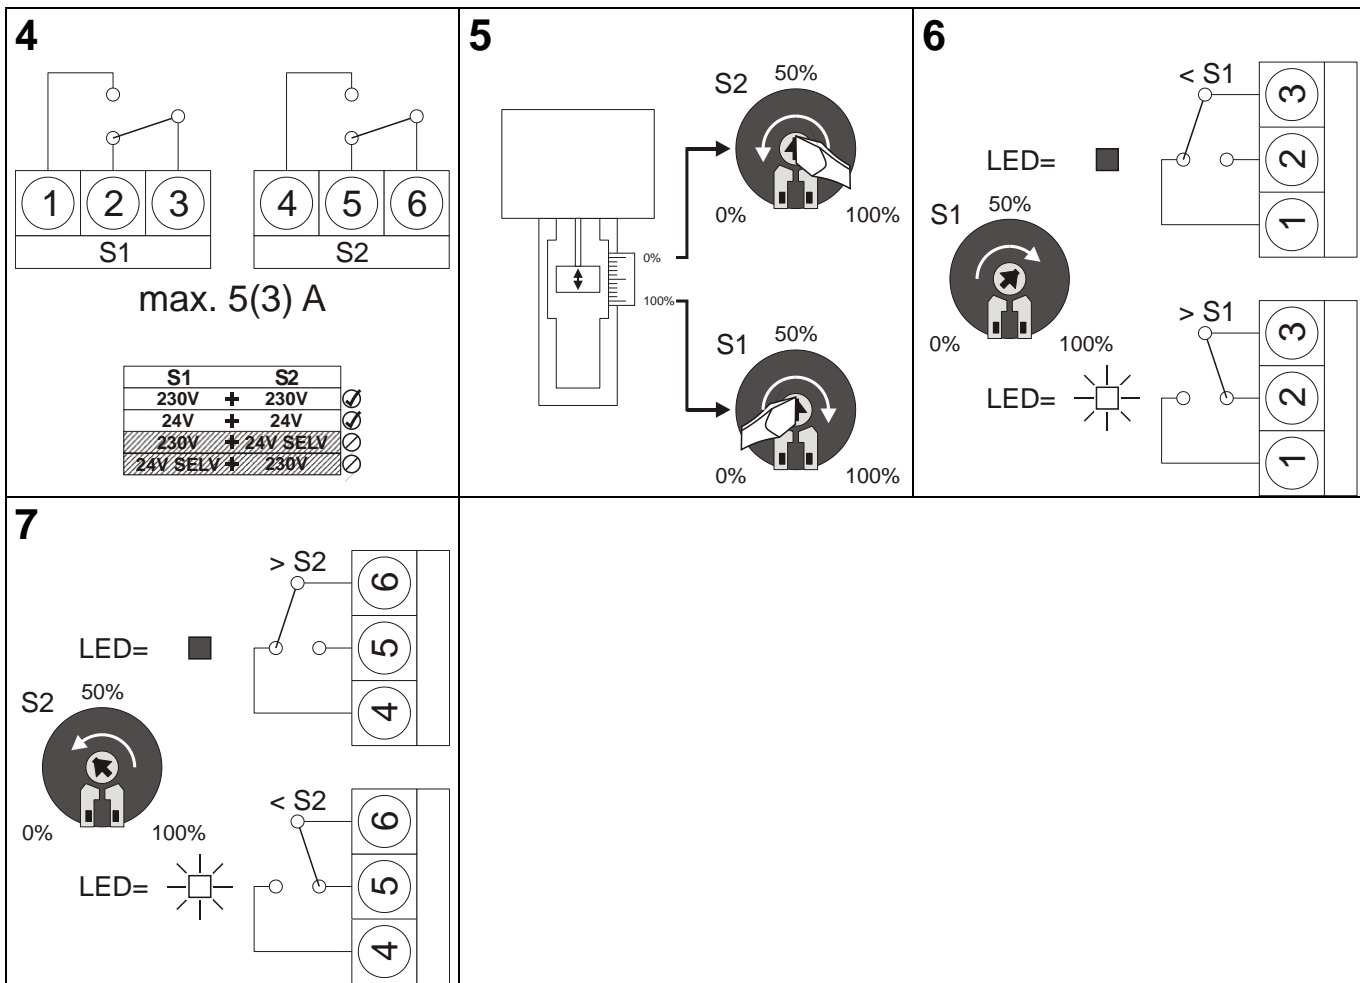

Automation and Control Solutions

Honeywell GmbH
Böblinger Strasse 17
71101 Schönaich, Germany
Phone +49 (0) 7031 637 01
Fax +49 (0) 7031 637 740
<http://ecc.emea.honeywell.com>