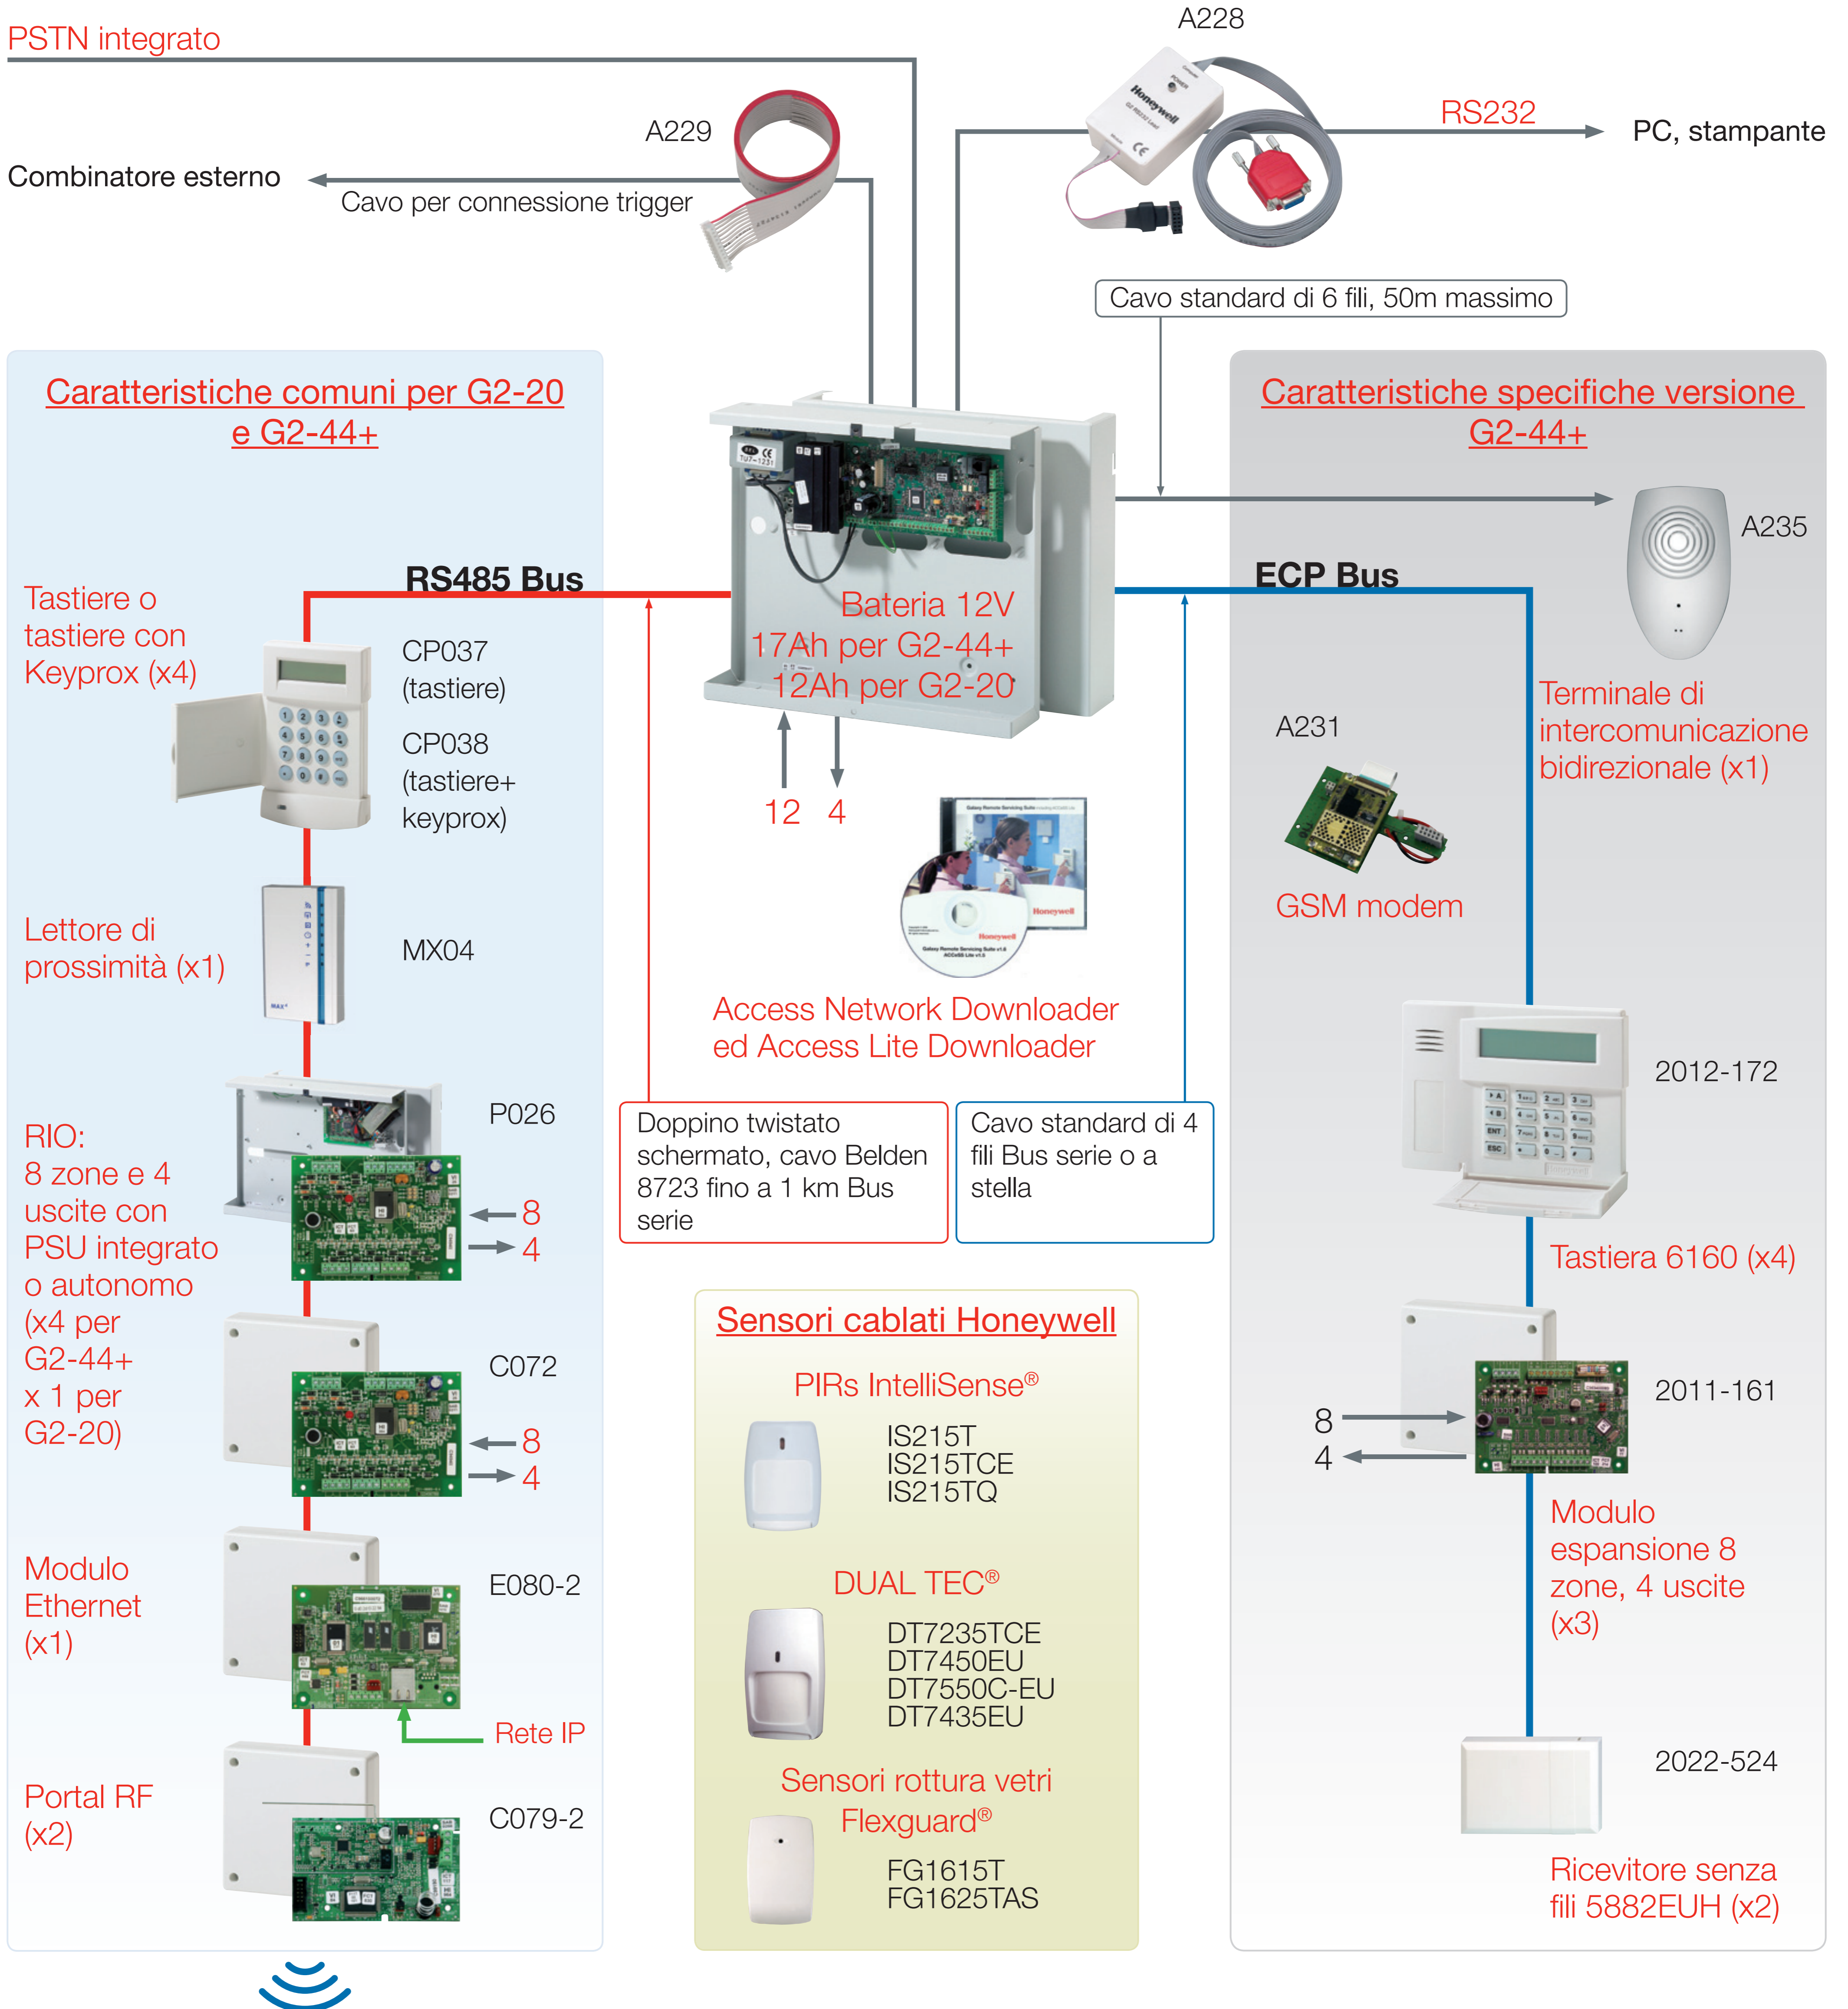

Configurazione G2

Honeywell

Gamma di sensori radio compatibili con le centrali Galaxy® Dimension, G2, Domonial e Vista

NOTA Valido per centrali G2 versioni V1.5 in poi