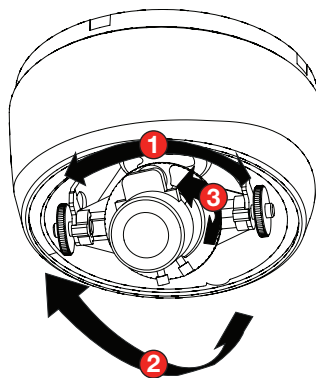

Características de la HD3:

- **Estupendo juego de piernas** – Soporte con ajuste Gimbal 3-D con capacidad de barrido de 360°, inclinación de 160° y rotación de 360°.
- **¡Espectacular rendimiento!** – La función de control automático de ganancia aumenta la intensidad de señal de la cámara en situaciones de poca luz.
- **Dosis extra de potencia** – Funcionamiento a 12 V CC ó 24 V CA
- **Un gran equipo a sus espaldas** – Con tres años de garantía

Serie HD3

Cámara minidomo compacta ¡Todo un peso pesado!

Imagen en tamaño real

110 mm x 96,3 mm
(ancho x alto)

Revestimiento interior que proporciona una vigilancia discreta

Domo más bajo y transparente para no perder luz

"Lente varifocal de iris automático de 2,8 a 10 mm para un mayor campo visual

Soporte con ajuste Gimbal 3-D:
barrido, inclinación y rotación

- 1 Barrido de 360°
- 2 Inclinación de 160°
- 3 Rotación de 360°