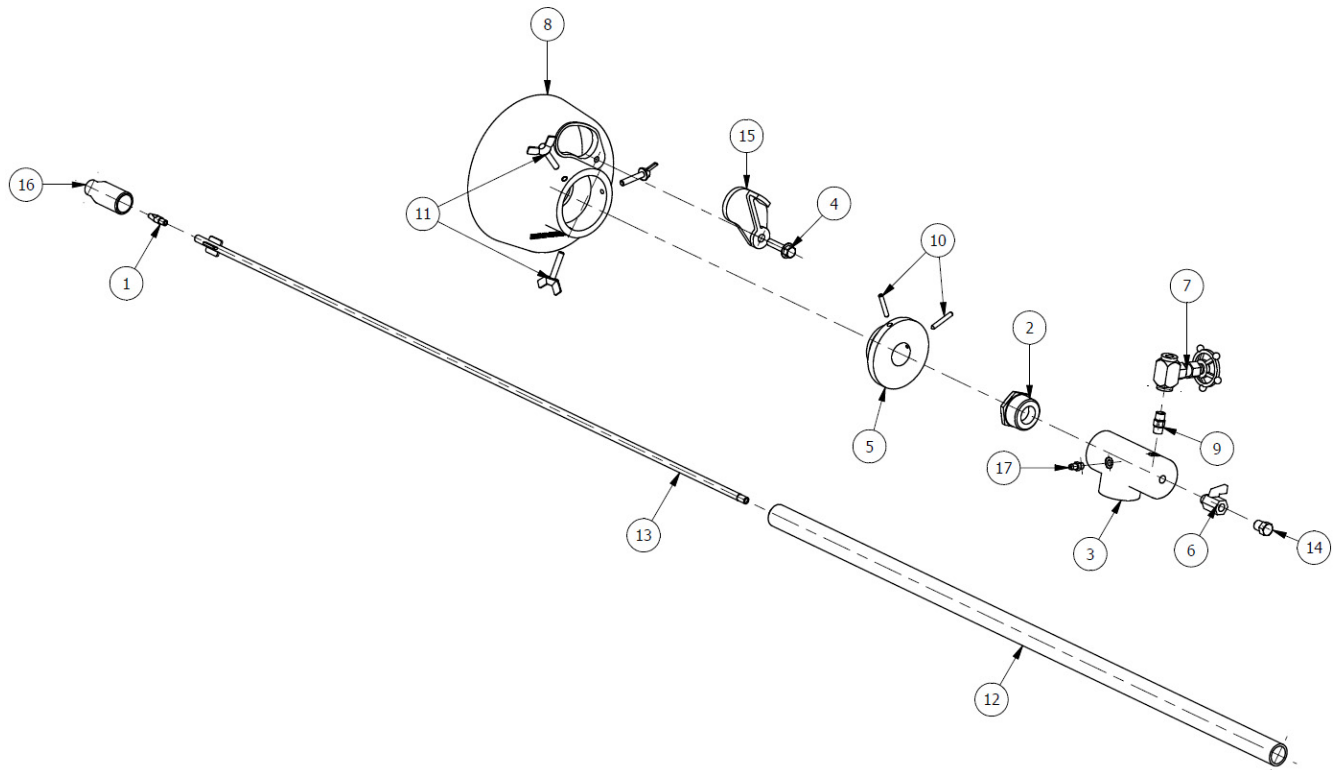

Eclipse ExtensoHeat Lance Burner

Spare Parts List 235

6/6/2011

Model EH050

Ref	Part Number	Description
1	3392-1	EH050 Nozzle (1.75 mm)
1	3392-2	EH050 Nozzle (2.00 mm)
1	3392-3	EH050 Nozzle (2.25 mm)
1	3392-4	EH050 Nozzle (2.50 mm)
1	3392-5	EH050 Nozzle (2.75 mm)
1	3392-6	EH050 Nozzle (3.00 mm)
1	3392-7	EH050 Nozzle (3.50 mm)
1	3392-8	EH050 Nozzle (4.00 mm)
2	6305	Nut, Red, 241, 1 1/2 in. - 1 in., Galv
3	9182	EH050, Body, BSP
3	61003578	EH050, Body, NPT
4	7482	Bolt, Flanged, M-10x40
5	9130	EH050, Fixation Ring
6	6806	Valve, 1/4 in., Genebre GE-3097-02
7	61001831	Valve, 1/4 in., BSP, Mecesa G062HG2

Ref	Part Number	Description
7	61003585	Valve, 1/4 in., NPT, Mecesa 062HG2
8	3075	EH050 Front Plate
9	6302	Nipple, 280, 1/4 in., Galv
10	7381	Bolt, DIN-914, M6x40
11	7651	Bolt, DIN-316, M8x40, Galv
12	3395-1	EH050, Air Tube wt 600*
12	3395-2	EH050, Air Tube wt 800*
12	3395-3	EH050, Air Tube wt 1000*
12	3395-4	EH050, Air Tube wt 1200*
12	61003582-1	EH050, Air Tube wt 600 HT Alloy*
12	61003582-2	EH050, Air Tube wt 800 HT Alloy*
12	61003582-3	EH050, Air Tube wt 1000 HT Alloy*
12	61003582-4	EH050, Air Tube wt 1200 HT Alloy*
13	BAR3396-1	EH050, Gas Tube wt 600

(Continued on next page)

EH050 Spare Parts List (*continued*)

Ref	Part Number	Description
13	BAR3396-2	EH050, Gas Tube wt 800
13	BAR3396-3	EH050, Gas Tube wt 1000
13	BAR3396-4	EH050, Gas Tube wt 1200
14	5409	Fitting, Legris 220.13.00
15	3076	EH050, Peep Sight Cover
16	3391	Nozzle, EH, HT Alloy, 253-MA S/S*
17	5572	Pres, Tap, 1/8 in., BSP