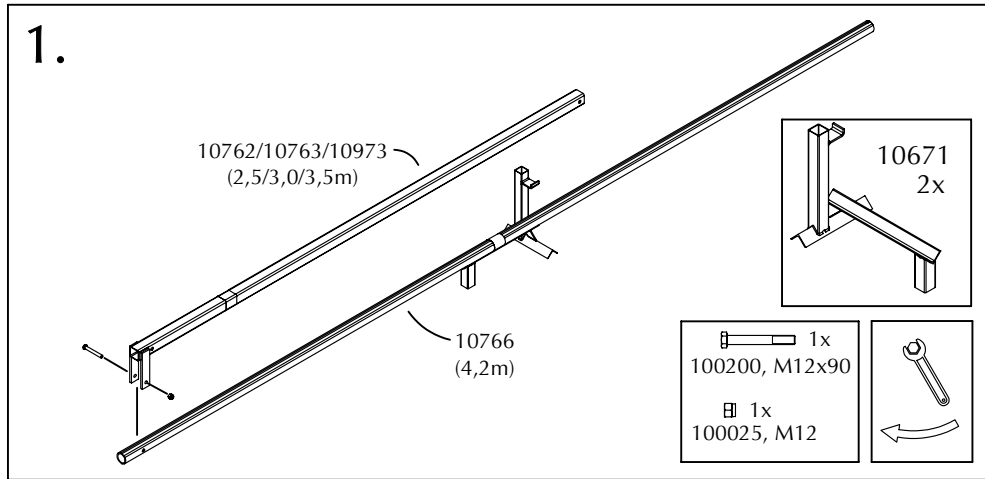

# COMBISAFE®

Safety Net Fan STD

Quick Guide

Product no : 10991-10996

© Combisafe International AB  
W0947  
Reservation for technical changes.

Read the manual carefully before following this guide  
 Lesen Sie die Anleitung sorgfältig durch, bevor Sie diese Anleitung erfolgt  
 Lire le manuel d'utilisation attentivement avant de suivre le guide rapide  
 Lees de handleiding zorgvuldig alvorens deze verkorte handleiding te gebruiken  
 Läs manualen noggrant innan du följer denna snabbguide  
 Les manualen nøye før du følger anvisningene i hurtigguiden  
 Læs vejledningen grundigt, før du følger denne quickguide  
 Perehdy huolellisesti ohjekirjaan ennen tämän pikaohjeen käyttöä  
 Por favor, lea la descripción del sistema antes de usar este guía rápida

Prod.No.	A	B	C	Weight
10991	4,2m	2,5m	2±0,5m	68kg
10992	4,2m	3,0m	2±0,5m	72kg
10993	4,2m	3,5m	2±0,5m	76kg
10994	6m	2,5m	4±0,5m	76kg
10995	6m	3,0m	4±0,5m	80kg
10996	6m	3,5m	4±0,5m	84kg

A.

[mm]	10991/10994	10992/10995	10993/10996
MIN	2475	2975	3475
MAX	3475	3975	4475

B.

[mm]	10991/10994	10992/10995	10993/10996
MIN	2460	2960	3460
MAX	3960	4460	4960