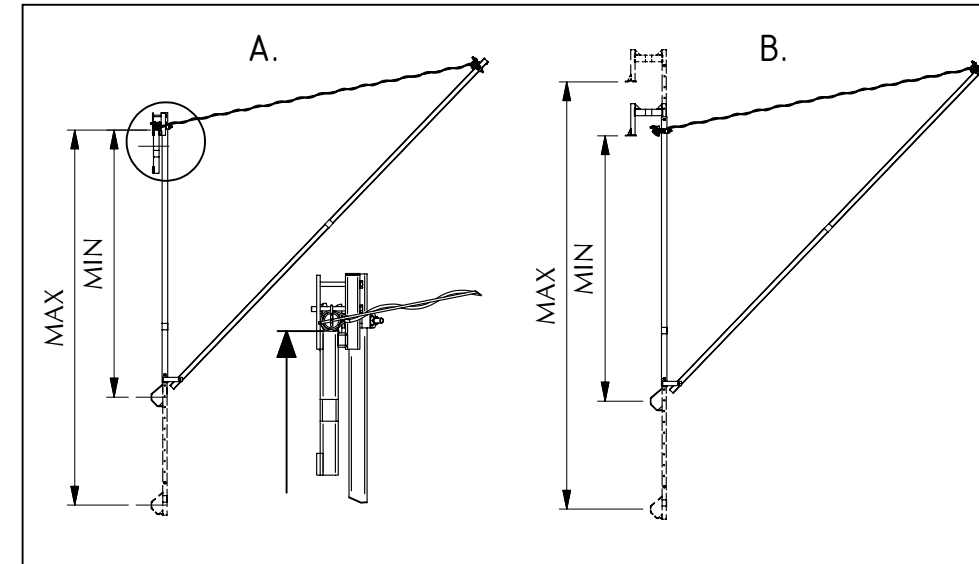

# COMBISAFE®

Safety Net Fan STD

Quick Guide

Product no : 10991-10996

© Combisafe International AB  
W0947  
Reservation for technical changes.

Read the manual carefully before following this guide  
 Lesen Sie die Anleitung sorgfältig durch, bevor Sie diese Anleitung erfolgt  
 Lire le manuel d'utilisation attentivement avant de suivre le guide rapide  
 Lees de handleiding zorgvuldig alvorens deze verkorte handleiding te gebruiken  
 Läs manualen noggrant innan du följer denna snabbguide  
 Les manualen nøye før du følger anvisningene i hurtigguiden  
 Læs vejledningen grundigt, før du følger denne quickguide  
 Perehdy huolellisesti ohjekirjaan ennen tämän pikaohjeen käyttöä  
 Por favor, lea la descripción del sistema antes de usar este guía rápida

Prod.No.	A	B	C	Weight
10991	4,2m	2,5m	2±0,5m	68kg
10992	4,2m	3,0m	2±0,5m	72kg
10993	4,2m	3,5m	2±0,5m	76kg
10994	6m	2,5m	4±0,5m	76kg
10995	6m	3,0m	4±0,5m	80kg
10996	6m	3,5m	4±0,5m	84kg

A.

[mm]	10991/10994	10992/10995	10993/10996
MIN	2475	2975	3475
MAX	3475	3975	4475

B.

[mm]	10991/10994	10992/10995	10993/10996
MIN	2460	2960	3460
MAX	3960	4460	4960