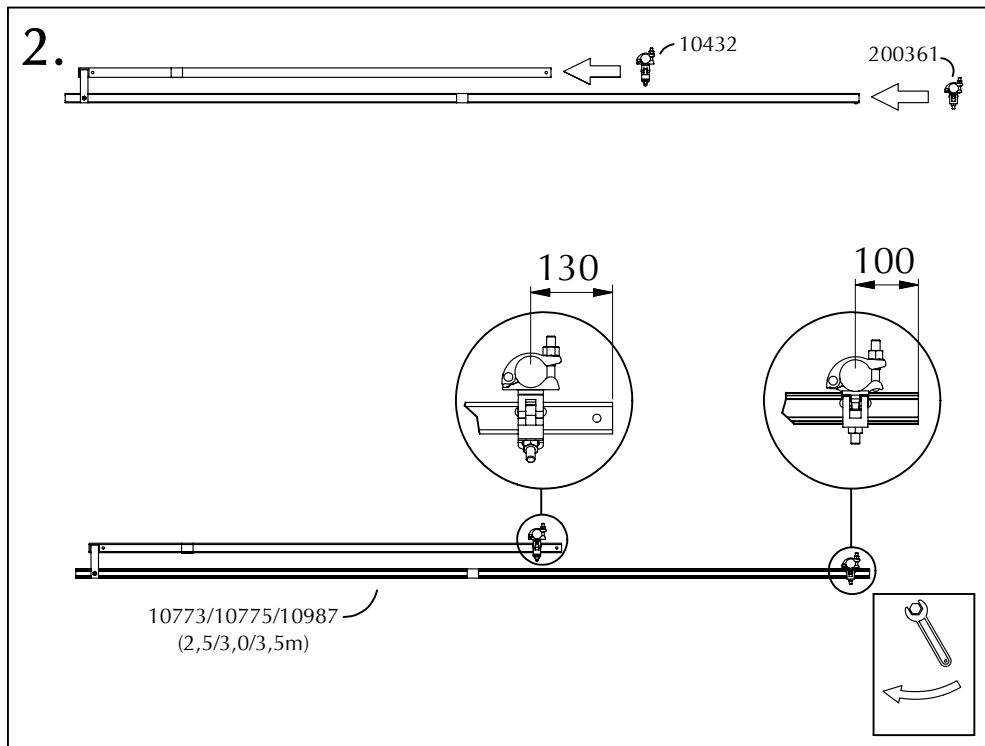

# COMBISAFE®

Safety Net Fan STD

Quick Guide

Product no : 10991-10996

© Combisafe International AB  
W0947  
Reservation for technical changes.

Read the manual carefully before following this guide  
 Lesen Sie die Anleitung sorgfältig durch, bevor Sie diese Anleitung erfolgt  
 Lire le manuel d'utilisation attentivement avant de suivre le guide rapide  
 Lees de handleiding zorgvuldig alvorens deze verkorte handleiding te gebruiken  
 Läs manualen noggrant innan du följer denna snabbguide  
 Les manualen nøye før du følger anvisningene i hurtigguiden  
 Læs vejledningen grundigt, før du følger denne quickguide  
 Perehdy huolellisesti ohjekirjaan ennen tämän pikaohjeen käyttöä  
 Por favor, lea la descripción del sistema antes de usar este guía rápida

Prod.No.	A	B	C	Weight
10991	4,2m	2,5m	2±0,5m	68kg
10992	4,2m	3,0m	2±0,5m	72kg
10993	4,2m	3,5m	2±0,5m	76kg
10994	6m	2,5m	4±0,5m	76kg
10995	6m	3,0m	4±0,5m	80kg
10996	6m	3,5m	4±0,5m	84kg

A.

[mm]	10991/10994	10992/10995	10993/10996
MIN	2475	2975	3475
MAX	3475	3975	4475

B.

[mm]	10991/10994	10992/10995	10993/10996
MIN	2460	2960	3460
MAX	3960	4460	4960