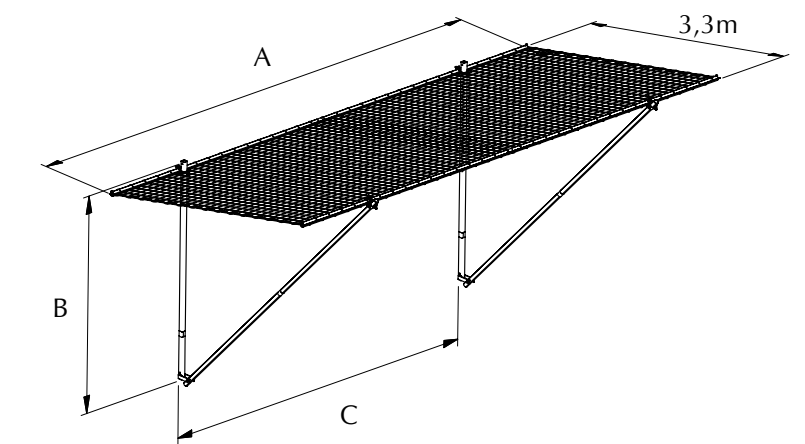

# COMBISAFE®

Safety Net Fan STD

Quick Guide

Product no : 10991-10996

© Combisafe International AB  
W0947  
Reservation for technical changes.

Read the manual carefully before following this guide  
 Lesen Sie die Anleitung sorgfältig durch, bevor Sie diese Anleitung erfolgt  
 Lire le manuel d'utilisation attentivement avant de suivre le guide rapide  
 Lees de handleiding zorgvuldig alvorens deze verkorte handleiding te gebruiken  
 Läs manualen noggrant innan du följer denna snabbguide  
 Les manualen nøye før du følger anvisningene i hurtigguiden  
 Læs vejledningen grundigt, før du følger denne quickguide  
 Perehdy huolellisesti ohjekirjaan ennen tämän pikaohjeen käyttöä  
 Por favor, lea la descripción del sistema antes de usar este guía rápida

Prod.No.	A	B	C	Weight
10991	4,2m	2,5m	2±0,5m	68kg
10992	4,2m	3,0m	2±0,5m	72kg
10993	4,2m	3,5m	2±0,5m	76kg
10994	6m	2,5m	4±0,5m	76kg
10995	6m	3,0m	4±0,5m	80kg
10996	6m	3,5m	4±0,5m	84kg

A.

[mm]	10991/10994	10992/10995	10993/10996
MIN	2475	2975	3475
MAX	3475	3975	4475

B.

[mm]	10991/10994	10992/10995	10993/10996
MIN	2460	2960	3460
MAX	3960	4460	4960