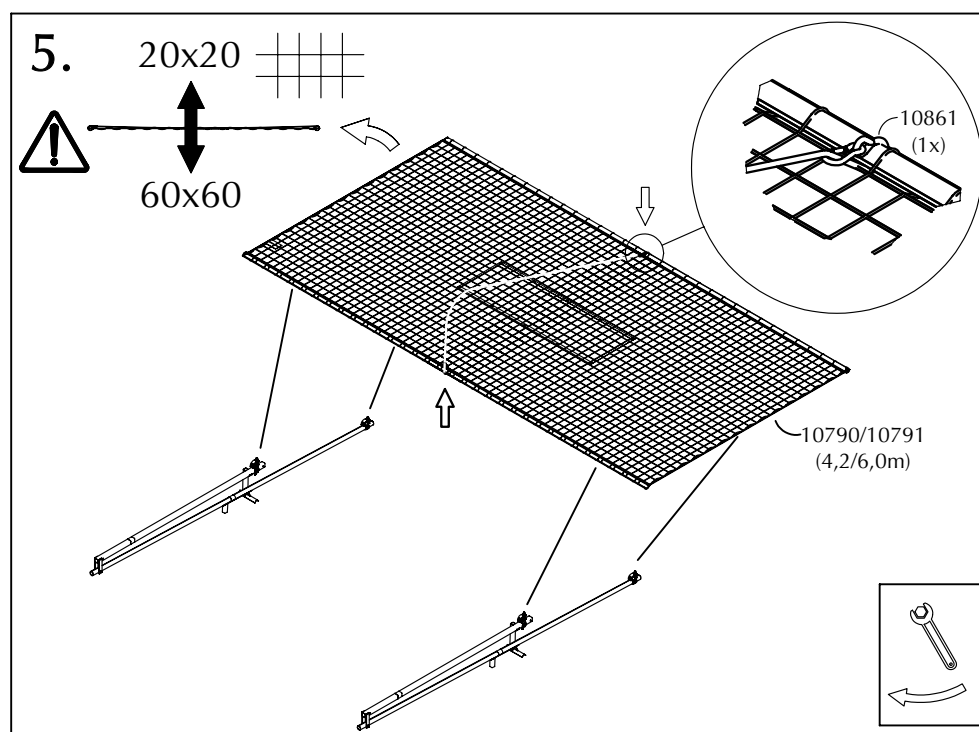

# COMBISAFE®

Safety Net Fan STD

Quick Guide

Product no : 10991-10996

© Combisafe International AB  
W0947  
Reservation for technical changes.

Read the manual carefully before following this guide  
 Lesen Sie die Anleitung sorgfältig durch, bevor Sie diese Anleitung erfolgt  
 Lire le manuel d'utilisation attentivement avant de suivre le guide rapide  
 Lees de handleiding zorgvuldig alvorens deze verkorte handleiding te gebruiken  
 Läs manualen noggrant innan du följer denna snabbguide  
 Les manualen nøye før du følger anvisningene i hurtigguiden  
 Læs vejledningen grundigt, før du følger denne quickguide  
 Perehdy huolellisesti ohjekirjaan ennen tämän pikaohjeen käyttöä  
 Por favor, lea la descripción del sistema antes de usar este guía rápida

Prod.No.	A	B	C	Weight
10991	4,2m	2,5m	2±0,5m	68kg
10992	4,2m	3,0m	2±0,5m	72kg
10993	4,2m	3,5m	2±0,5m	76kg
10994	6m	2,5m	4±0,5m	76kg
10995	6m	3,0m	4±0,5m	80kg
10996	6m	3,5m	4±0,5m	84kg

A.

[mm]	10991/10994	10992/10995	10993/10996
MIN	2475	2975	3475
MAX	3475	3975	4475

B.

[mm]	10991/10994	10992/10995	10993/10996
MIN	2460	2960	3460
MAX	3960	4460	4960