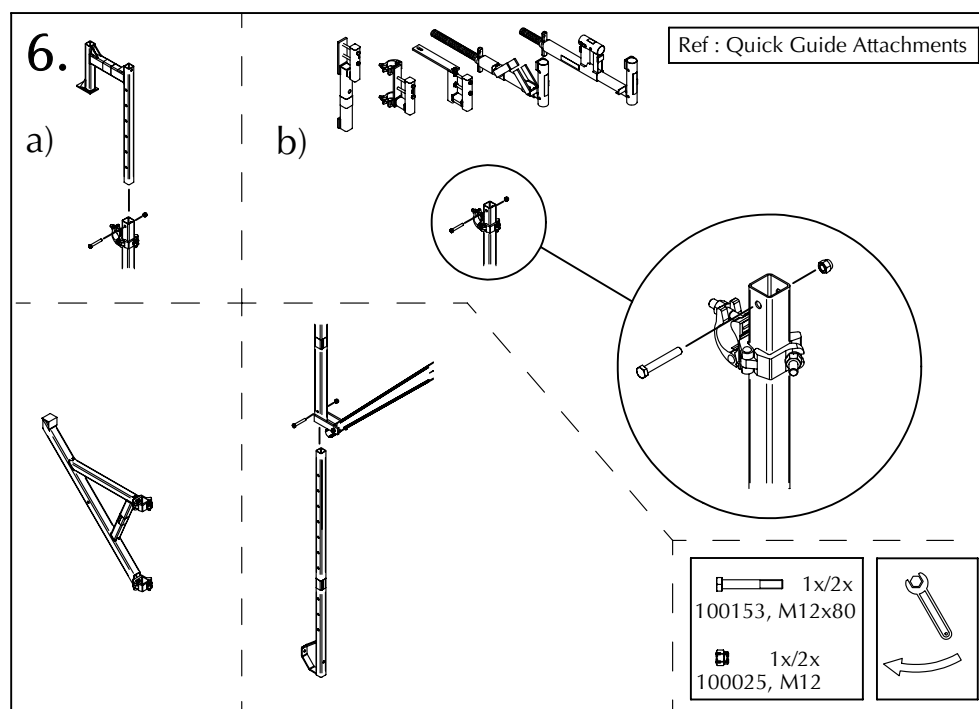

# COMBISAFE®

Safety Net Fan STD

Quick Guide

Product no : 10991-10996

© Combisafe International AB  
W0947  
Reservation for technical changes.

Read the manual carefully before following this guide  
 Lesen Sie die Anleitung sorgfältig durch, bevor Sie diese Anleitung erfolgt  
 Lire le manuel d'utilisation attentivement avant de suivre le guide rapide  
 Lees de handleiding zorgvuldig alvorens deze verkorte handleiding te gebruiken  
 Läs manualen noggrant innan du följer denna snabbguide  
 Les manualen nøye før du følger anvisningene i hurtigguiden  
 Læs vejledningen grundigt, før du følger denne quickguide  
 Perehdy huolellisesti ohjekirjaan ennen tämän pikaohjeen käyttöä  
 Por favor, lea la descripción del sistema antes de usar este guía rápida

Prod.No.	A	B	C	Weight
10991	4,2m	2,5m	2±0,5m	68kg
10992	4,2m	3,0m	2±0,5m	72kg
10993	4,2m	3,5m	2±0,5m	76kg
10994	6m	2,5m	4±0,5m	76kg
10995	6m	3,0m	4±0,5m	80kg
10996	6m	3,5m	4±0,5m	84kg

A.

[mm]	10991/10994	10992/10995	10993/10996
MIN	2475	2975	3475
MAX	3475	3975	4475

B.

[mm]	10991/10994	10992/10995	10993/10996
MIN	2460	2960	3460
MAX	3960	4460	4960