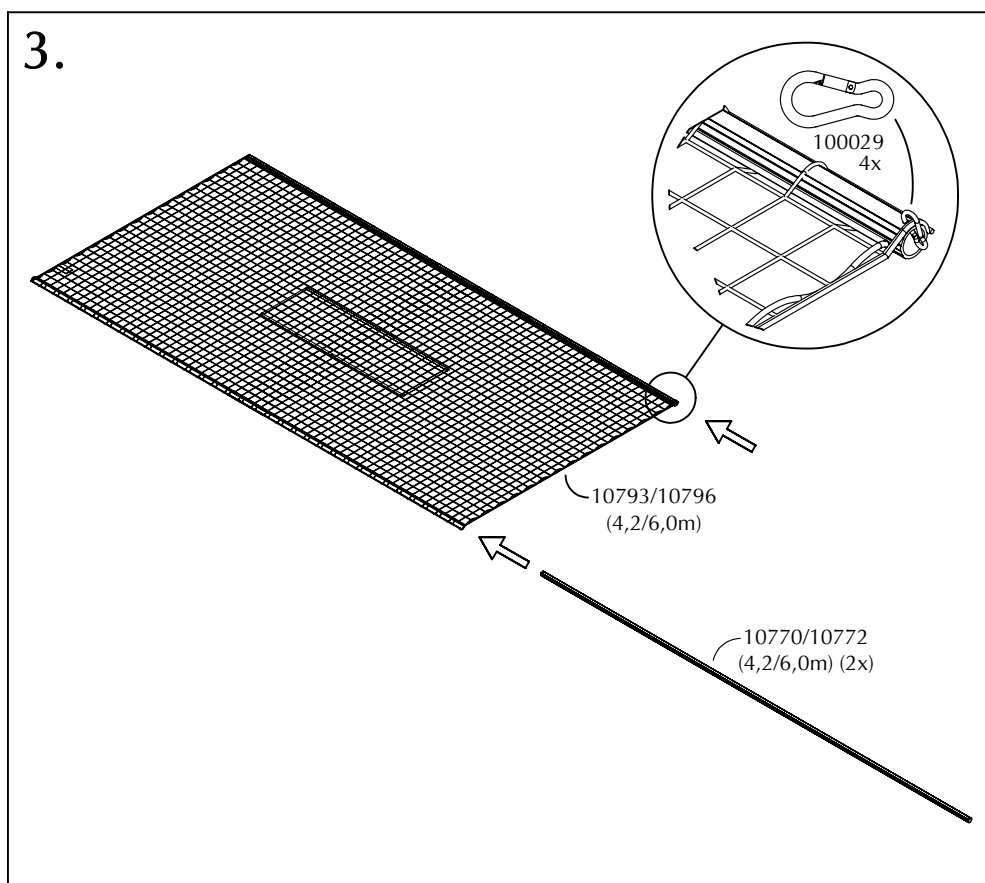

# COMBISAFE®

Safety Net Fan STD

Quick Guide

Product no : 10991-10996

© Combisafe International AB  
W0947  
Reservation for technical changes.

Read the manual carefully before following this guide  
 Lesen Sie die Anleitung sorgfältig durch, bevor Sie diese Anleitung erfolgt  
 Lire le manuel d'utilisation attentivement avant de suivre le guide rapide  
 Lees de handleiding zorgvuldig alvorens deze verkorte handleiding te gebruiken  
 Läs manualen noggrant innan du följer denna snabbguide  
 Les manualen nøye før du følger anvisningene i hurtigguiden  
 Læs vejledningen grundigt, før du følger denne quickguide  
 Perehdy huolellisesti ohjekirjaan ennen tämän pikaohjeen käyttöä  
 Por favor, lea la descripción del sistema antes de usar este guía rápida

Prod.No.	A	B	C	Weight
10991	4,2m	2,5m	2±0,5m	68kg
10992	4,2m	3,0m	2±0,5m	72kg
10993	4,2m	3,5m	2±0,5m	76kg
10994	6m	2,5m	4±0,5m	76kg
10995	6m	3,0m	4±0,5m	80kg
10996	6m	3,5m	4±0,5m	84kg

A.

[mm]	10991/10994	10992/10995	10993/10996
MIN	2475	2975	3475
MAX	3475	3975	4475

B.

[mm]	10991/10994	10992/10995	10993/10996
MIN	2460	2960	3460
MAX	3960	4460	4960