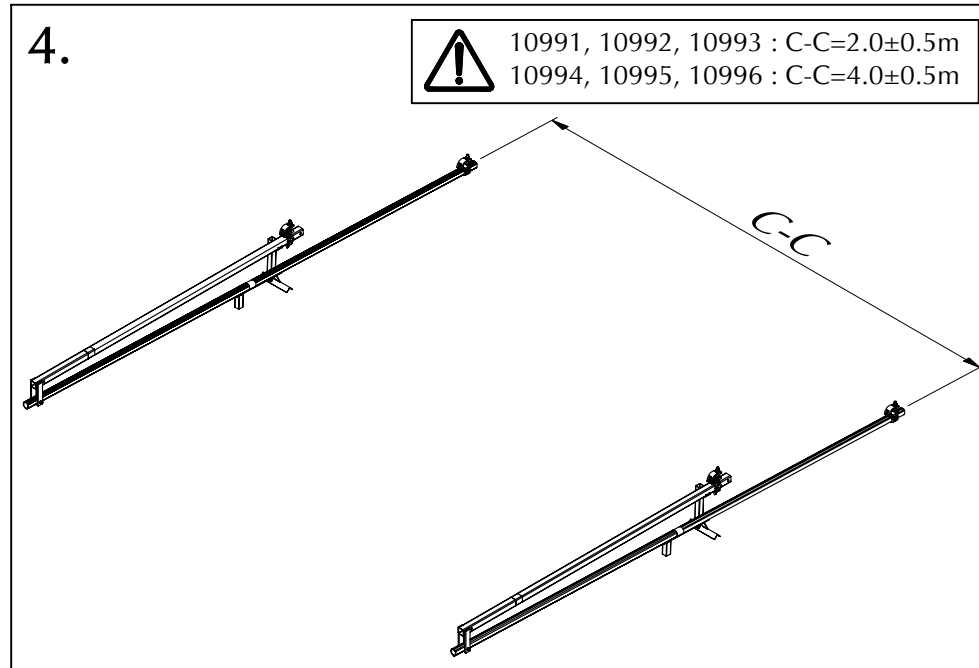

# COMBISAFE®

Safety Net Fan STD

Quick Guide

Product no : 10991-10996

© Combisafe International AB  
W0947  
Reservation for technical changes.

Read the manual carefully before following this guide  
 Lesen Sie die Anleitung sorgfältig durch, bevor Sie diese Anleitung erfolgt  
 Lire le manuel d'utilisation attentivement avant de suivre le guide rapide  
 Lees de handleiding zorgvuldig alvorens deze verkorte handleiding te gebruiken  
 Läs manualen noggrant innan du följer denna snabbguide  
 Les manualen nøye før du følger anvisningene i hurtigguiden  
 Læs vejledningen grundigt, før du følger denne quickguide  
 Perehdy huolellisesti ohjekirjaan ennen tämän pikaohjeen käyttöä  
 Por favor, lea la descripción del sistema antes de usar este guía rápida

Prod.No.	A	B	C	Weight
10991	4,2m	2,5m	2±0,5m	68kg
10992	4,2m	3,0m	2±0,5m	72kg
10993	4,2m	3,5m	2±0,5m	76kg
10994	6m	2,5m	4±0,5m	76kg
10995	6m	3,0m	4±0,5m	80kg
10996	6m	3,5m	4±0,5m	84kg

A.

[mm]	10991/10994	10992/10995	10993/10996
MIN	2475	2975	3475
MAX	3475	3975	4475

B.

[mm]	10991/10994	10992/10995	10993/10996
MIN	2460	2960	3460
MAX	3960	4460	4960