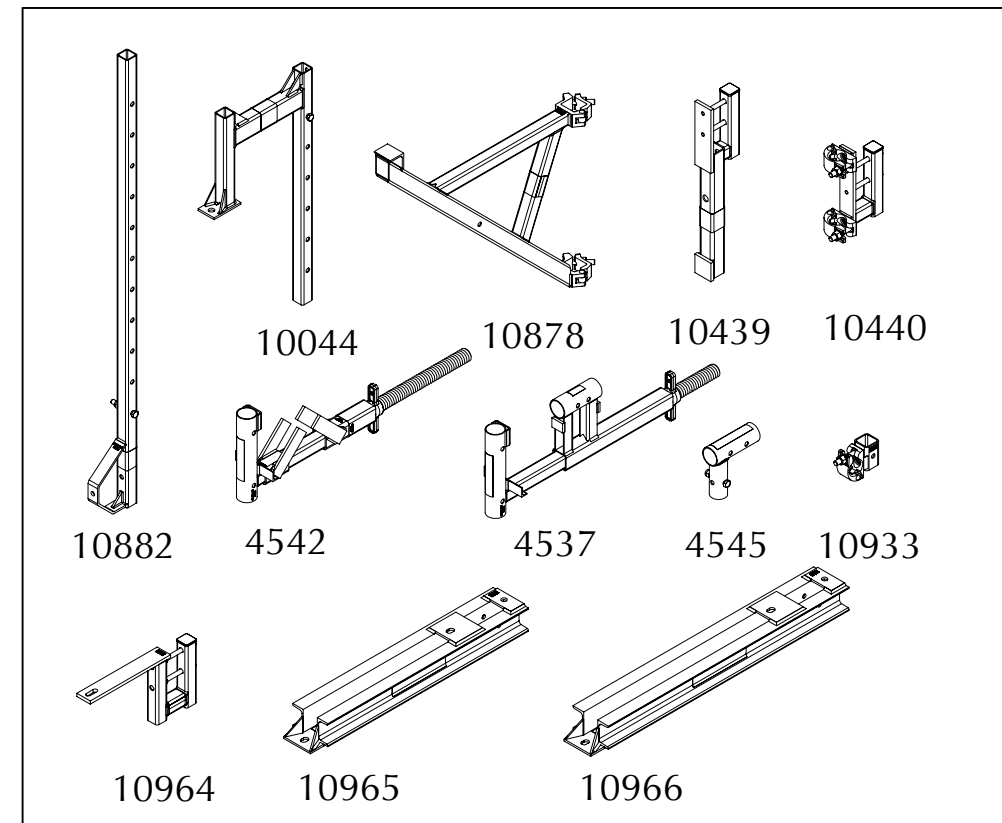

COMBISAFE®

Safety Net Fan Attachments Quick Guide

© Combisafe International AB
Reservation for technical changes.
W0947

Read the manual carefully before following this guide
 Lesen Sie die Anleitung sorgfältig durch, bevor Sie diese Anleitung erfolgt
 Lire le manuel d'utilisation attentivement avant de suivre le guide rapide
 Lees de handleiding zorgvuldig alvorens deze verkorte handleiding te gebruiken
 Läs manualen noggrant innan du följer denna snabbguide
 Les manualen nøye før du følger anvisningene i hurtigguiden
 Læs vejledningen grundigt, før du følger denne quickguide
 Perehdy huolellisesti ohjekirjaan ennen tämän pikaohjeen käyttöä
 Por favor, lea la descripción del sistema antes de usar este guía rápida

Prod. No.	Weight [kg]
4537	7,2
4542	7,2
4545	1,0
10044	5,1
10439	4,4
10440	3,6
10878	8,9
10882	5,4
10933	1,2
10964	3,0
10965	12,4
10966	14,6