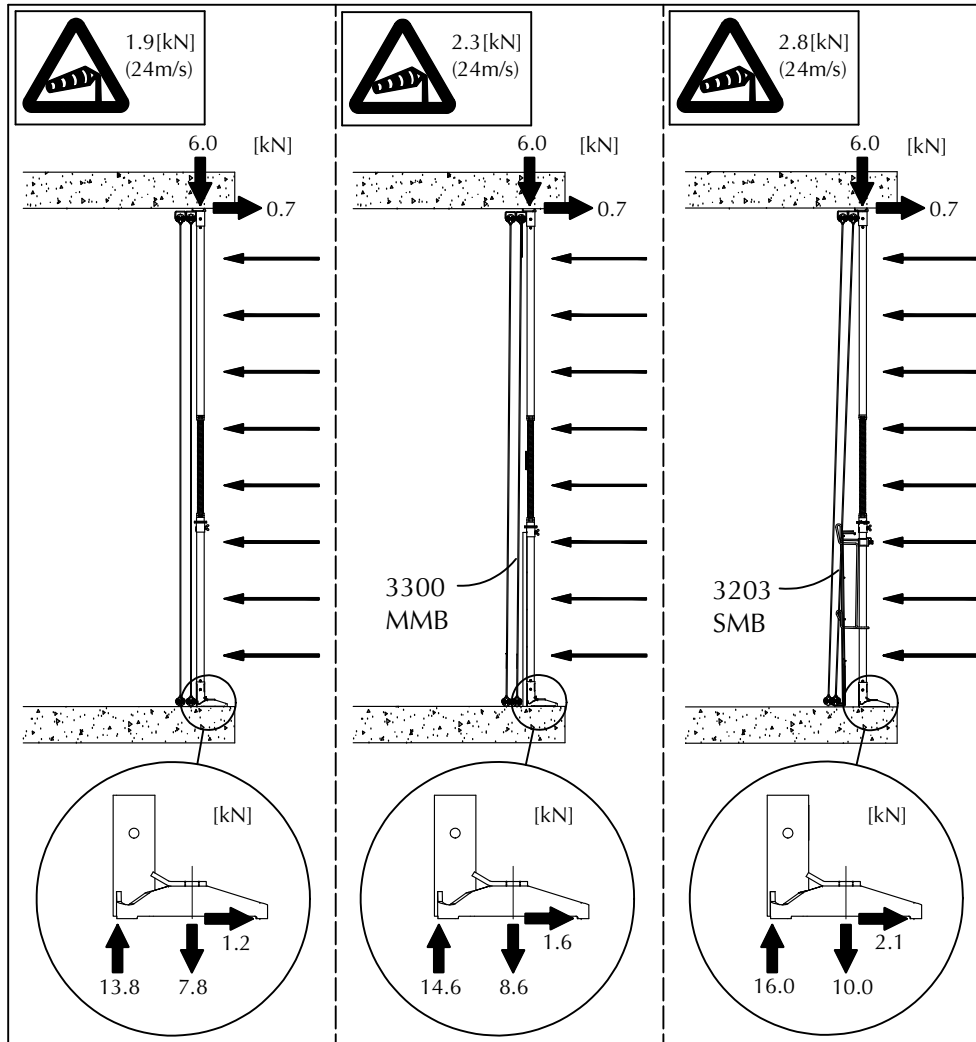

12.

COMBISAFE®

SOFT NET CONTAINMENT Quick Guide

© Combisafe International AB
Subject to changes.
w.1104

Read the manual carefully before following this guide
 Lesen Sie die Anleitung sorgfältig durch, bevor Sie diese Anleitung erfolgt
 Lire le manuel d'utilisation attentivement avant de suivre le guide rapide
 Lees de handleiding zorgvuldig alvorens deze verkorte handleiding te gebruiken
 Läs manualen noggrant innan du följer denna snabbguide
 Les manualen nøye før du følger anvisningene i hurtigguiden
 Læs vejledningen grundigt, før du følger denne quickguide
 Pehdy huolellisesti ohjekirjaan ennen tämän pikaohjeen käyttöä
 Por favor, lea la descripción del sistema antes de usar este guía rápida

Combisafe Standard, CS 001
 Combisafe System Description C
 EN 13374
 QG 3300
www.combisafe.com