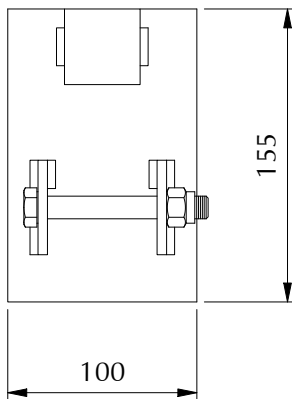

## SMB SYSTEM C

1,3 kg

EN 13374-A

Item	Part number
1	11084
2	100200, ISO 4014 - M12 x 90
3	100025, ISO 7040 - M12

1.

2.

[mm]

3.