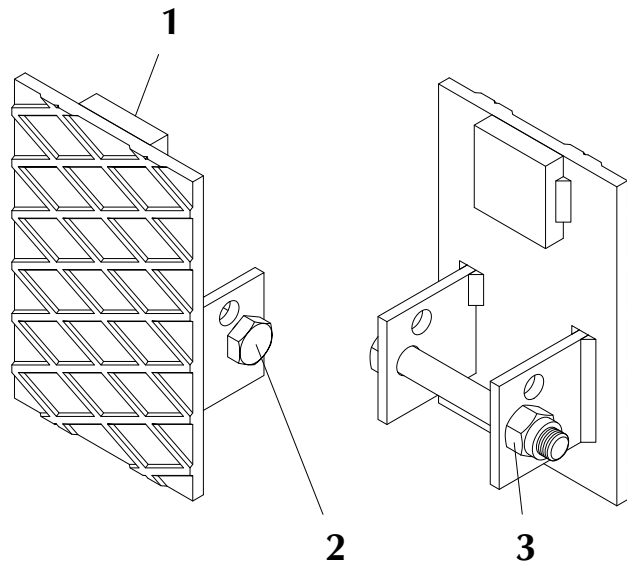

## SMB SYSTEM C

1,3 kg

EN 13374-A

Item	Part number
1	11084
2	100200, ISO 4014 - M12 x 90
3	100025, ISO 7040 - M12

1.

2.

[mm]

3.