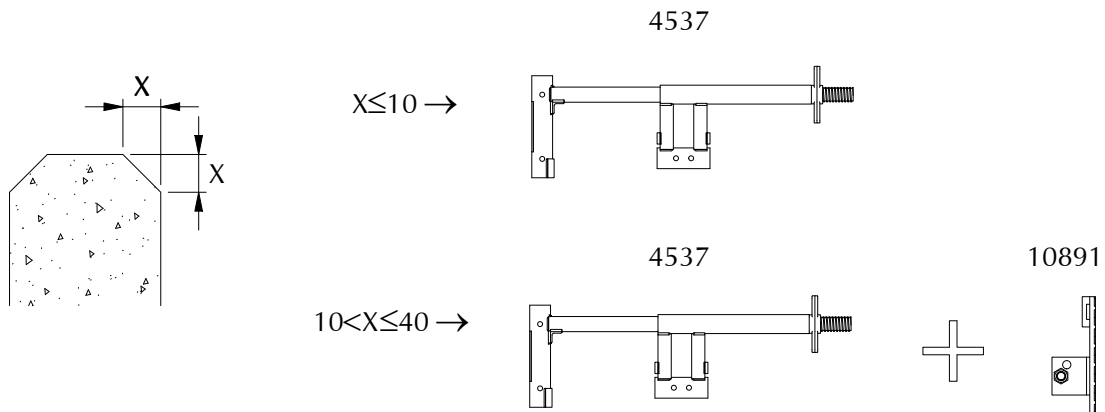

## SMB SYSTEM C

1,3 kg

EN 13374-A

Item	Part number
1	11084
2	100200, ISO 4014 - M12 x 90
3	100025, ISO 7040 - M12

1.

2.

[mm]

3.