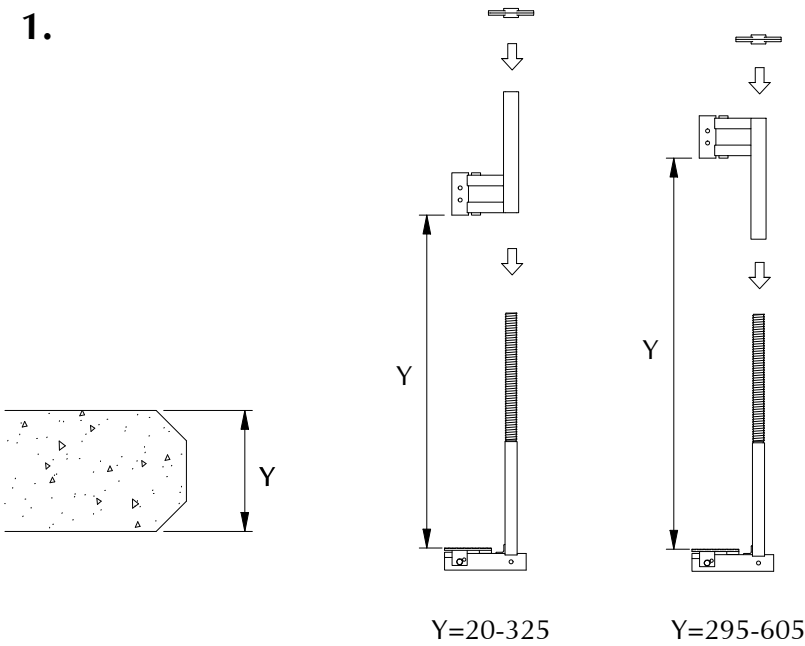

## SMB SYSTEM C

1,3 kg

EN 13374-A

Item	Part number
1	11084
2	100200, ISO 4014 - M12 x 90
3	100025, ISO 7040 - M12

1.

2.

[mm]

3.