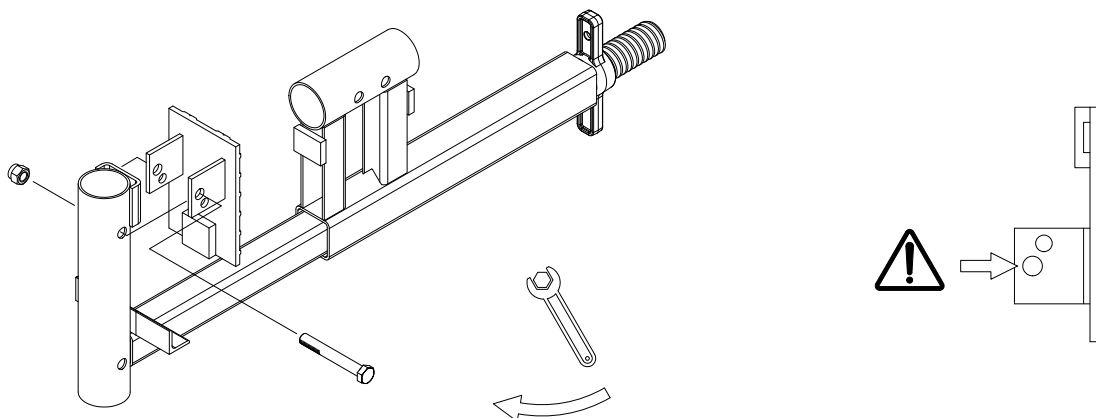

## SMB SYSTEM C

1,3 kg

EN 13374-A

Item	Part number
1	11084
2	100200, ISO 4014 - M12 x 90
3	100025, ISO 7040 - M12

1.

2.

[mm]

3.