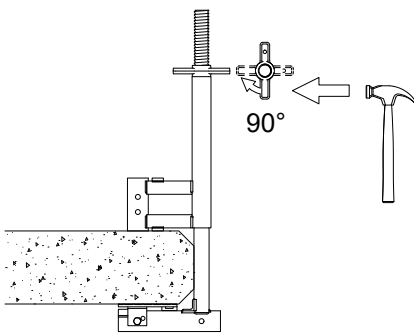

## SMB SYSTEM C

1,3 kg

EN 13374-A

Item	Part number
1	11084
2	100200, ISO 4014 - M12 x 90
3	100025, ISO 7040 - M12

1.

2.

[mm]

3.