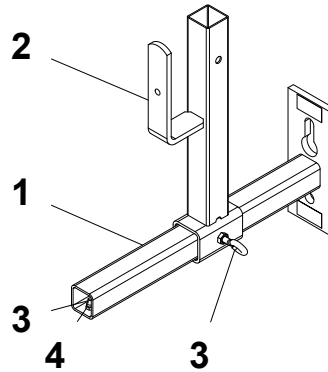

SMB SYSTEM S

4,3 kg

EN 13374-A

Item	Part number
1	10056
2	10055
3	100244, M8 x 20
3	100569, ISO 4017 - M6 x 18
4	100061, ISO 7040 - M6
5	100708

1102/2000 & Wooden rails

1102/2000 & 3203/3350/3360

1155 & 3350/3360
1140 & 3203