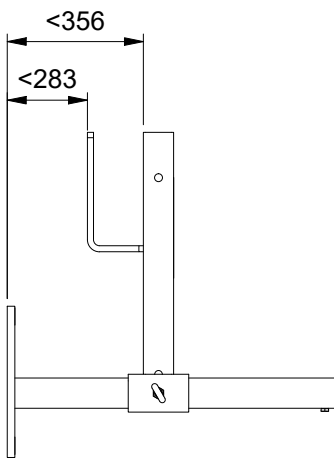

SMB SYSTEM S

4,3 kg

EN 13374-A

Item	Part number
1	10056
2	10055
3	100244, M8 x 20
3	100569, ISO 4017 - M6 x 18
4	100061, ISO 7040 - M6
5	100708

1102/2000 & Wooden rails

1102/2000 & 3203/3350/3360

1155 & 3350/3360
1140 & 3203