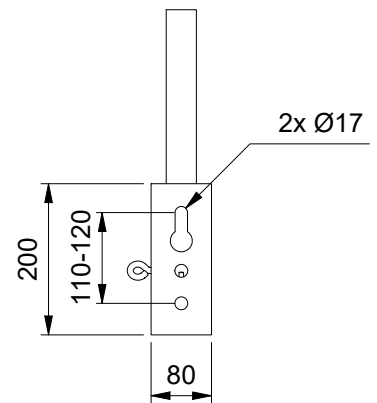

SMB SYSTEM S

4,3 kg

EN 13374-A

Item	Part number
1	10056
2	10055
3	100244, M8 x 20
3	100569, ISO 4017 - M6 x 18
4	100061, ISO 7040 - M6
5	100708

1102/2000 & Wooden rails

1102/2000 & 3203/3350/3360

1155 & 3350/3360
1140 & 3203