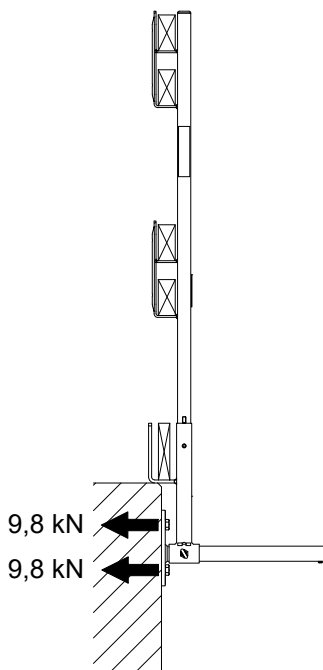

SMB SYSTEM S

4,3 kg

EN 13374-A

Item	Part number
1	10056
2	10055
3	100244, M8 x 20
3	100569, ISO 4017 - M6 x 18
4	100061, ISO 7040 - M6
5	100708

1102/2000 & Wooden rails

1102/2000 & 3203/3350/3360

1155 & 3350/3360
1140 & 3203