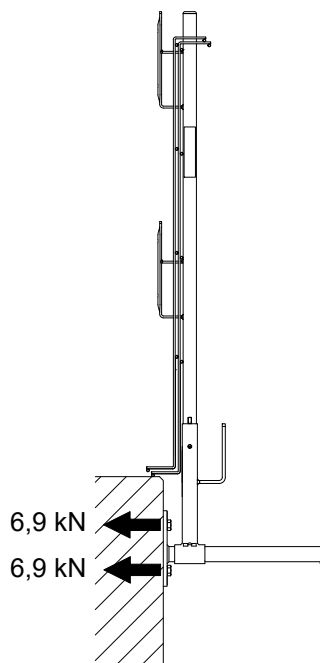

SMB SYSTEM S

4,3 kg

EN 13374-A

Item	Part number
1	10056
2	10055
3	100244, M8 x 20
3	100569, ISO 4017 - M6 x 18
4	100061, ISO 7040 - M6
5	100708

1102/2000 & Wooden rails

1102/2000 & 3203/3350/3360

1155 & 3350/3360
1140 & 3203