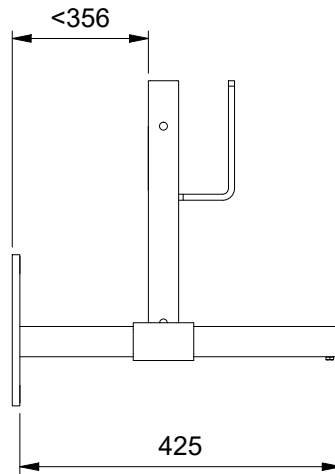

SMB SYSTEM S

4,3 kg

EN 13374-A

Item	Part number
1	10056
2	10055
3	100244, M8 x 20
3	100569, ISO 4017 - M6 x 18
4	100061, ISO 7040 - M6
5	100708

1102/2000 & Wooden rails

1102/2000 & 3203/3350/3360

1155 & 3350/3360
1140 & 3203