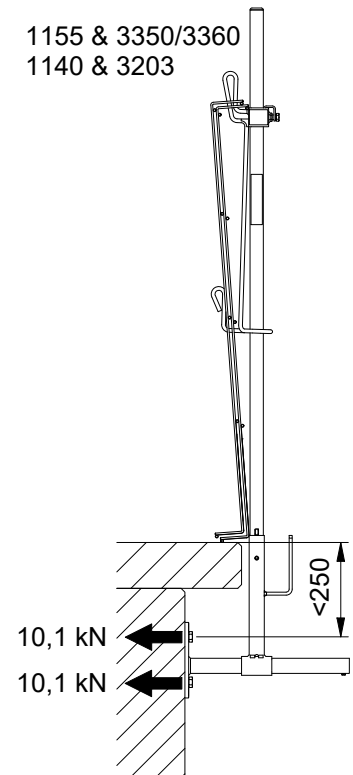

SMB SYSTEM S

4,3 kg

EN 13374-A

Item	Part number
1	10056
2	10055
3	100244, M8 x 20
3	100569, ISO 4017 - M6 x 18
4	100061, ISO 7040 - M6
5	100708

1102/2000 & Wooden rails

1102/2000 & 3203/3350/3360

1155 & 3350/3360
1140 & 3203