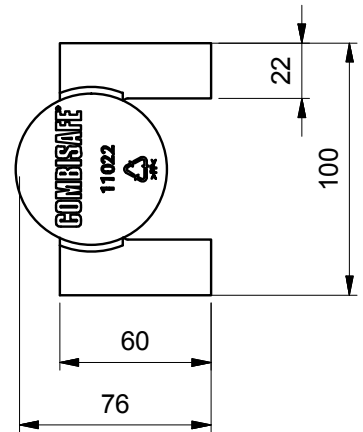

## SMB SYSTEM S

0,76 kg

EN 13374-A

Item	Part number
1+2+3+4	11423
1	11424
2	11426
3	100090, ISO 4032 - M12
4	11022
5	10730

[mm]