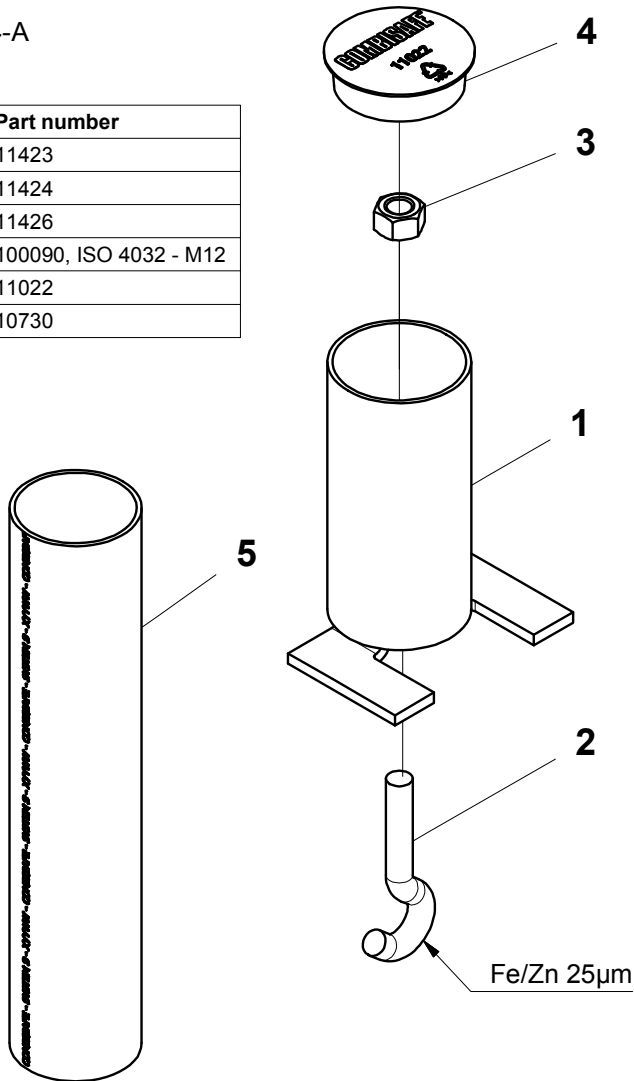

## SMB SYSTEM S

0,76 kg

EN 13374-A

Item	Part number
1+2+3+4	11423
1	11424
2	11426
3	100090, ISO 4032 - M12
4	11022
5	10730

[mm]