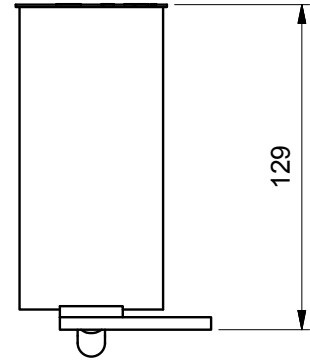

## SMB SYSTEM S

0,76 kg

EN 13374-A

Item	Part number
1+2+3+4	11423
1	11424
2	11426
3	100090, ISO 4032 - M12
4	11022
5	10730

[mm]