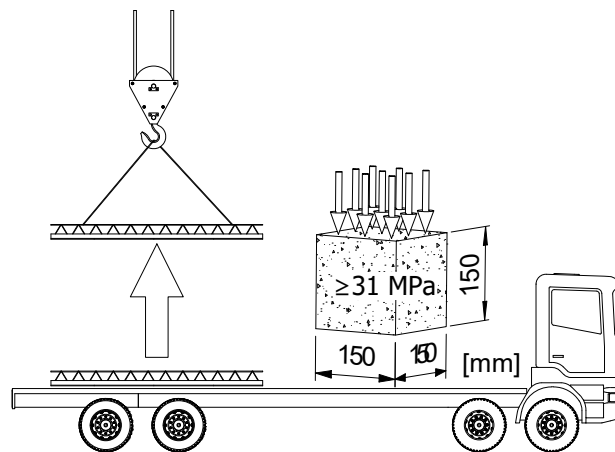

SMB SYSTEM S

0,65 kg
EN 13374-A

Item	Part number
2+3	11600
1	10730
2	11022
3	11601

TI 1238 2249
Subject to changes.

TI 1238

COMBISAFE®

© Combisafe International AB

TI 1238 2249
Subject to changes.

1102/1107/2000/1140/1155

=

1102/1107/2000

1242

+

=

1102/1107/2000

1245