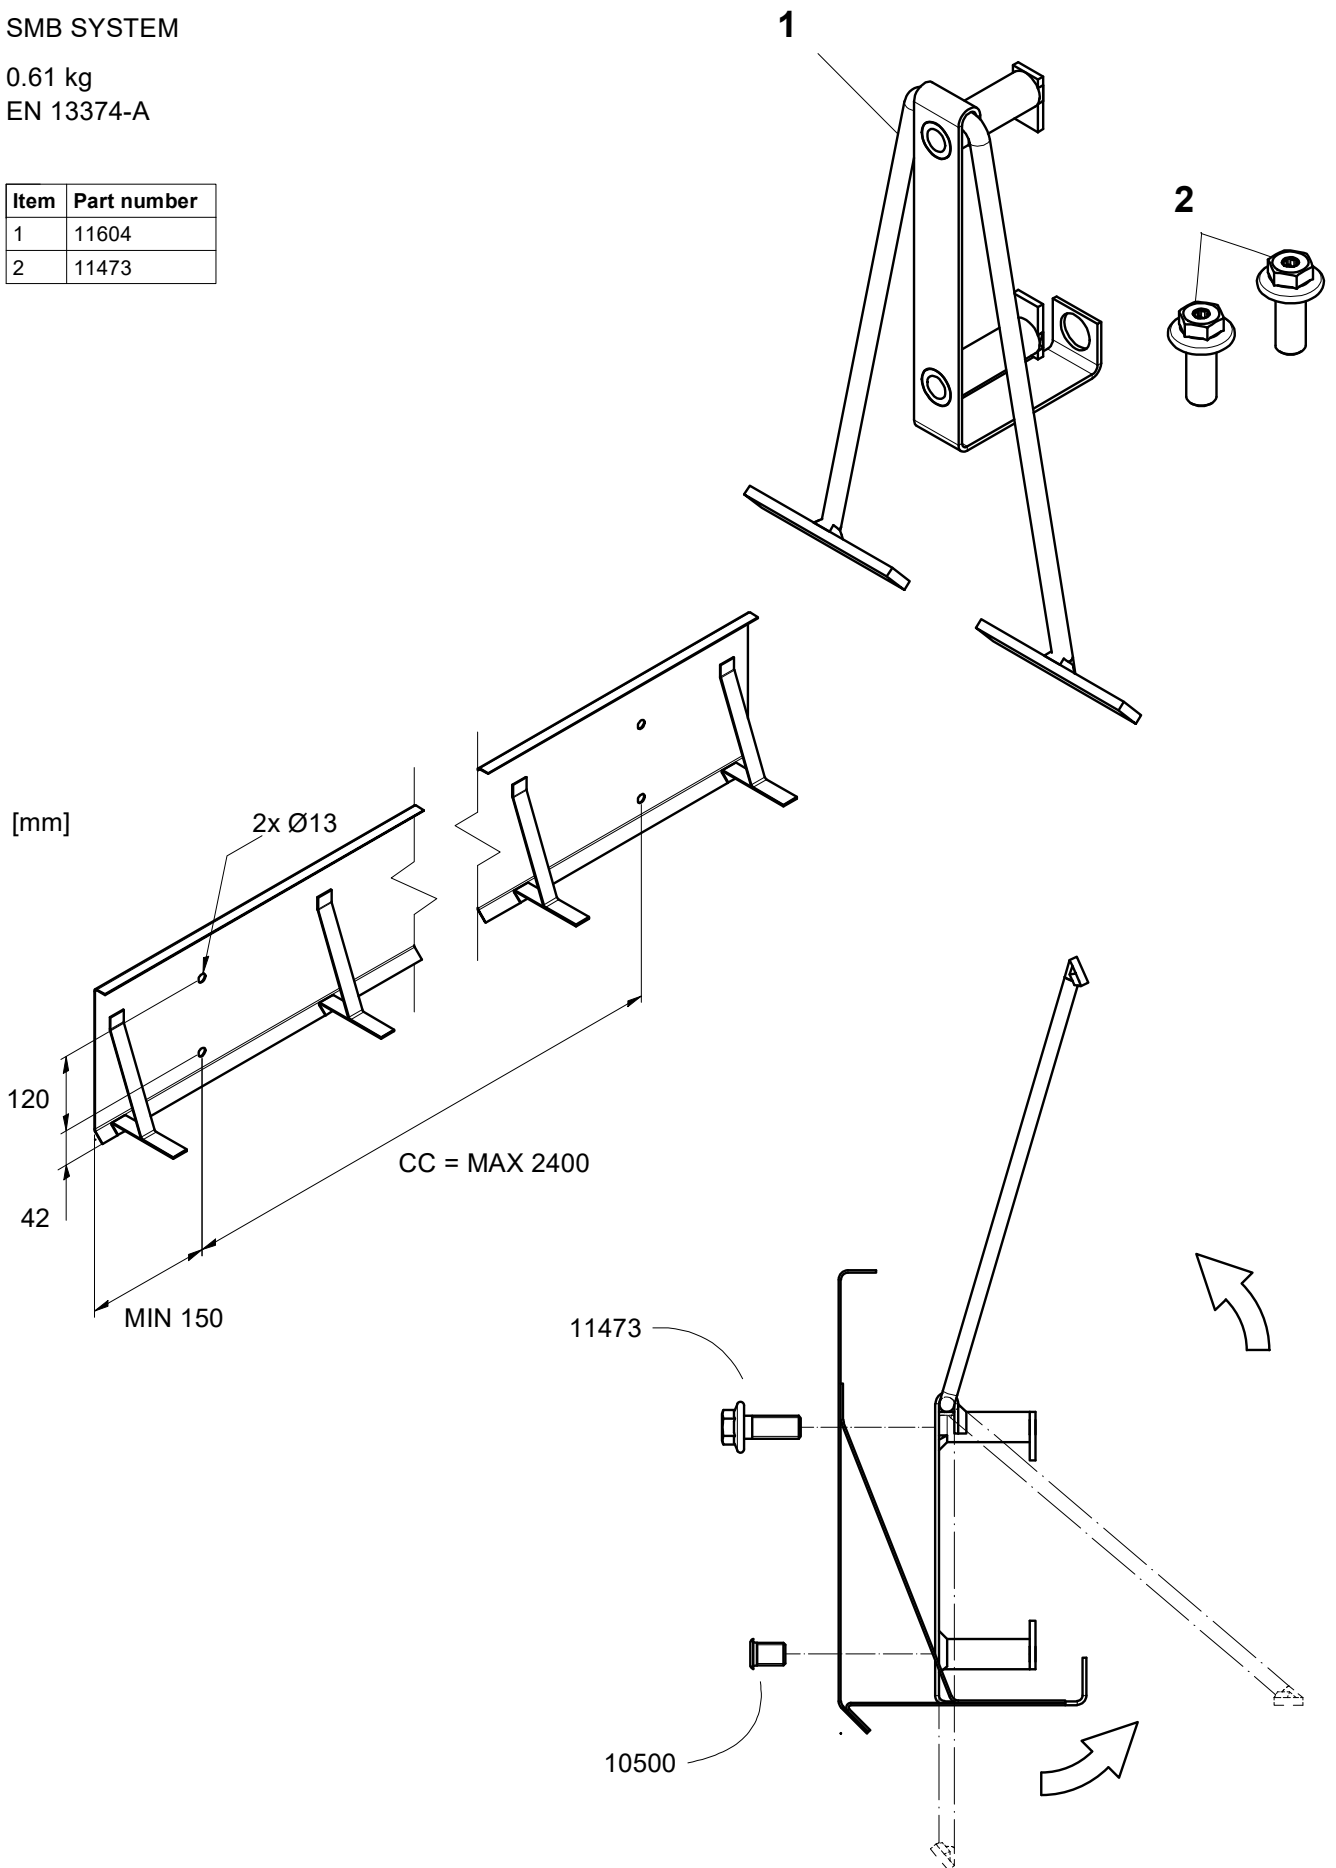

SMB SYSTEM

0.61 kg

EN 13374-A

Item	Part number
1	11604
2	11473

1.

2.

3.

4.

5.

SMB SYSTEM

0.61 kg

EN 13374-A

Item	Part number
1	11604
2	11473

3. 1102/2000

1.

2.