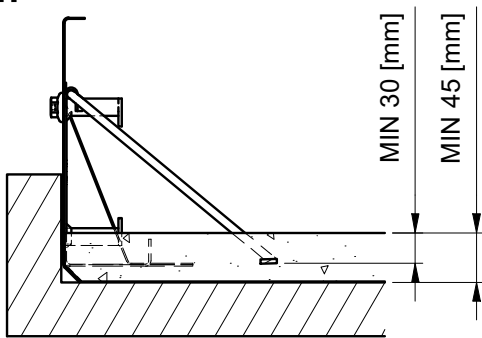

SMB SYSTEM

0.61 kg

EN 13374-A

Item	Part number
1	11604
2	11473

1.

2.

3.

4.

5.

SMB SYSTEM

0.61 kg

EN 13374-A

Item	Part number
1	11604
2	11473

3. 1102/2000

1.

2.