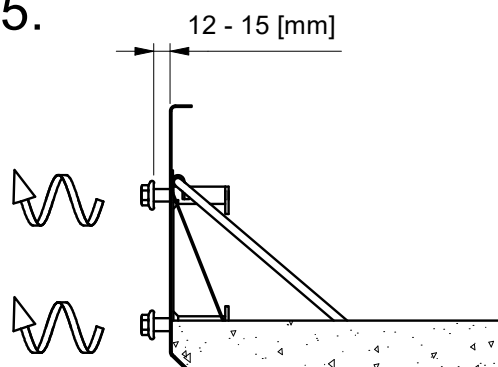

SMB SYSTEM

0.61 kg

EN 13374-A

Item	Part number
1	11604
2	11473

1.

2.

3.

4.

5.

SMB SYSTEM

0.61 kg

EN 13374-A

Item	Part number
1	11604
2	11473

3. 1102/2000

1.

2.