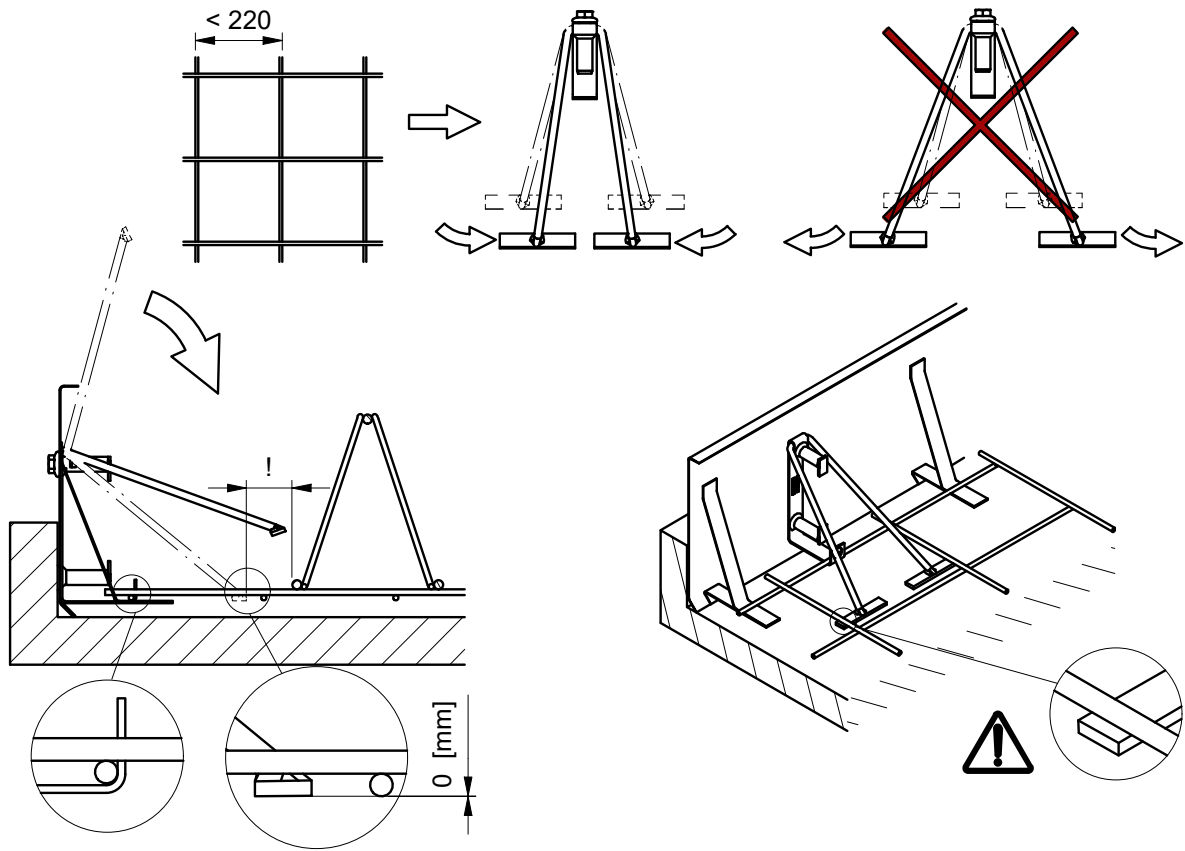

SMB SYSTEM

0.61 kg

EN 13374-A

Item	Part number
1	11604
2	11473

1.

2.

3.

4.

5.

SMB SYSTEM

0.61 kg

EN 13374-A

Item	Part number
1	11604
2	11473

3. 1102/2000

1.

2.