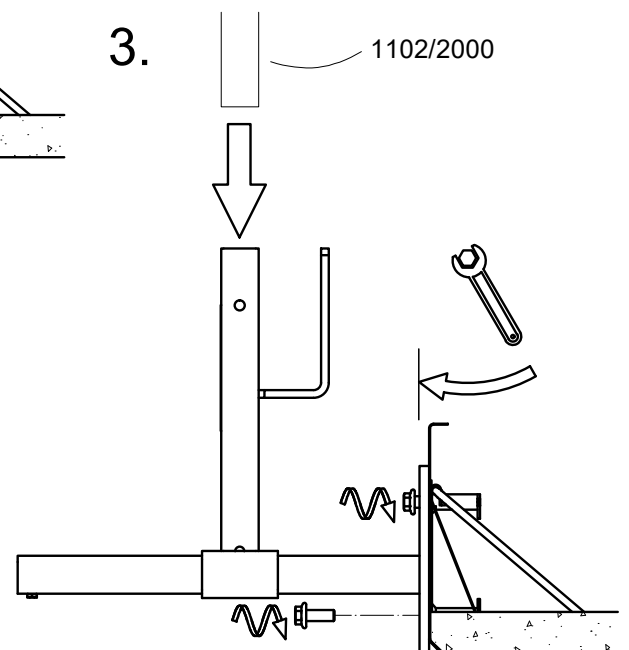

5.

SMB SYSTEM

0.61 kg

EN 13374-A

Item	Part number
1	11604
2	11473

3. 1102/2000

1.

2.