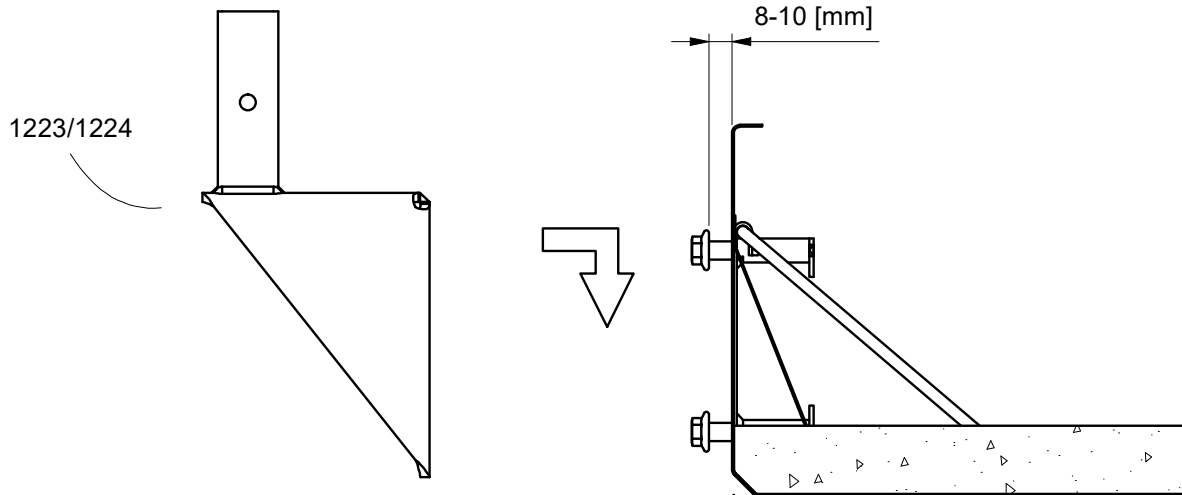

5.

SMB SYSTEM

0.61 kg

EN 13374-A

Item	Part number
1	11604
2	11473

3. 1102/2000

1.

2.