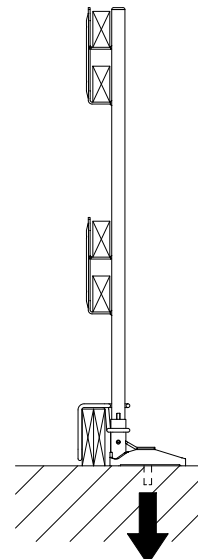

## SMB SYSTEM S

1,3 kg

EN 13374-A-B (<15°)

[mm]

## EN 13374-A

< 10.6 [kN]

< 7.1 [kN]

< 10.1 [kN]

< 10.5 [kN]

## EN 13374-B

	EN 13374-B
SFS Intec WFD-T-H17 - 12 x L	OK
Würth ASSY-3.0-SK-AW50 - 10 x L	OK
Hilti S-WS22C 10 x L	OK

Min. L = 120 + X [mm]

1.

2.

3.

4.

5.