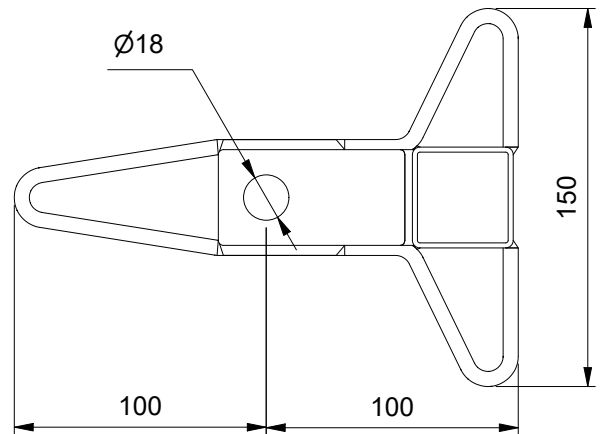

## SMB SYSTEM S

1,3 kg

EN 13374-A-B (<15°)

[mm]

## EN 13374-A

< 10.6 [kN]

< 7.1 [kN]

< 10.1 [kN]

< 10.5 [kN]

## EN 13374-B

	EN 13374-B
SFS Intec WFD-T-H17 - 12 x L	OK
Würth ASSY-3.0-SK-AW50 - 10 x L	OK
Hilti S-WS22C 10 x L	OK

Min. L = 120 + X [mm]

1.

2.

3.

4.

5.