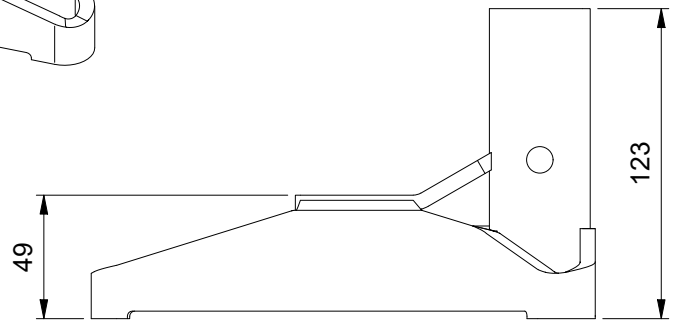

## SMB SYSTEM S

1,3 kg

EN 13374-A-B (<15°)

[mm]

## EN 13374-A

< 10.6 [kN]

< 7.1 [kN]

< 10.1 [kN]

< 10.5 [kN]

## EN 13374-B

	EN 13374-B
SFS Intec WFD-T-H17 - 12 x L	OK
Würth ASSY-3.0-SK-AW50 - 10 x L	OK
Hilti S-WS22C 10 x L	OK

Min. L = 120 + X [mm]

1.

2.

3.

4.

5.