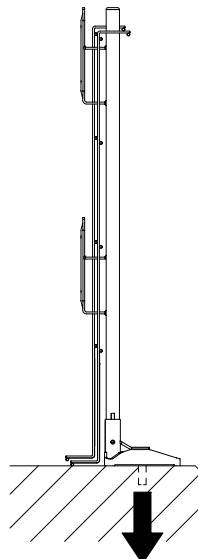

## SMB SYSTEM S

1,3 kg

EN 13374-A-B (<15°)

[mm]

## EN 13374-A

< 10.6 [kN]

< 7.1 [kN]

< 10.1 [kN]

< 10.5 [kN]

## EN 13374-B

	EN 13374-B
SFS Intec WFD-T-H17 - 12 x L	OK
Würth ASSY-3.0-SK-AW50 - 10 x L	OK
Hilti S-WS22C 10 x L	OK

Min. L = 120 + X [mm]

1.

2.

3.

4.

5.