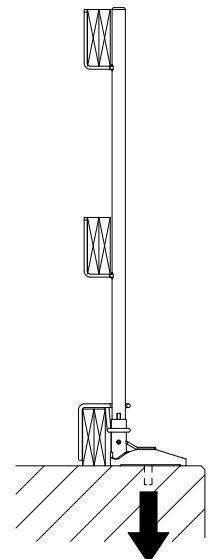

## SMB SYSTEM S

1,3 kg

EN 13374-A-B (<15°)

[mm]

## EN 13374-A

< 10.6 [kN]

< 7.1 [kN]

< 10.1 [kN]

< 10.5 [kN]

## EN 13374-B

	EN 13374-B
SFS Intec WFD-T-H17 - 12 x L	OK
Würth ASSY-3.0-SK-AW50 - 10 x L	OK
Hilti S-WS22C 10 x L	OK

Min. L = 120 + X [mm]

1.

2.

3.

4.

5.