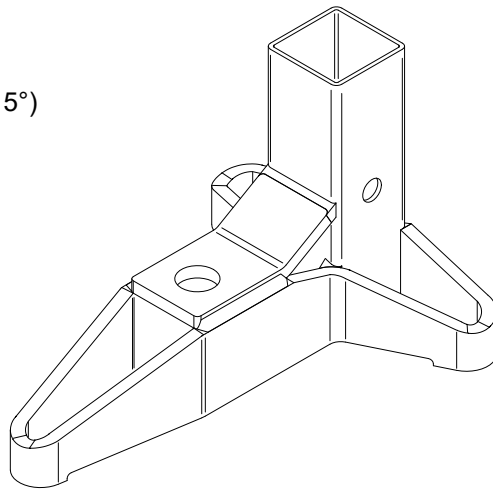

## SMB SYSTEM S

1,3 kg

EN 13374-A-B (<15°)

[mm]

## EN 13374-A

< 10.6 [kN]

< 7.1 [kN]

< 10.1 [kN]

< 10.5 [kN]