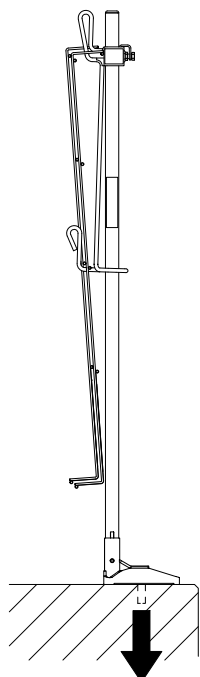

## SMB SYSTEM S

1,3 kg

EN 13374-A-B (<15°)

[mm]

## EN 13374-A

< 10.6 [kN]

< 7.1 [kN]

< 10.1 [kN]

< 10.5 [kN]

## EN 13374-B

	EN 13374-B
SFS Intec WFD-T-H17 - 12 x L	OK
Würth ASSY-3.0-SK-AW50 - 10 x L	OK
Hilti S-WS22C 10 x L	OK

Min. L = 120 + X [mm]

1.

2.

3.

4.

5.