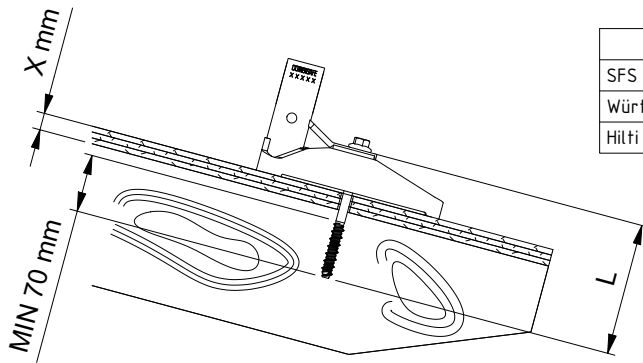

## SMB SYSTEM S

1,3 kg

EN 13374-A-B (<15°)

[mm]

## EN 13374-A

< 10.6 [kN]

< 7.1 [kN]

< 10.1 [kN]

< 10.5 [kN]

## EN 13374-B

	EN 13374-B
SFS Intec WFD-T-H17 - 12 x L	OK
Würth ASSY-3.0-SK-AW50 - 10 x L	OK
Hilti S-WS22C 10 x L	OK

Min. L = 120 + X [mm]

1.

2.

3.

4.

5.