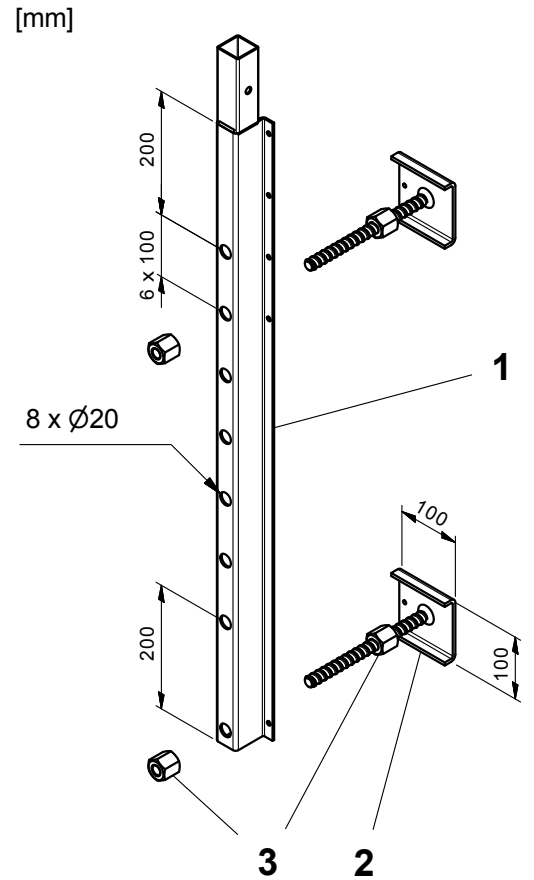

## SMB SYSTEM S

7,1 kg

EN 13374 - A

Item	Part number
1	10380
2+3+3	10381
2	10777
3	100143, DYWIDAG 15F2040/30/V

T [mm]	200	300	400
X [mm]	≤ 2400	≤ 1200	≤ 750