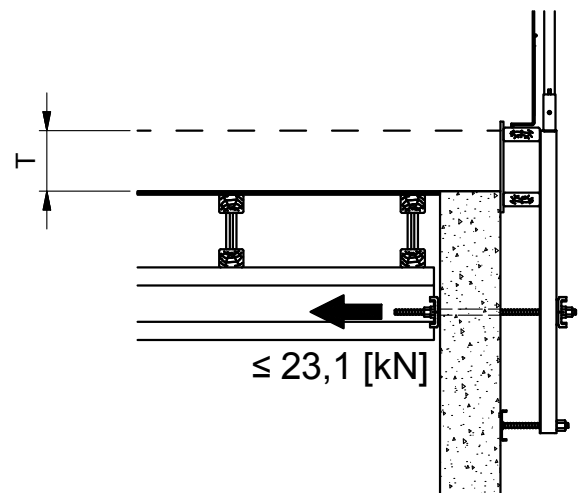

## SMB SYSTEM S

7,1 kg

EN 13374 - A

Item	Part number
1	10380
2+3+3	10381
2	10777
3	100143, DYWIDAG 15F2040/30/V

T [mm]	200	300	400
X [mm]	≤ 2400	≤ 1200	≤ 750