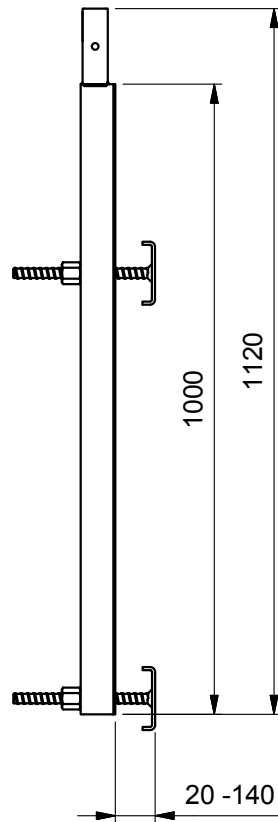

## SMB SYSTEM S

7,1 kg

EN 13374 - A

Item	Part number
1	10380
2+3+3	10381
2	10777
3	100143, DYWIDAG 15F2040/30/V

T [mm]	200	300	400
X [mm]	≤ 2400	≤ 1200	≤ 750