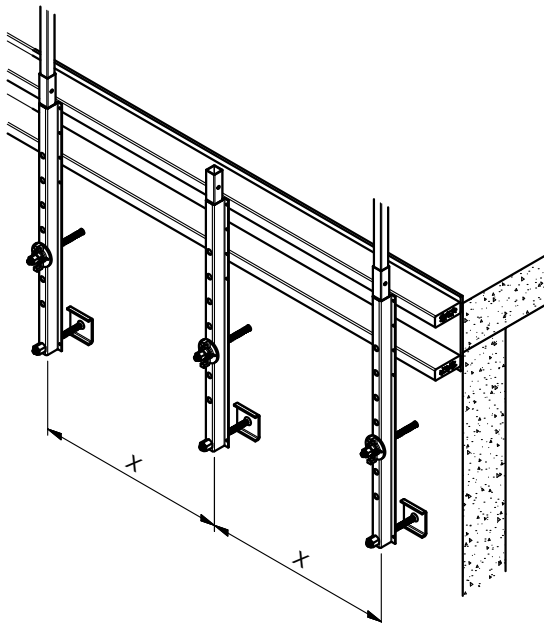

## SMB SYSTEM S

7,1 kg

EN 13374 - A

Item	Part number
1	10380
2+3+3	10381
2	10777
3	100143, DYWIDAG 15F2040/30/V

T [mm]	200	300	400
X [mm]	≤ 2400	≤ 1200	≤ 750