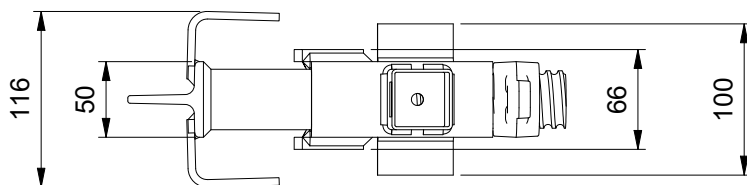

## SMB SYSTEM C

4,8 kg

EN 13374-A

Item	Part number
1	11755
2	11784
3	10388

[mm]