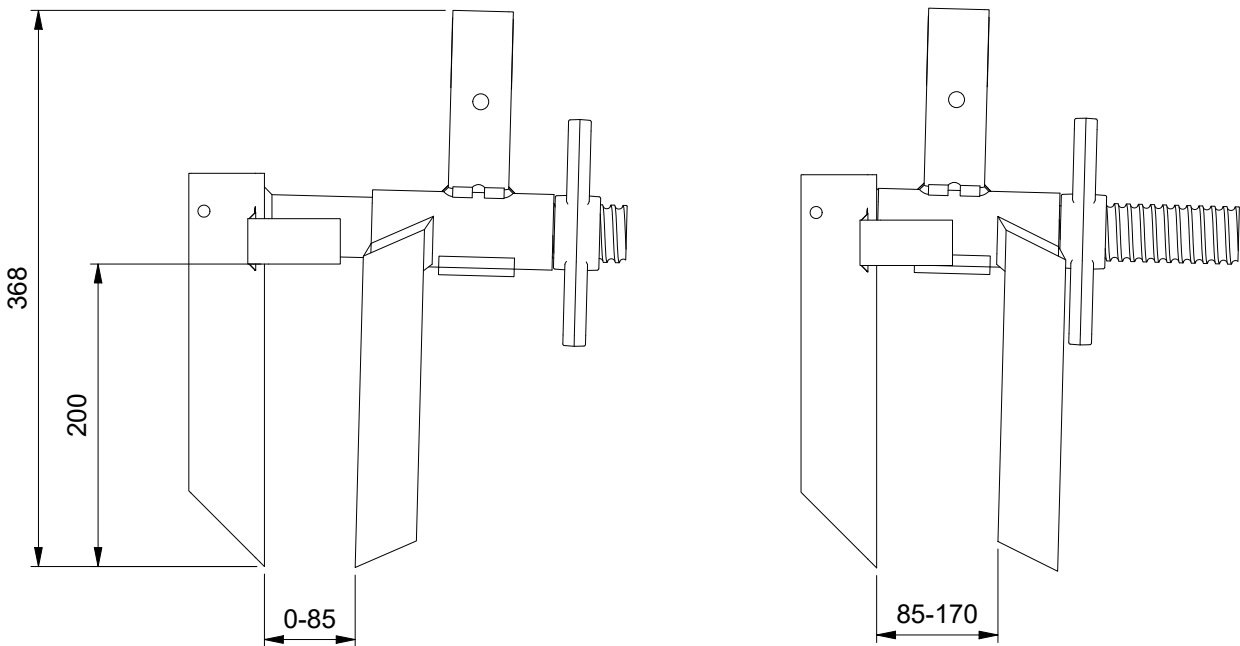

## SMB SYSTEM C

4,8 kg

EN 13374-A

Item	Part number
1	11755
2	11784
3	10388

[mm]

# TI 1561