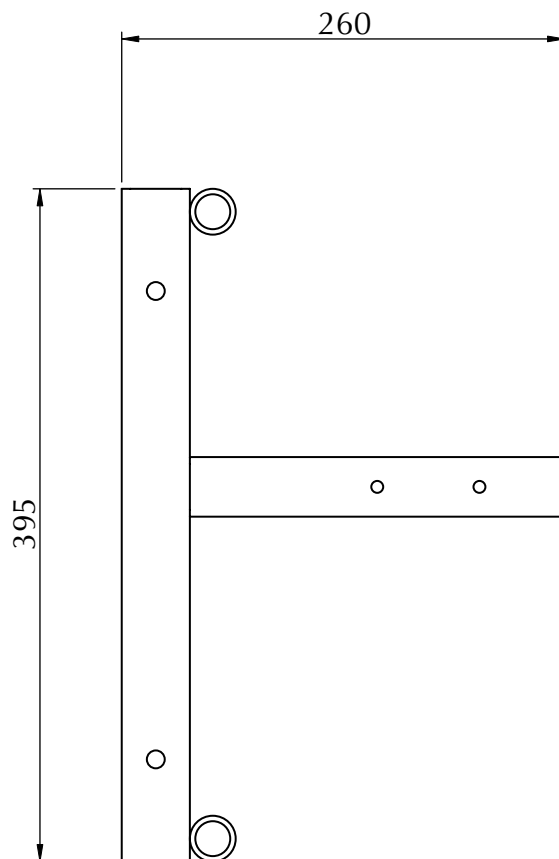

## COMBISAFE STD

1,55 kg  
EN 13374-A

[mm]

1.

I.

II.

1740\_002

2.