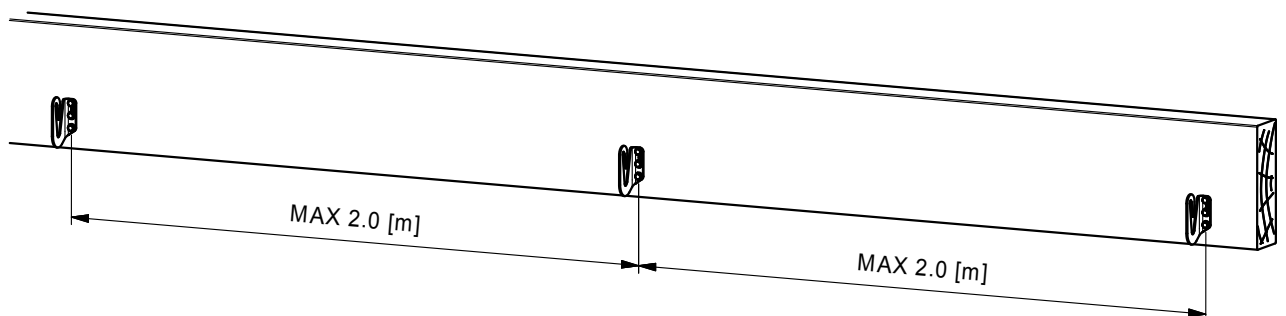

## Safety Nets - Accessories

0.8 kg  
EN 1263-2

[mm]

Alt. A

Alt. B

NB!

**Alt. A1**

**Alt. B1**

**Alt. A2**

**Alt. B2**