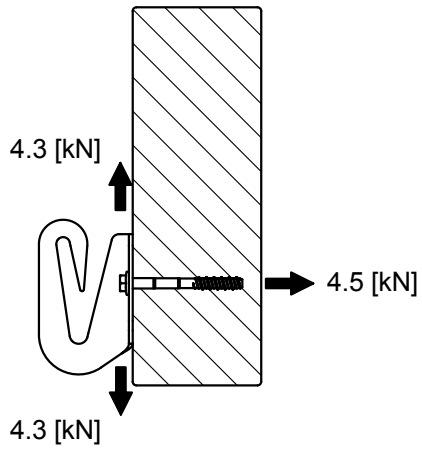

## Safety Nets - Accessories

0.8 kg  
EN 1263-2

[mm]

Alt. A

Alt. B

NB!

**Alt. A1**

**Alt. B1**

**Alt. A2**

**Alt. B2**