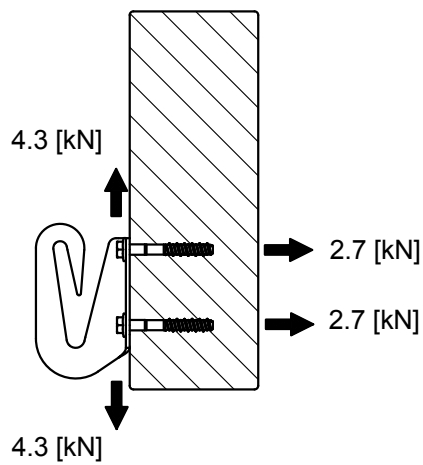

## Safety Nets - Accessories

0.8 kg  
EN 1263-2

[mm]

Alt. A

Alt. B

NB!

**Alt. A1**

**Alt. B1**

**Alt. A2**

**Alt. B2**