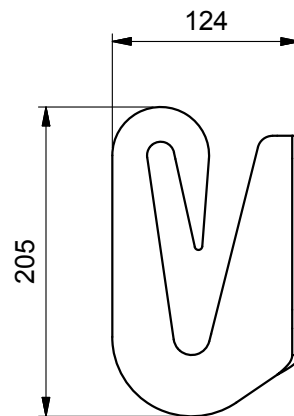

## Safety Nets - Accessories

0.8 kg  
EN 1263-2

[mm]

Alt. A

Alt. B

NB!

**Alt. A1**

**Alt. B1**

**Alt. A2**

**Alt. B2**