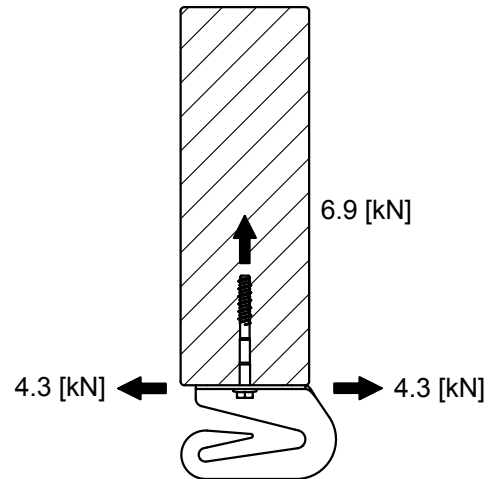

## Safety Nets - Accessories

0.8 kg  
EN 1263-2

[mm]

Alt. A

Alt. B

NB!

**Alt. A1**

**Alt. B1**

**Alt. A2**

**Alt. B2**