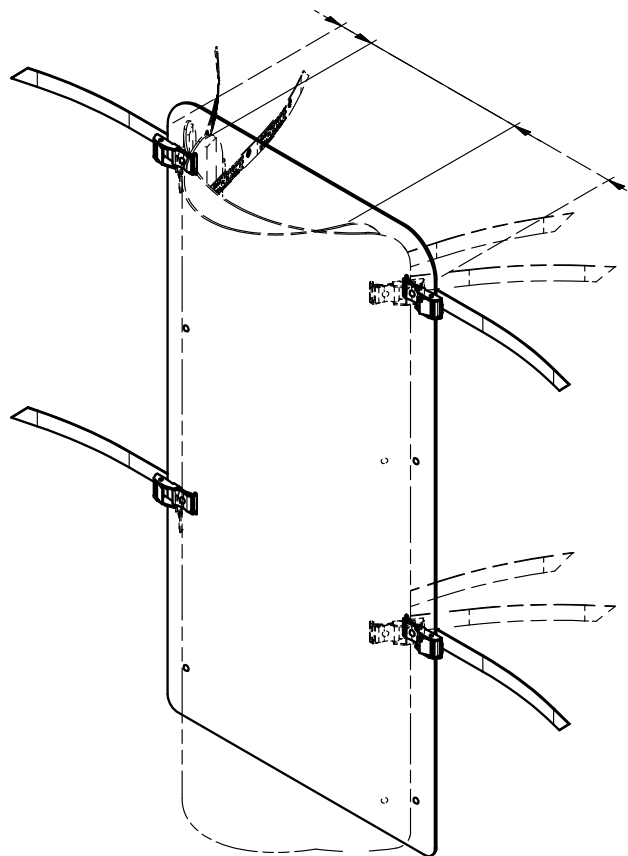

SMB SYSTEM

2,4 kg
EN 13374-A

Item	Part number
1	10847
2	10848
3	100335
4	100339

[mm]

1.