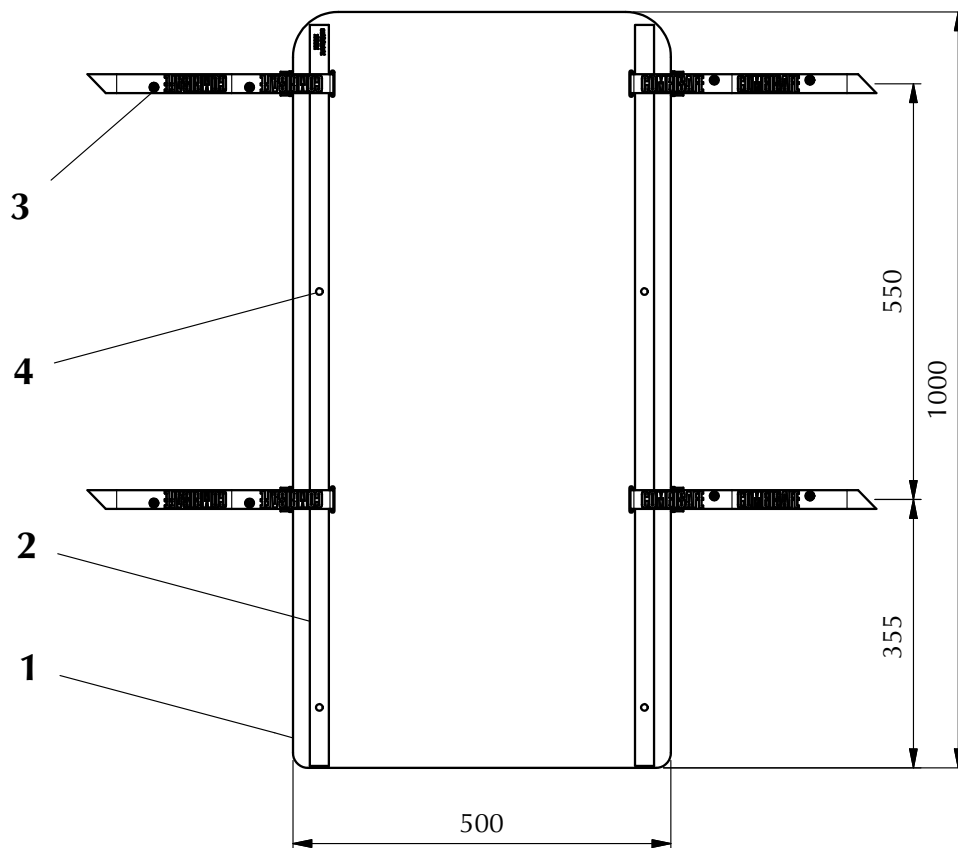

SMB SYSTEM

2,4 kg
EN 13374-A

Item	Part number
1	10847
2	10848
3	100335
4	100339

[mm]

1.