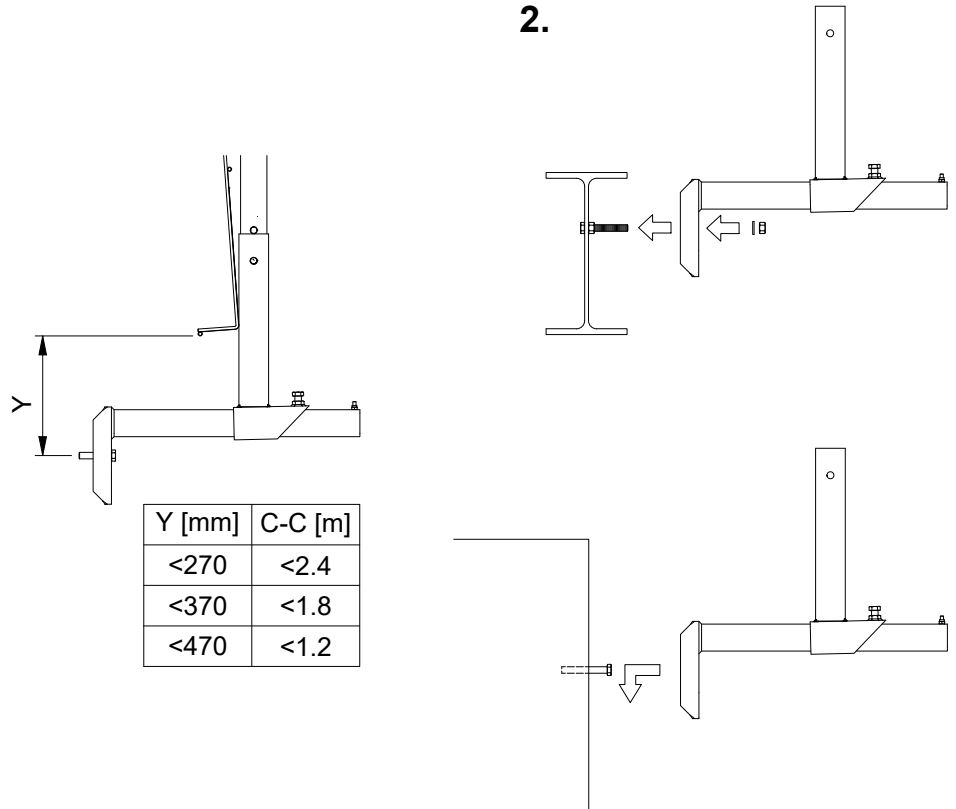

SMB SYSTEM C

5,3 kg

EN 13374-A

Item	Part number
1	10466
2	10831
3	100551, DIN933:1970 M12x40
2+3	10467
6	100569, ISO 4017 - M6 x 18
7	100061, ISO 7040 - M6

TI 4221

COMBISAFE®

© Combisafe International AB

1.

2.

3.

4.

5.