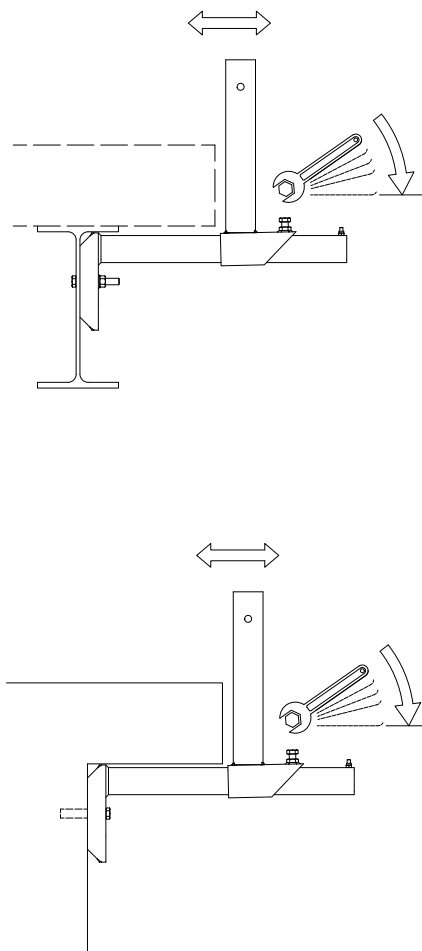

SMB SYSTEM C

5,3 kg

EN 13374-A

Item	Part number
1	10466
2	10831
3	100551, DIN933:1970 M12x40
2+3	10467
6	100569, ISO 4017 - M6 x 18
7	100061, ISO 7040 - M6

TI 4221

COMBISAFE®

© Combisafe International AB

1.

2.

3.

4.

5.