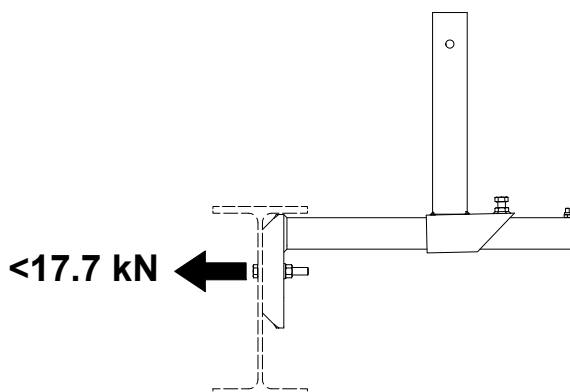

SMB SYSTEM C

5,3 kg

EN 13374-A

Item	Part number
1	10466
2	10831
3	100551, DIN933:1970 M12x40
2+3	10467
6	100569, ISO 4017 - M6 x 18
7	100061, ISO 7040 - M6

TI 4221

COMBISAFE®

© Combisafe International AB

1.

2.

3.

4.

5.