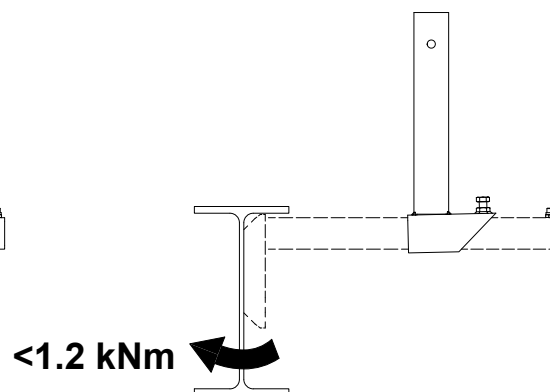

SMB SYSTEM C

5,3 kg

EN 13374-A

Item	Part number
1	10466
2	10831
3	100551, DIN933:1970 M12x40
2+3	10467
6	100569, ISO 4017 - M6 x 18
7	100061, ISO 7040 - M6

TI 4221

COMBISAFE®

© Combisafe International AB

1.

2.

3.

4.

5.