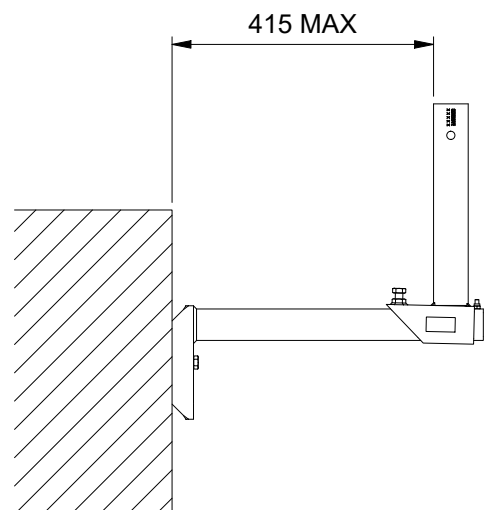

SMB SYSTEM C

5,3 kg

EN 13374-A

Item	Part number
1	10466
2	10831
3	100551, DIN933:1970 M12x40
2+3	10467
6	100569, ISO 4017 - M6 x 18
7	100061, ISO 7040 - M6

TI 4221

COMBISAFE®

© Combisafe International AB

1.

2.

3.

4.

5.