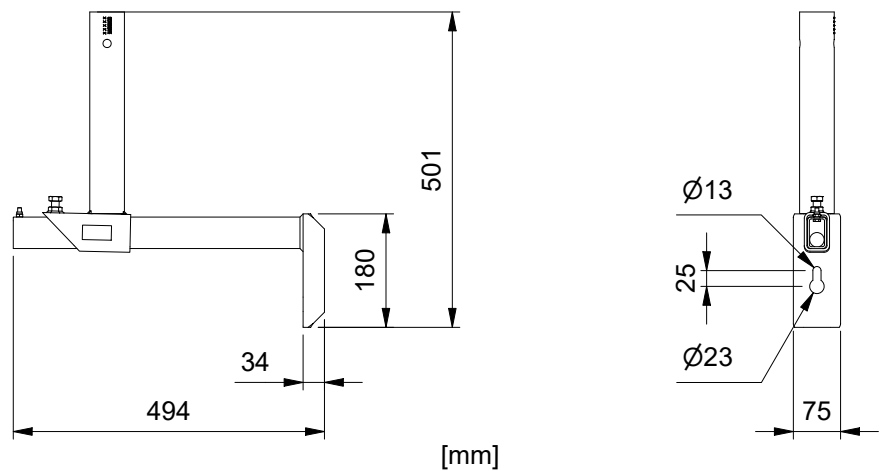

SMB SYSTEM C

5,3 kg

EN 13374-A

Item	Part number
1	10466
2	10831
3	100551, DIN933:1970 M12x40
2+3	10467
6	100569, ISO 4017 - M6 x 18
7	100061, ISO 7040 - M6

TI 4221

COMBISAFE®

© Combisafe International AB

1.

2.

3.

4.

5.