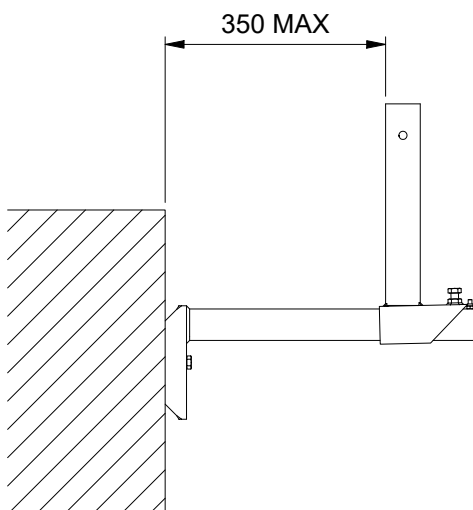

SMB SYSTEM C

5,3 kg

EN 13374-A

Item	Part number
1	10466
2	10831
3	100551, DIN933:1970 M12x40
2+3	10467
6	100569, ISO 4017 - M6 x 18
7	100061, ISO 7040 - M6

TI 4221

COMBISAFE®

© Combisafe International AB

1.

2.

3.

4.

5.