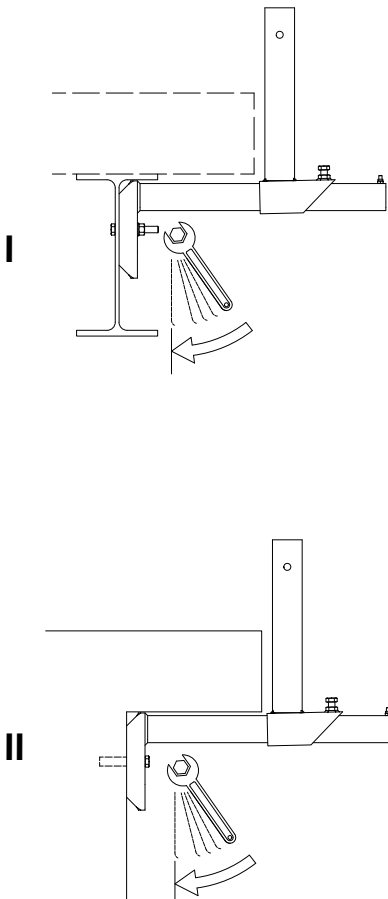

SMB SYSTEM C

5,3 kg

EN 13374-A

Item	Part number
1	10466
2	10831
3	100551, DIN933:1970 M12x40
2+3	10467
6	100569, ISO 4017 - M6 x 18
7	100061, ISO 7040 - M6

TI 4221

COMBISAFE®

© Combisafe International AB

1.

2.

3.

4.

5.