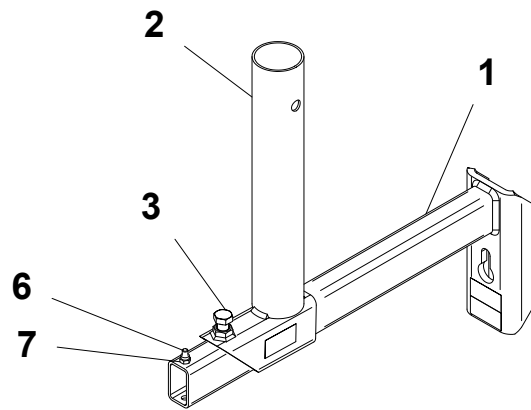

SMB SYSTEM C

5,3 kg

EN 13374-A

Item	Part number
1	10466
2	10831
3	100551, DIN933:1970 M12x40
2+3	10467
6	100569, ISO 4017 - M6 x 18
7	100061, ISO 7040 - M6

TI 4221

COMBISAFE®

© Combisafe International AB

1.