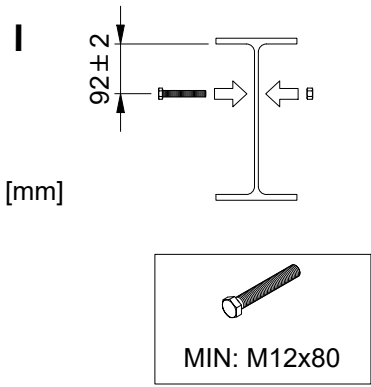

SMB SYSTEM C

5,3 kg

EN 13374-A

Item	Part number
1	10466
2	10831
3	100551, DIN933:1970 M12x40
2+3	10467
6	100569, ISO 4017 - M6 x 18
7	100061, ISO 7040 - M6

TI 4221

COMBISAFE®

© Combisafe International AB

1.

2.

3.

4.

5.