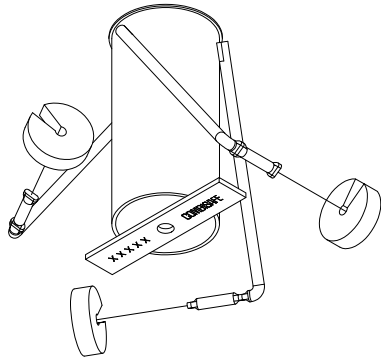

## SMB SYSTEM C

0,6 kg

EN 13374-A

Item	Part numbe
1+2	10728
1	11570
2	11022
3	10731
4	100326

[mm]

1.

2.

3.