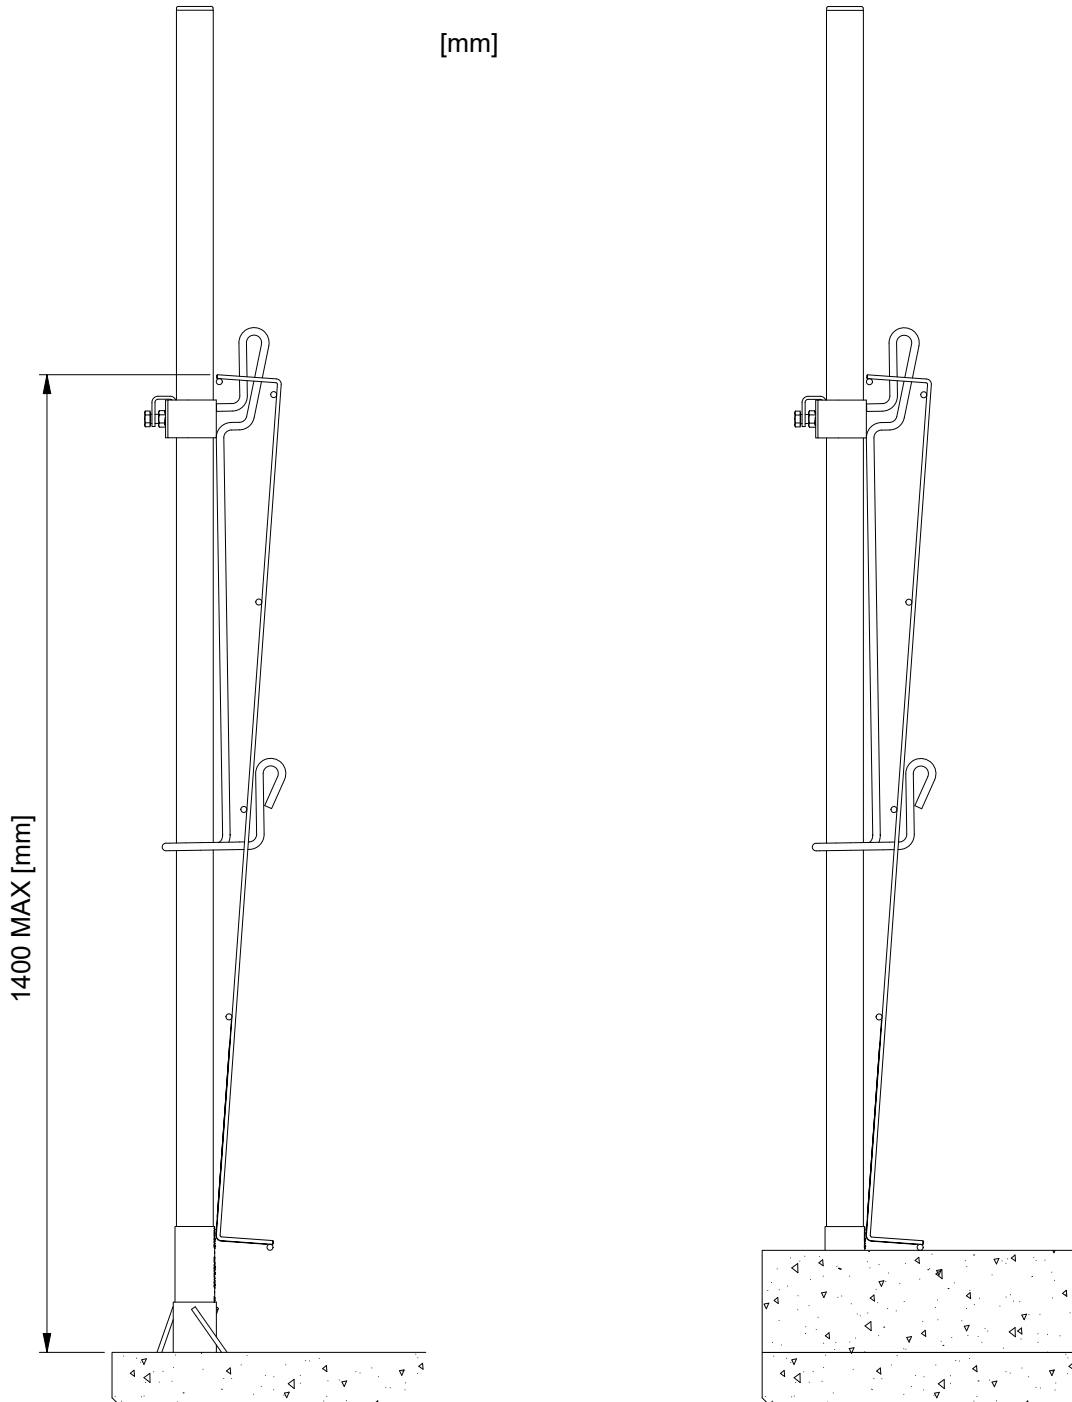

## SMB SYSTEM C

0,6 kg

EN 13374-A

Item	Part numbe
1+2	10728
1	11570
2	11022
3	10731
4	100326

[mm]

1.

2.

3.

# COMBISAFE®

© Combisafe International AB

Item	Part number
1+2	10728
1	11570
2	11022
3	10731

[mm]

1.

2.

3.