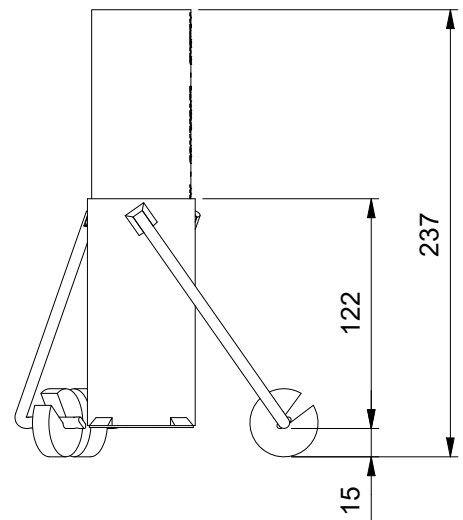

## SMB SYSTEM C

0,6 kg

EN 13374-A

Item	Part numbe
1+2	10728
1	11570
2	11022
3	10731
4	100326

[mm]

1.

2.

3.

# COMBISAFE®

© Combisafe International AB

Item	Part number
1+2	10728
1	11570
2	11022
3	10731

[mm]

1.

2.

3.