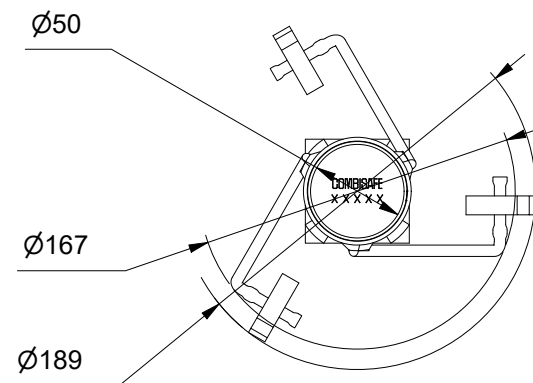

## SMB SYSTEM C

0,6 kg

EN 13374-A

Item	Part numbe
1+2	10728
1	11570
2	11022
3	10731
4	100326

[mm]

1.

2.

3.

# COMBISAFE®

© Combisafe International AB

Item	Part number
1+2	10728
1	11570
2	11022
3	10731

[mm]

1.

2.

3.