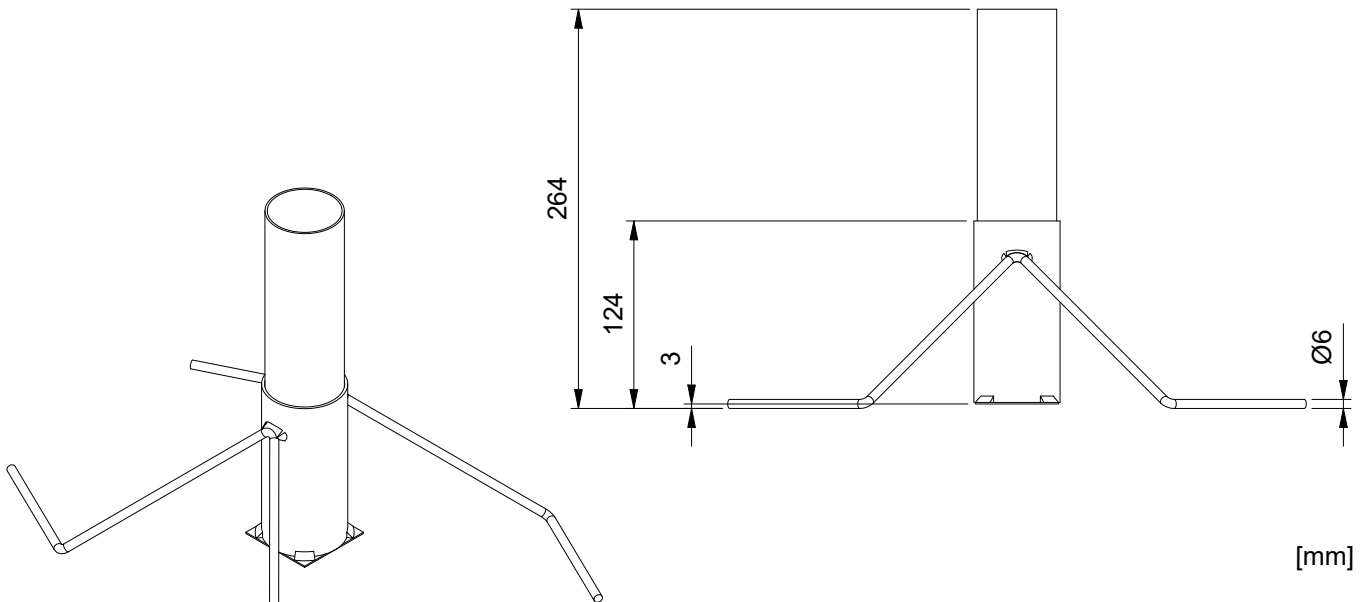

SMB SYSTEM C

0,65 kg

EN 13374-A

Item	Part number
1+2	11600
1	11601
2	11022
3	11571

1.

2.

3.

TI 4238