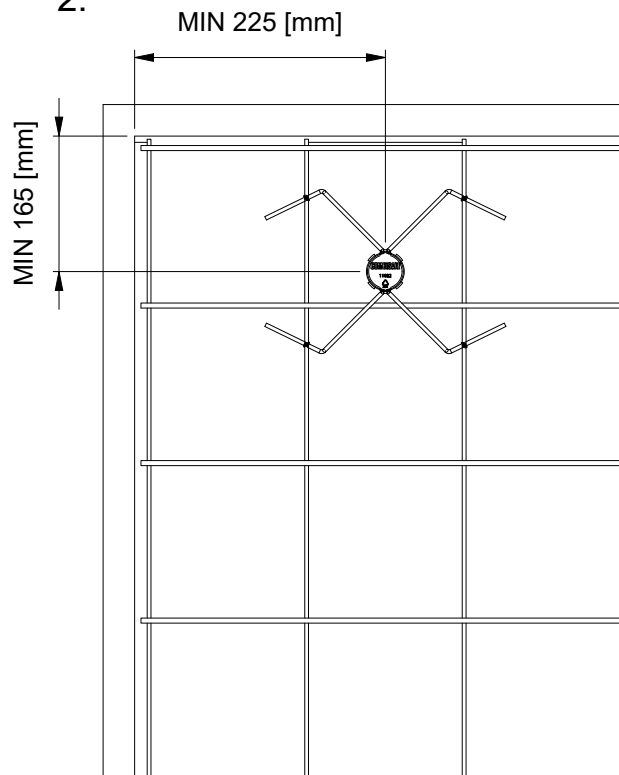

SMB SYSTEM C

0,65 kg

EN 13374-A

Item	Part number
1+2	11600
1	11601
2	11022
3	11571

1.

2.

3.

TI 4238