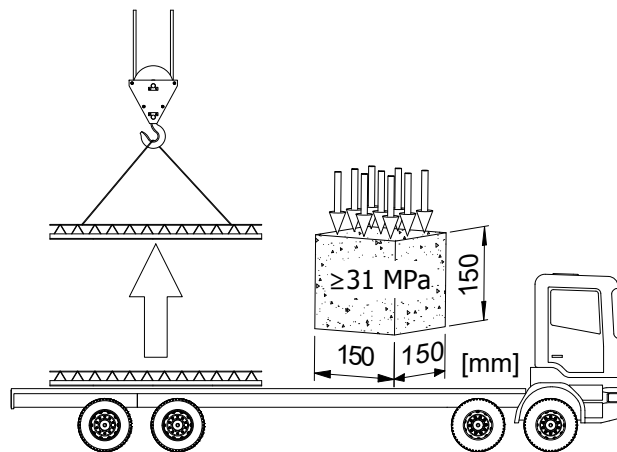

SMB SYSTEM C

0,65 kg

EN 13374-A

Item	Part number
1+2	11600
1	11601
2	11022
3	11571

1.

2.

3.

TI 4238