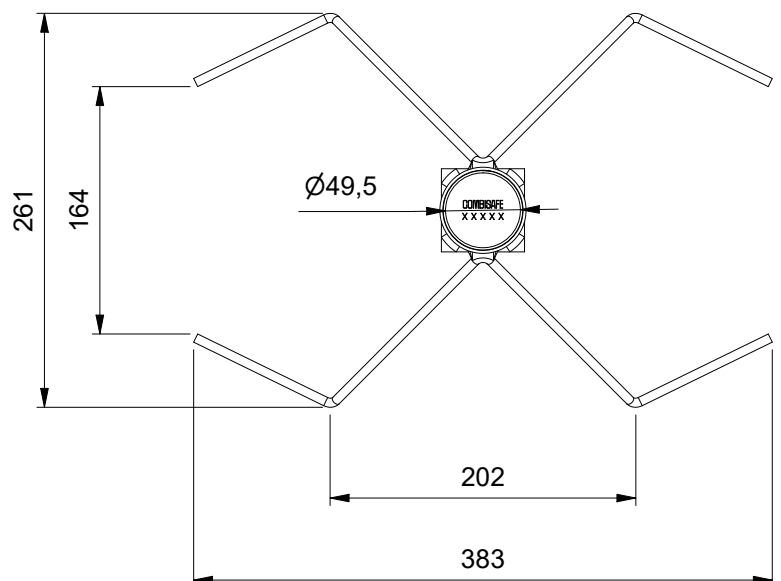

SMB SYSTEM C

0,65 kg

EN 13374-A

Item	Part number
1+2	11600
1	11601
2	11022
3	11571

1.

2.

3.

TI 4238