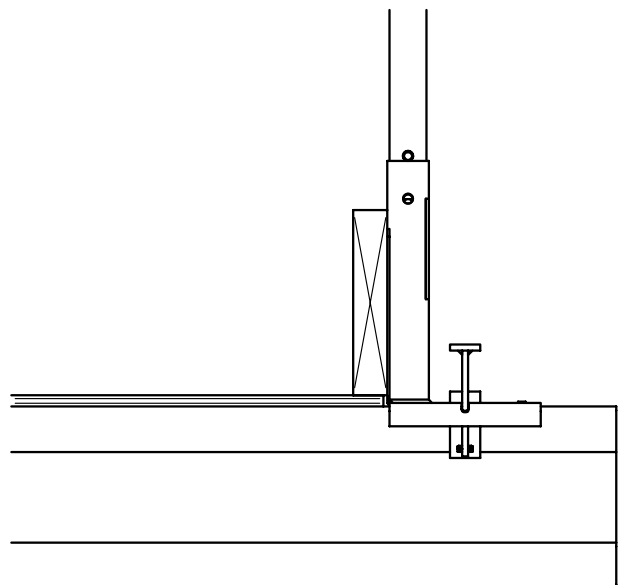

COMBISAFE SYSTEM C

3,8 / 3,6 kg

EN 13374-A

Art No 4401

Art No 4411

Item	Part number
1	10124
2	10318
3	100112
4	10317

[mm]

1.