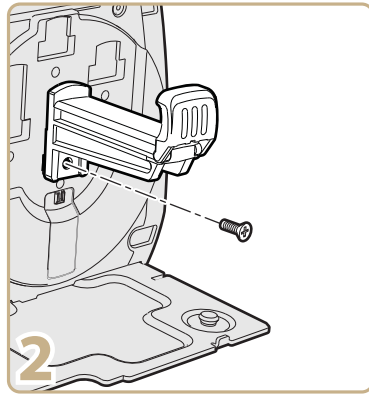

PM23c

1-inch (2.54-cm) Hanger Instructions

Anweisung für 1-Zoll (2,54 cm) Hänger

Instrucciones para el gancho 1 pulgada (2,54 cm)

Instructions relatives à l'adaptateur 1 pouce (2,54 cm)

Instruksi Gantungan 1 inci (2,54 cm)

Istruzioni per l'installazione del gancio da 1 pollice (2,54 cm)

1 인치 (2.54-cm) 걸개 안내서

Instruções de suporte de 1 polegada (2,54 cm)

Инструкции к подвеске (1 дюйм) (2,54 см)

1 inçlik (2.54 cm) Askı Yönergeleri

1 英寸 (2.54 厘米) 支架说明

1 英吋 (2.54 厘米) 固定架說明