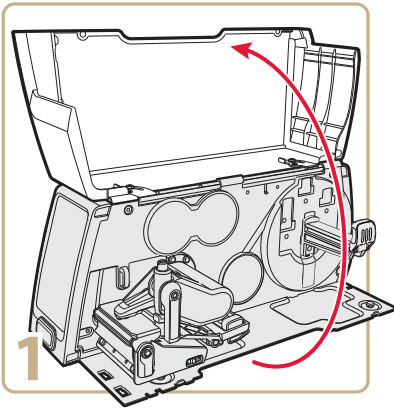

PM23c

1-inch (2.54-cm) Hanger Instructions

Anweisung für 1-Zoll (2,54 cm) Hänger

Instrucciones para el gancho 1 pulgada (2,54 cm)

Instructions relatives à l'adaptateur 1 pouce (2,54 cm)

Instruksi Gantungan 1 inci (2,54 cm)

Istruzioni per l'installazione del gancio da 1 pollice (2,54 cm)

1 인치 (2.54-cm) 걸개 안내서

Instruções de suporte de 1 polegada (2,54 cm)

Инструкции к подвеске (1 дюйм) (2,54 см)

1 inçlik (2.54 cm) Askı Yönergeleri

1 英寸 (2.54 厘米) 支架说明

1 英吋 (2.54 厘米) 固定架說明