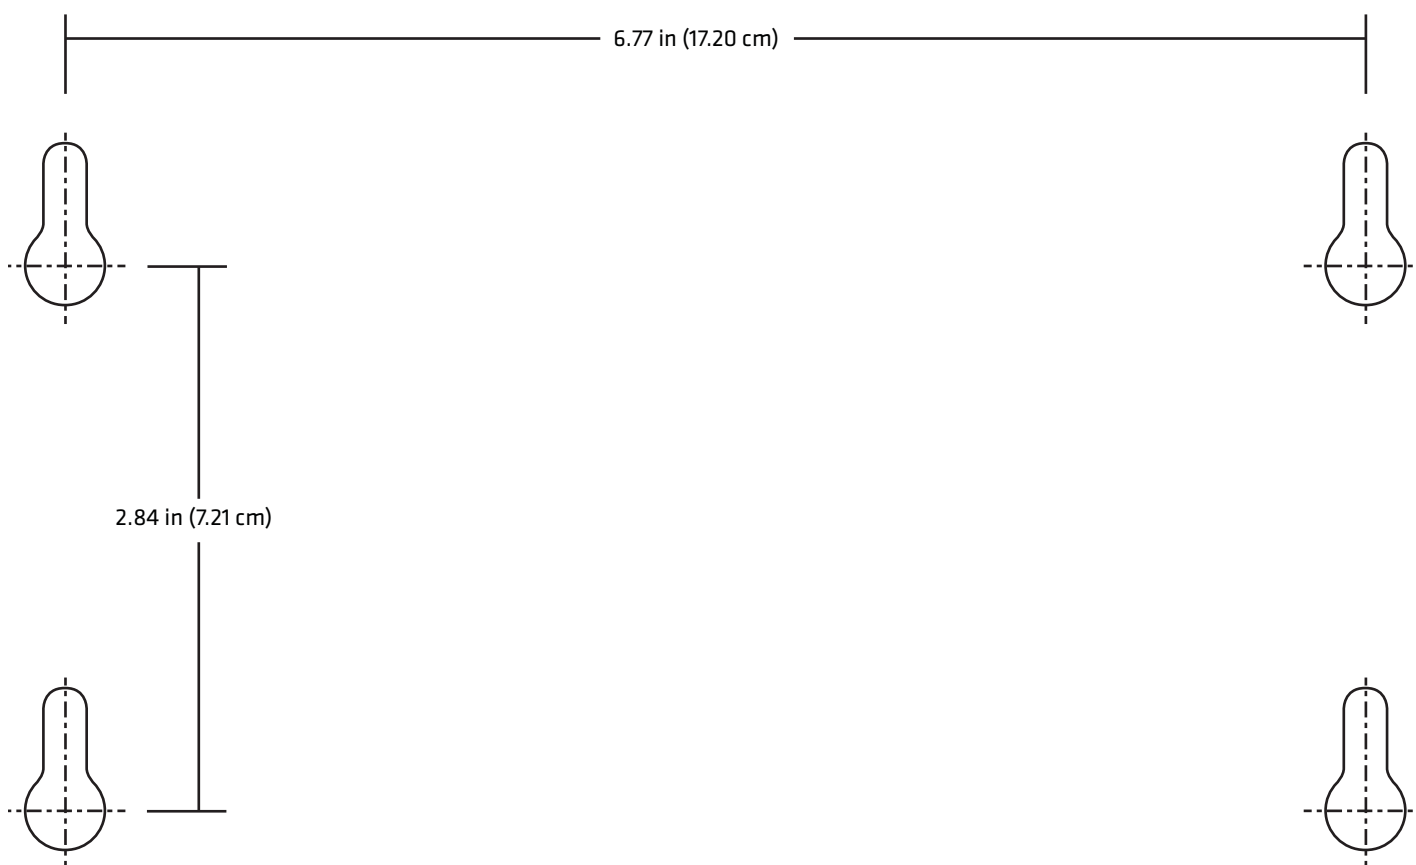

IF2

Network Reader Drilling Template Instructions

IF2 网络阅读器钻孔模板说明

IF2 網路閱讀器鑽孔模板說明

Instructions pour le gabarit de perçage du lecteur de réseau IF2

Anleitung der Bohrschablone für IF2-Netzwerk-Lesegerät

IF2 네트워크 리더 드릴링 템플릿 안내서

Instruções do Gabarito de Perfuração do Leitor de Rede IF2

Instrucciones de la plantilla para perforar del lector de red IF2

IF2 Network Reader Drilling Template Instructions

P/N 931-083-001

Worldwide Headquarters
6001 36th Avenue West
Everett, Washington 98203
U.S.A.