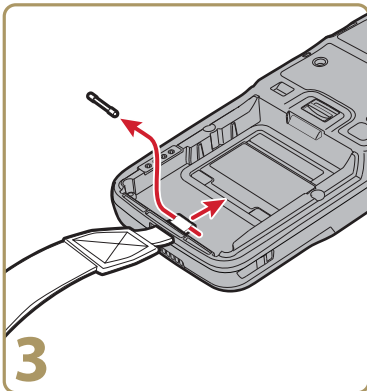

ハンドストラップの交換方法

핸드스트랩 교체 안내서

Instruções para troca da alça de mão

Инструкции по замене ручного ремешка

วิธีการใช้ชุดเปลี่ยนสายรัดมือ

El Askısı Değişirme Talimatları

手腕帶更換說明

手腕帶更換工具說明