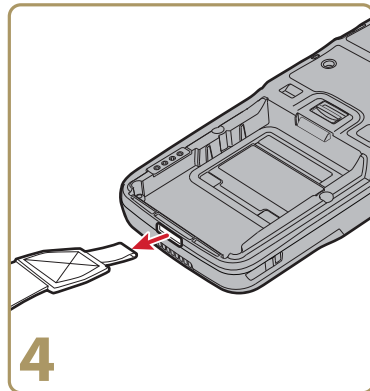

ハンドストラップの交換方法

핸드스트랩 교체 안내서

Instruções para troca da alça de mão

Инструкции по замене ручного ремешка

วิธีการใช้ชุดเปลี่ยนสายรัดมือ

El Askısı Değişirme Talimatları

手腕帶更換說明

手腕帶更換工具說明