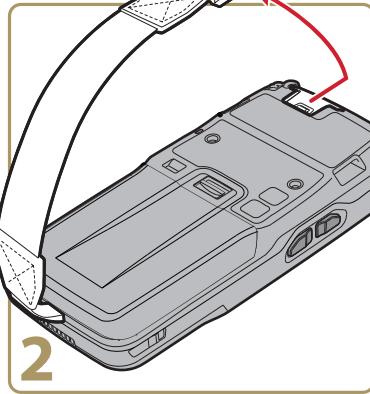

ハンドストラップの交換方法

핸드스트랩 교체 안내서

Instruções para troca da alça de mão

Инструкции по замене ручного ремешка

วิธีการใช้ชุดเปลี่ยนสายรัดมือ

El Askısı Değişirme Talimatları

手腕帶更換說明

手腕帶更換工具說明