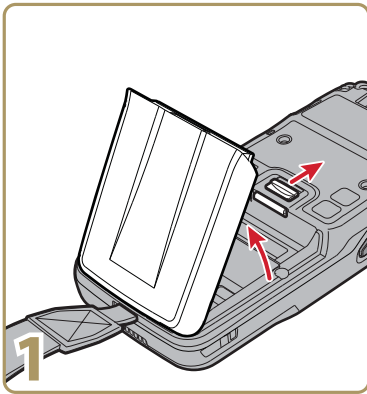

ハンドストラップの交換方法

핸드스트랩 교체 안내서

Instruções para troca da alça de mão

Инструкции по замене ручного ремешка

วิธีการใช้ชุดเปลี่ยนสายรัดมือ

El Askısı Değişirme Talimatları

手腕帶更換說明

手腕帶更換工具說明