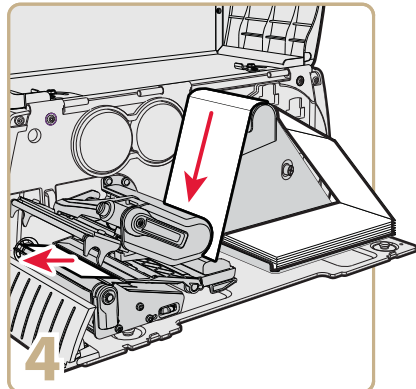

항공권 선반 지침

Instruções de Prateleira de Passagem Aérea

Инструкции к полке для расположения авиабилетов в принтере

航空公司机票架说明

機票擱架說明

PM43c

To use this accessory with the PD43c, you need the external media holder (P/N 213-035-00x).