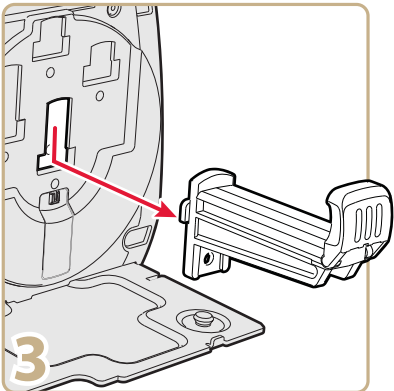

PM23c

1-inch (2.54-cm) Hanger Instructions

Anweisung für 1-Zoll (2,54 cm) Hänger

Instrucciones para el gancho 1 pulgada (2,54 cm)

Instructions relatives à l'adaptateur 1 pouce (2,54 cm)

Instruksi Gantungan 1 inci (2,54 cm)

Istruzioni per l'installazione del gancio da 1 pollice (2,54 cm)

1 인치 (2.54-cm) 걸개 안내서

Instruções de suporte de 1 polegada (2,54 cm)

Инструкции к подвеске (1 дюйм) (2,54 см)

1 inçlik (2.54 cm) Askı Yönergeleri

1 英寸 (2.54 厘米) 支架说明

1 英吋 (2.54 厘米) 固定架說明