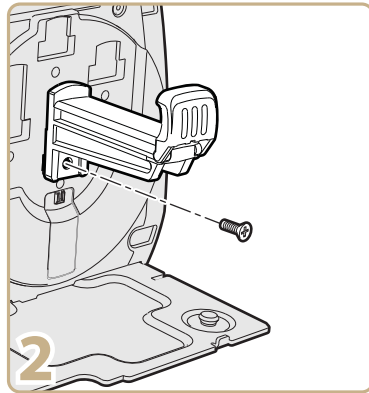

PM23c

1-inch (2.54-cm) Hanger Instructions

Anweisung für 1-Zoll (2,54 cm) Hänger

Instrucciones para el gancho 1 pulgada (2,54 cm)

Instructions relatives à l'adaptateur 1 pouce (2,54 cm)

Instruksi Gantungan 1 inci (2,54 cm)

Istruzioni per l'installazione del gancio da 1 pollice (2,54 cm)

1 인치 (2.54-cm) 걸개 안내서

Instruções de suporte de 1 polegada (2,54 cm)

Инструкции к подвеске (1 дюйм) (2,54 см)

1 inçlik (2.54 cm) Askı Yönergeleri

1 英寸 (2.54 厘米) 支架说明

1 英吋 (2.54 厘米) 固定架說明