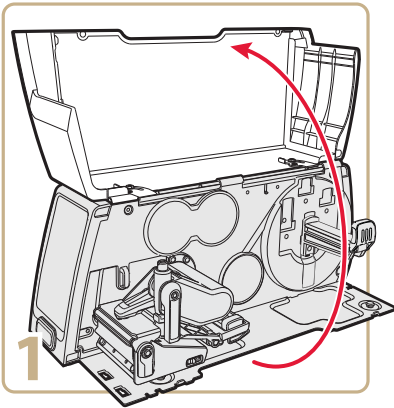

PM23c

1-inch (2.54-cm) Hanger Instructions

Anweisung für 1-Zoll (2,54 cm) Hänger

Instrucciones para el gancho 1 pulgada (2,54 cm)

Instructions relatives à l'adaptateur 1 pouce (2,54 cm)

Instruksi Gantungan 1 inci (2,54 cm)

Istruzioni per l'installazione del gancio da 1 pollice (2,54 cm)

1 인치 (2.54-cm) 걸개 안내서

Instruções de suporte de 1 polegada (2,54 cm)

Инструкции к подвеске (1 дюйм) (2,54 см)

1 inçlik (2.54 cm) Askı Yönergeleri

1 英寸 (2.54 厘米) 支架说明

1 英吋 (2.54 厘米) 固定架說明