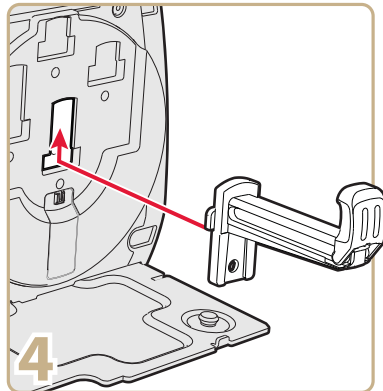

PM23c

1-inch (2.54-cm) Hanger Instructions

Anweisung für 1-Zoll (2,54 cm) Hänger

Instrucciones para el gancho 1 pulgada (2,54 cm)

Instructions relatives à l'adaptateur 1 pouce (2,54 cm)

Instruksi Gantungan 1 inci (2,54 cm)

Istruzioni per l'installazione del gancio da 1 pollice (2,54 cm)

1 인치 (2.54-cm) 걸개 안내서

Instruções de suporte de 1 polegada (2,54 cm)

Инструкции к подвеске (1 дюйм) (2,54 см)

1 inçlik (2.54 cm) Askı Yönergeleri

1 英寸 (2.54 厘米) 支架说明

1 英吋 (2.54 厘米) 固定架說明