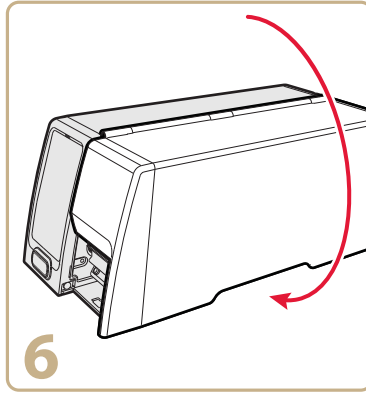

PM23c

1-inch (2.54-cm) Hanger Instructions

Anweisung für 1-Zoll (2,54 cm) Hänger

Instrucciones para el gancho 1 pulgada (2,54 cm)

Instructions relatives à l'adaptateur 1 pouce (2,54 cm)

Instruksi Gantungan 1 inci (2,54 cm)

Istruzioni per l'installazione del gancio da 1 pollice (2,54 cm)

1 인치 (2.54-cm) 걸개 안내서

Instruções de suporte de 1 polegada (2,54 cm)

Инструкции к подвеске (1 дюйм) (2,54 см)

1 inçlik (2.54 cm) Askı Yönergeleri

1 英寸 (2.54 厘米) 支架说明

1 英吋 (2.54 厘米) 固定架說明

Worldwide Headquarters
6001 36th Avenue West
Everett, Washington 98203
U.S.A.

tel 425.348.2600

fax 425.355.9551

www.intermec.com

© 2013 Intermec Technologies
Corporation. All rights reserved.