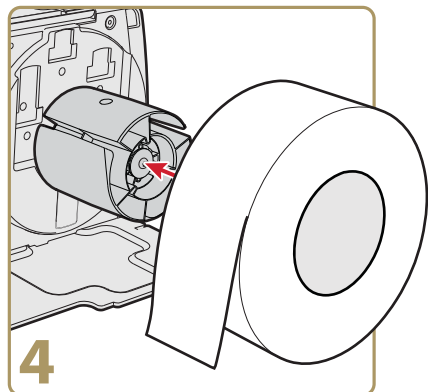

PM23c

3-inch (7.62-cm) Core Instructions

Anweisungen für 3-Zoll (7,62 cm) Adapter

Instrucciones para el adaptador de 3 pulgadas (7,62 cm)

Instructions relatives à l'adaptateur 3 pouces (7,62 cm)

Instruksi Adaptor 3 inci (7,62 cm)

Istruzioni per l'installazione dell'adattatore da 3 pollici (7,62 cm)

3 인치 (7.62-cm) 어댑터 안내서

Instruções de adaptador de 3 polegadas (7,62 cm)

Инструкции к адаптеру (3 дюйма) (7,62 cm)

3 inçlik (7.62 cm) Adaptör Yönergeleri

3 英寸 3 (7.62 厘米) 适配器说明

3 英寸 (7.62 厘米) 配接器說明