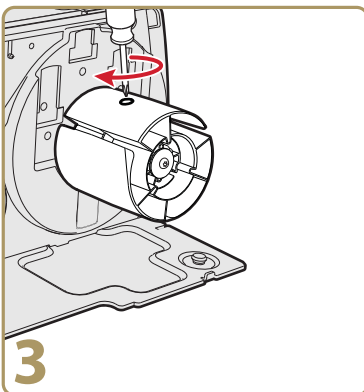

PM23c

3-inch (7.62-cm) Core Instructions

Anweisungen für 3-Zoll (7,62 cm) Adapter

Instrucciones para el adaptador de 3 pulgadas (7,62 cm)

Instructions relatives à l'adaptateur 3 pouces (7,62 cm)

Instruksi Adaptor 3 inci (7,62 cm)

Istruzioni per l'installazione dell'adattatore da 3 pollici (7,62 cm)

3 인치 (7.62-cm) 어댑터 안내서

Instruções de adaptador de 3 polegadas (7,62 cm)

Инструкции к адаптеру (3 дюйма) (7,62 cm)

3 inçlik (7.62 cm) Adaptör Yönergeleri

3 英寸 3 (7.62 厘米) 适配器说明

3 英寸 (7.62 厘米) 配接器說明