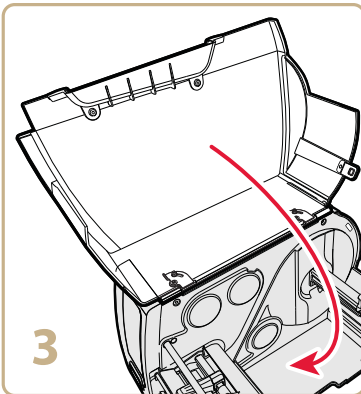

PM43

Media Cover Lock Instructions

介质封盖锁说明

媒體蓋鎖定指示

Instructions pour le verrou du couvercle papier

Anleitung Mediendeckelriegel

Istruzioni relative al coperchio supporti

미디어 커버 잠금 안내서

Instruções: cadeado da tampa da mídia

Инструкции к замку крышки носителя

Instrucciones de bloqueo de la cubierta de papel

Ortam Kapağı Kilidi Talimatları