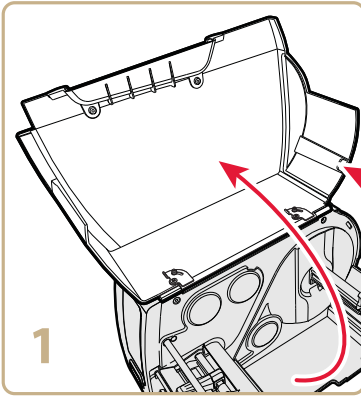

PM43

Media Cover Lock Instructions

介质封盖锁说明

媒體蓋鎖定指示

Instructions pour le verrou du couvercle papier

Anleitung Mediendeckelriegel

Istruzioni relative al coperchio supporti

미디어 커버 잠금 안내서

Instruções: cadeado da tampa da mídia

Инструкции к замку крышки носителя

Instrucciones de bloqueo de la cubierta de papel

Ortam Kapağı Kilidi Talimatları