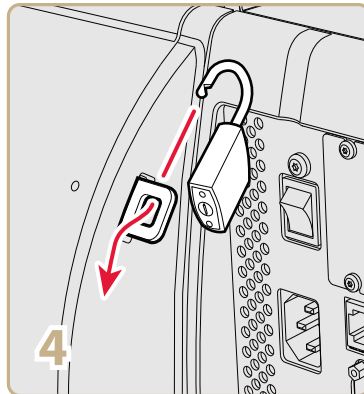

PM43

Media Cover Lock Instructions

介质封盖锁说明

媒體蓋鎖定指示

Instructions pour le verrou du couvercle papier

Anleitung Mediendeckelriegel

Istruzioni relative al coperchio supporti

미디어 커버 잠금 안내서

Instruções: cadeado da tampa da mídia

Инструкции к замку крышки носителя

Instrucciones de bloqueo de la cubierta de papel

Ortam Kapağı Kilidi Talimatları