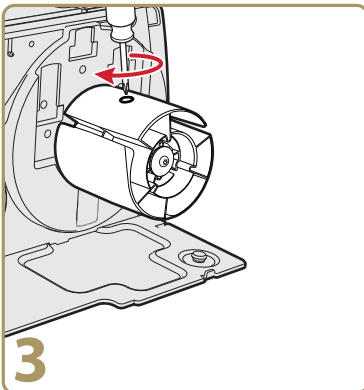

PM23c

3-inch (7.62-cm) Core Instructions

Anweisungen für 3-Zoll (7,62 cm) Adapter

Instrucciones para el adaptador de 3 pulgadas (7,62 cm)

Instructions relatives à l'adaptateur 3 pouces (7,62 cm)

Instruksi Adaptor 3 inci (7,62 cm)

Istruzioni per l'installazione dell'adattatore da 3 pollici (7,62 cm)

3 인치 (7.62-cm) 어댑터 안내서

Instruções de adaptador de 3 polegadas (7,62 cm)

Инструкции к адаптеру (3 дюйма) (7,62 cm)

3 inçlik (7.62 cm) Adaptör Yönergeleri

3 英寸 3 (7.62 厘米) 适配器说明

3 英寸 (7.62 厘米) 配接器說明