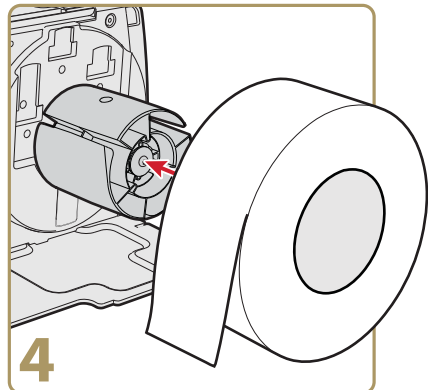

PM23c

3-inch (7.62-cm) Core Instructions

Anweisungen für 3-Zoll (7,62 cm) Adapter

Instrucciones para el adaptador de 3 pulgadas (7,62 cm)

Instructions relatives à l'adaptateur 3 pouces (7,62 cm)

Instruksi Adaptor 3 inci (7,62 cm)

Istruzioni per l'installazione dell'adattatore da 3 pollici (7,62 cm)

3 인치 (7.62-cm) 어댑터 안내서

Instruções de adaptador de 3 polegadas (7,62 cm)

Инструкции к адаптеру (3 дюйма) (7,62 cm)

3 inçlik (7.62 cm) Adaptör Yönergeleri

3 英寸 3 (7.62 厘米) 适配器说明

3 英寸 (7.62 厘米) 配接器說明