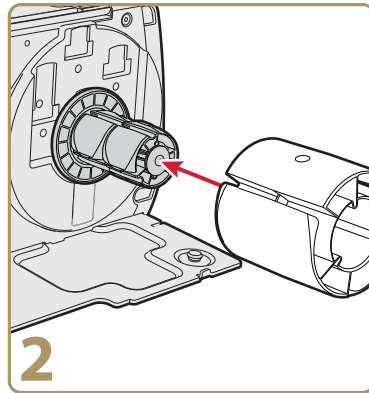

PM23c

3-inch (7.62-cm) Core Instructions

Anweisungen für 3-Zoll (7,62 cm) Adapter

Instrucciones para el adaptador de 3 pulgadas (7,62 cm)

Instructions relatives à l'adaptateur 3 pouces (7,62 cm)

Instruksi Adaptor 3 inci (7,62 cm)

Istruzioni per l'installazione dell'adattatore da 3 pollici (7,62 cm)

3 인치 (7.62-cm) 어댑터 안내서

Instruções de adaptador de 3 polegadas (7,62 cm)

Инструкции к адаптеру (3 дюйма) (7,62 cm)

3 inçlik (7.62 cm) Adaptör Yönergeleri

3 英寸 3 (7.62 厘米) 适配器说明

3 英寸 (7.62 厘米) 配接器說明