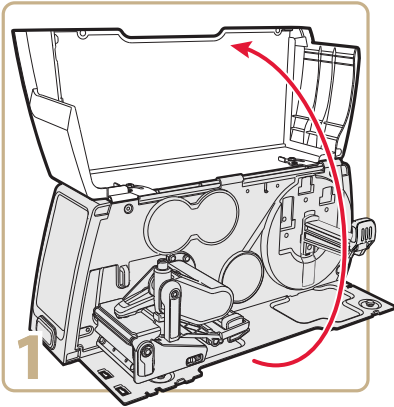

전방 탑승구 안내서

Instruções de porta de acesso frontal

Инструкции к передней дверце

Ön Erişim Kapısı Yönergeleri

前检修门说明

前存取門說明

Worldwide Headquarters
6001 36th Avenue West
Everett, Washington 98203
U.S.A.

tel 425.348.2600