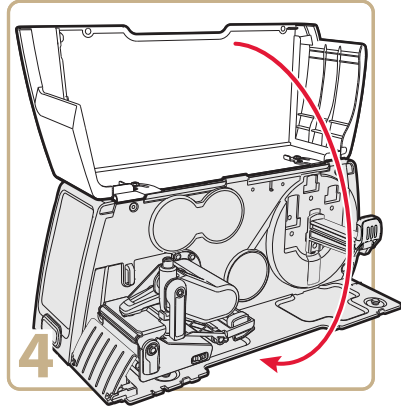

전방 탑승구 안내서

Instruções de porta de acesso frontal

Инструкции к передней дверце

Ön Erişim Kapısı Yönergeleri

前检修门说明

前存取門說明

Worldwide Headquarters
6001 36th Avenue West
Everett, Washington 98203
U.S.A.

tel 425.348.2600