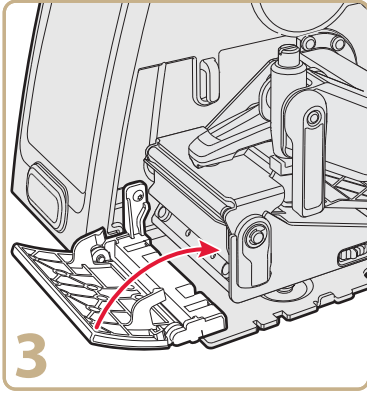

전방 탑승구 안내서

Instruções de porta de acesso frontal

Инструкции к передней дверце

Ön Erişim Kapısı Yönergeleri

前检修门说明

前存取門說明

Worldwide Headquarters
6001 36th Avenue West
Everett, Washington 98203
U.S.A.

tel 425.348.2600