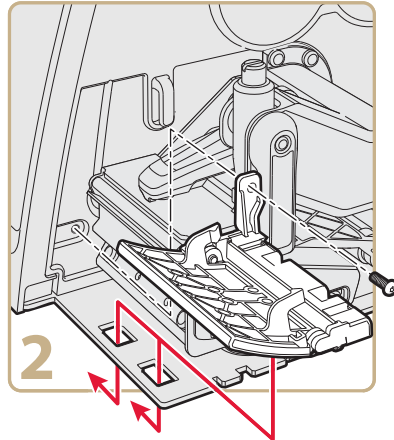

전방 탑승구 안내서

Instruções de porta de acesso frontal

Инструкции к передней дверце

Ön Erişim Kapısı Yönergeleri

前检修门说明

前存取門說明

Worldwide Headquarters
6001 36th Avenue West
Everett, Washington 98203
U.S.A.

tel 425.348.2600