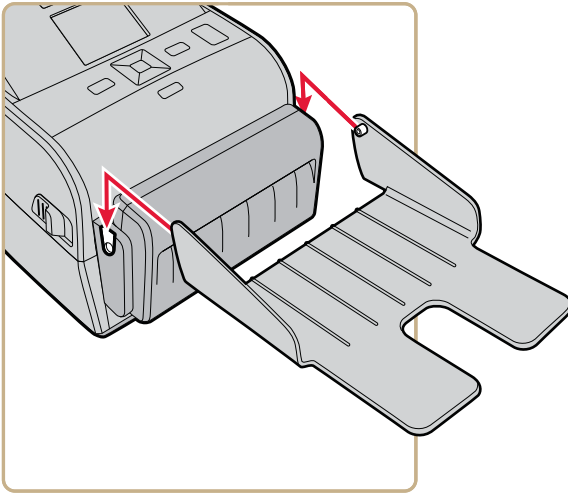

PC Series and PD Series

Cutter Tray Instructions

Anleitung für das Schneidvorrichtungsfach

Instrucciones de la bandeja del cortador

Instructions relatives au plateau du massicot

Istruzioni per l'uso del vassoio della taglierina

커파 트레이 안내서

Instruções para o uso da bandeja do cortador

Инструкции к лотку резака

切刀托盘说明

切紙盤說明

Use this tray only with the cutter accessory for the PC Series and PD Series printers.

Verwenden Sie diese Ablage ausschließlich zusammen mit dem Trennvorrichtungszubehör der Drucker der PC- und PD-Serie.