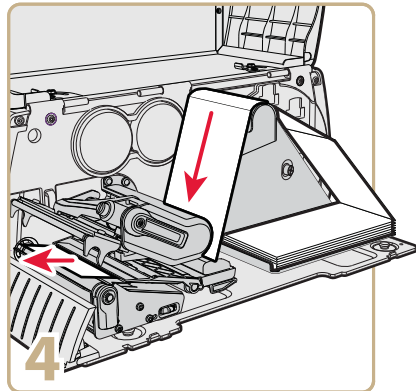

항공권 선반 지침

Instruções de Prateleira de Passagem Aérea

Инструкции к полке для расположения авиабилетов в принтере

航空公司机票架说明

機票擱架說明

PM43c

To use this accessory with the PD43c, you need the external media holder (P/N 213-035-00x).