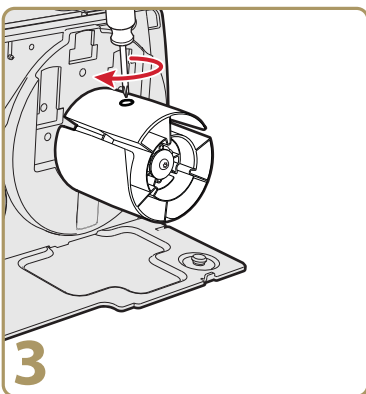

PM23c

3-inch (7.62-cm) Core Instructions

Anweisungen für 3-Zoll (7,62 cm) Adapter

Instrucciones para el adaptador de 3 pulgadas (7,62 cm)

Instructions relatives à l'adaptateur 3 pouces (7,62 cm)

Instruksi Adaptor 3 inci (7,62 cm)

Istruzioni per l'installazione dell'adattatore da 3 pollici (7,62 cm)

3 인치 (7.62-cm) 어댑터 안내서

Instruções de adaptador de 3 polegadas (7,62 cm)

Инструкции к адаптеру (3 дюйма) (7,62 cm)

3 inçlik (7.62 cm) Adaptör Yönergeleri

3 英寸 3 (7.62 厘米) 适配器说明

3 英寸 (7.62 厘米) 配接器說明