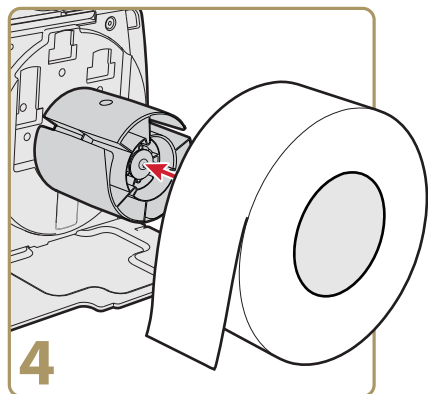

PM23c

3-inch (7.62-cm) Core Instructions

Anweisungen für 3-Zoll (7,62 cm) Adapter

Instrucciones para el adaptador de 3 pulgadas (7,62 cm)

Instructions relatives à l'adaptateur 3 pouces (7,62 cm)

Instruksi Adaptor 3 inci (7,62 cm)

Istruzioni per l'installazione dell'adattatore da 3 pollici (7,62 cm)

3 인치 (7.62-cm) 어댑터 안내서

Instruções de adaptador de 3 polegadas (7,62 cm)

Инструкции к адаптеру (3 дюйма) (7,62 cm)

3 inçlik (7.62 cm) Adaptör Yönergeleri

3 英寸 3 (7.62 厘米) 适配器说明

3 英寸 (7.62 厘米) 配接器說明