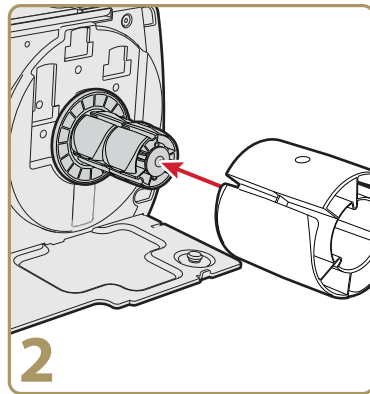

PM23c

3-inch (7.62-cm) Core Instructions

Anweisungen für 3-Zoll (7,62 cm) Adapter

Instrucciones para el adaptador de 3 pulgadas (7,62 cm)

Instructions relatives à l'adaptateur 3 pouces (7,62 cm)

Instruksi Adaptor 3 inci (7,62 cm)

Istruzioni per l'installazione dell'adattatore da 3 pollici (7,62 cm)

3 인치 (7.62-cm) 어댑터 안내서

Instruções de adaptador de 3 polegadas (7,62 cm)

Инструкции к адаптеру (3 дюйма) (7,62 cm)

3 inçlik (7.62 cm) Adaptör Yönergeleri

3 英寸 3 (7.62 厘米) 适配器说明

3 英寸 (7.62 厘米) 配接器說明