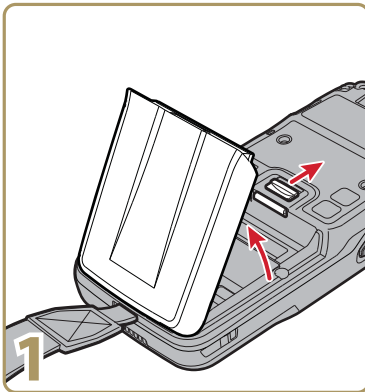

ハンドストラップの交換方法

핸드스트랩 교체 안내서

Instruções para troca da alça de mão

Инструкции по замене ручного ремешка

วิธีการใช้ชุดเปลี่ยนสายรัดมือ

El Askısı Değişirme Talimatları

手腕帶更換說明

手腕帶更換工具說明