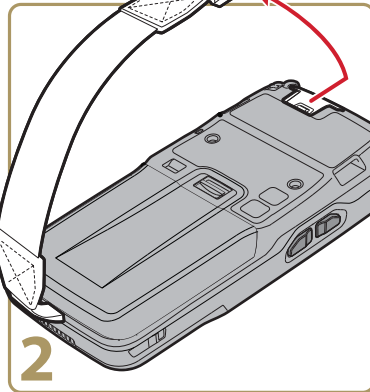

ハンドストラップの交換方法

핸드스트랩 교체 안내서

Instruções para troca da alça de mão

Инструкции по замене ручного ремешка

วิธีการใช้ชุดเปลี่ยนสายรัดมือ

El Askısı Değişirme Talimatları

手腕帶更換說明

手腕帶更換工具說明