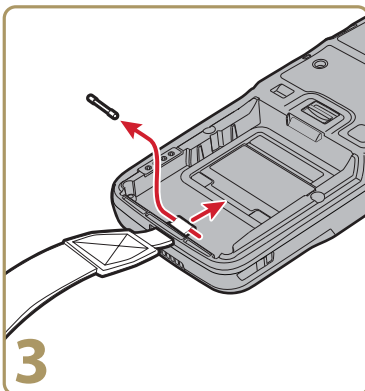

ハンドストラップの交換方法

핸드스트랩 교체 안내서

Instruções para troca da alça de mão

Инструкции по замене ручного ремешка

วิธีการใช้ชุดเปลี่ยนสายรัดมือ

El Askısı Değişirme Talimatları

手腕帶更換說明

手腕帶更換工具說明