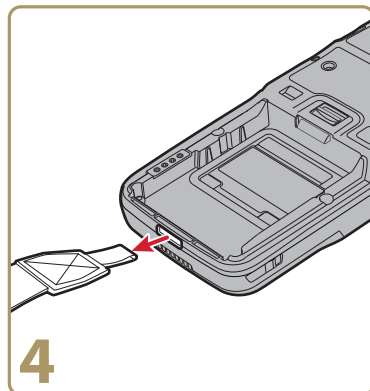

ハンドストラップの交換方法

핸드스트랩 교체 안내서

Instruções para troca da alça de mão

Инструкции по замене ручного ремешка

วิธีการใช้ชุดเปลี่ยนสายรัดมือ

El Askısı Değişirme Talimatları

手腕帶更換說明

手腕帶更換工具說明