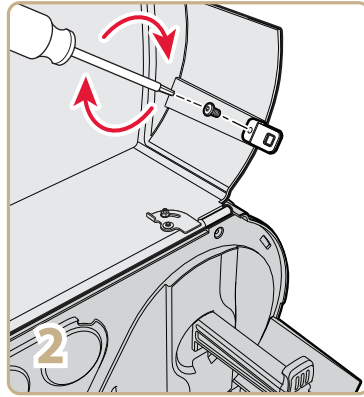

PM43

Media Cover Lock Instructions

介质封盖锁说明

媒體蓋鎖定指示

Instructions pour le verrou du couvercle papier

Anleitung Mediendeckelriegel

Istruzioni relative al coperchio supporti

미디어 커버 잠금 안내서

Instruções: cadeado da tampa da mídia

Инструкции к замку крышки носителя

Instrucciones de bloqueo de la cubierta de papel

Ortam Kapağı Kilidi Talimatları