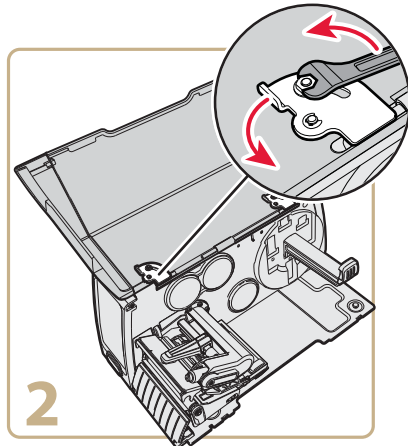

PM43c

Airline Extended Tray Instructions

航空公司扩展托盘说明

航空伸縮托架說明

Instructions pour le plateau de billetterie étendu

Verlängerte Flugscheinablage - Anleitung

Istruzioni per vassoio esteso per linea aerea

항공 확장 트레이 지침

Instruções de Bandeja Estendida de Companhia Aérea

Инструкции к расширенному лотку для авиабилетов

Instrucciones para bandeja extendida para aerolínea