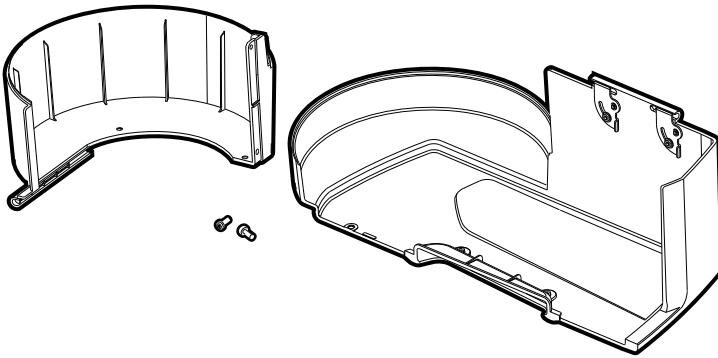

PM43c

Dome Media Cover Instructions

拱形介质封盖说明

圓頂媒體蓋指示

Instructions pour le couvercle papier bombé

Anleitung Kuppelmediendeckel

Istruzioni relative al coperchio supporti a cupola

동형 미디어 커버 안내서

Instruções: tampa para mídia tipo cúpula

Инструкции к куполообразной крышке носителя

Instrucciones de la cubierta de papel domo

Kubbe Ortam Kapağı Talimatları