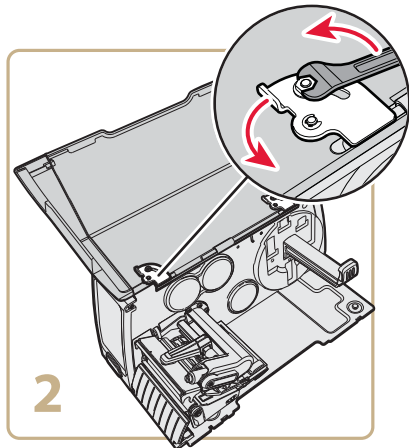

PM43c

Dome Media Cover Instructions

拱形介质封盖说明

圓頂媒體蓋指示

Instructions pour le couvercle papier bombé

Anleitung Kuppelmediendeckel

Istruzioni relative al coperchio supporti a cupola

동형 미디어 커버 안내서

Instruções: tampa para mídia tipo cúpula

Инструкции к куполообразной крышке носителя

Instrucciones de la cubierta de papel domo

Kubbe Ortam Kapağı Talimatları