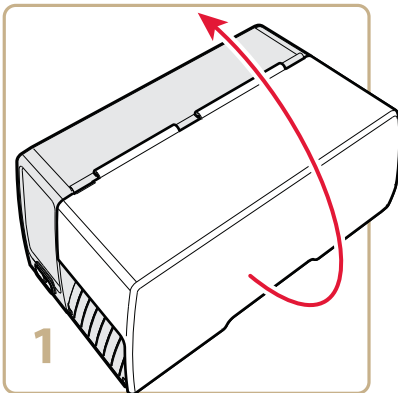

PM43c

Dome Media Cover Instructions

拱形介质封盖说明

圓頂媒體蓋指示

Instructions pour le couvercle papier bombé

Anleitung Kuppelmediendeckel

Istruzioni relative al coperchio supporti a cupola

동형 미디어 커버 안내서

Instruções: tampa para mídia tipo cúpula

Инструкции к куполообразной крышке носителя

Instrucciones de la cubierta de papel domo

Kubbe Ortam Kapağı Talimatları