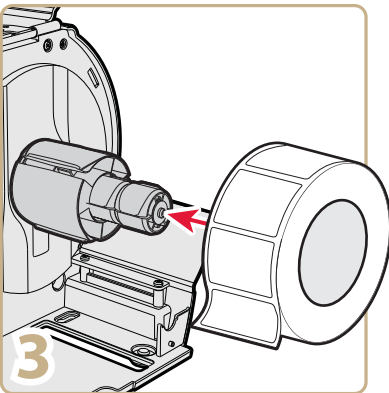

PM43 | PM43c

3-Inch Core Instructions

3 英寸轴芯说明

3 英寸芯操作指示

Instructions relatives au mandrin de 3 pouces

3-Zoll-Kernanleitung

Istruzioni per l'anima da 3 pollici

3 인치 코어 지침

Instruções do Núcleo de 3 Polegadas

Инструкции к 3-дюймовому сердечнику

Instrucciones para núcleo de 3 pulgadas