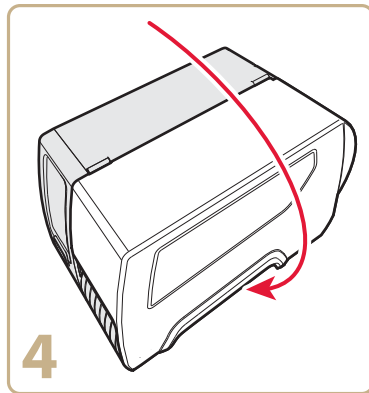

PM43 | PM43c

3-Inch Core Instructions

3 英寸轴芯说明

3 英寸芯操作指示

Instructions relatives au mandrin de 3 pouces

3-Zoll-Kernanleitung

Istruzioni per l'anima da 3 pollici

3 인치 코어 지침

Instruções do Núcleo de 3 Polegadas

Инструкции к 3-дюймовому сердечнику

Instrucciones para núcleo de 3 pulgadas