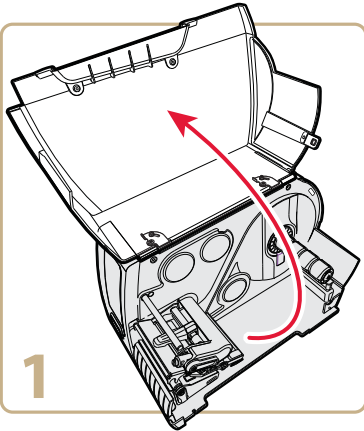

PM43 | PM43c

3-Inch Core Instructions

3 英寸轴芯说明

3 英寸芯操作指示

Instructions relatives au mandrin de 3 pouces

3-Zoll-Kernanleitung

Istruzioni per l'anima da 3 pollici

3 인치 코어 지침

Instruções do Núcleo de 3 Polegadas

Инструкции к 3-дюймовому сердечнику

Instrucciones para núcleo de 3 pulgadas