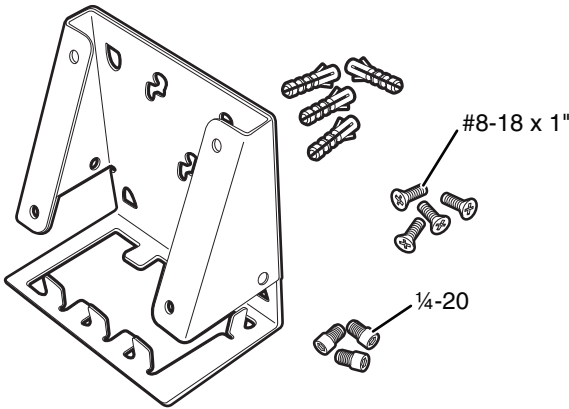

## Wall Mounting Kit Instructions

Anweisungen für Wandmontagesatz

Instrucciones para el kit de montaje en pared

Instructions relatives à la trousse d'installation murale

Istruzioni per il kit di fissaggio a una parete

壁マウントキットの取付説明書

벽면 장착 키트 지침

Instruções do Kit de Montagem em Parede

Инструкции к установочному комплекту для настенного монтажа

Duvar Montaj Seti Talimatları

壁式安装套件说明

牆面固定架指示