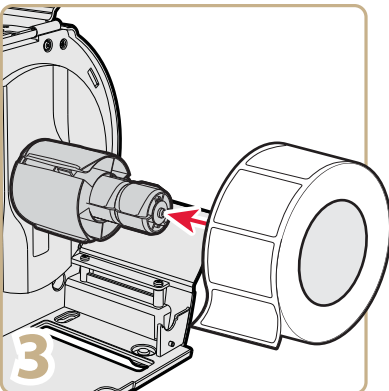

PM43 | PM43c

3-Inch Core Instructions

3 英寸轴芯说明

3 英寸芯操作指示

Instructions relatives au mandrin de 3 pouces

3-Zoll-Kernanleitung

Istruzioni per l'anima da 3 pollici

3 인치 코어 지침

Instruções do Núcleo de 3 Polegadas

Инструкции к 3-дюймовому сердечнику

Instrucciones para núcleo de 3 pulgadas