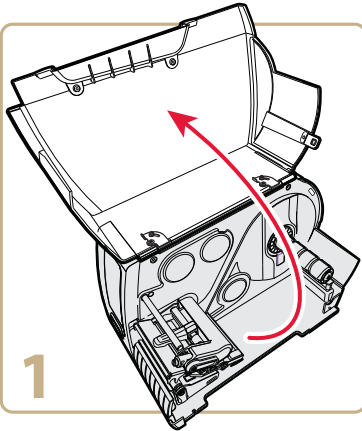

PM43 | PM43c

3-Inch Core Instructions

3 英寸轴芯说明

3 英寸芯操作指示

Instructions relatives au mandrin de 3 pouces

3-Zoll-Kernanleitung

Istruzioni per l'anima da 3 pollici

3 인치 코어 지침

Instruções do Núcleo de 3 Polegadas

Инструкции к 3-дюймовому сердечнику

Instrucciones para núcleo de 3 pulgadas