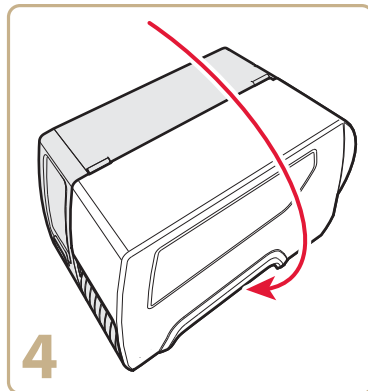

PM43 | PM43c

3-Inch Core Instructions

3 英寸轴芯说明

3 英寸芯操作指示

Instructions relatives au mandrin de 3 pouces

3-Zoll-Kernanleitung

Istruzioni per l'anima da 3 pollici

3 인치 코어 지침

Instruções do Núcleo de 3 Polegadas

Инструкции к 3-дюймовому сердечнику

Instrucciones para núcleo de 3 pulgadas