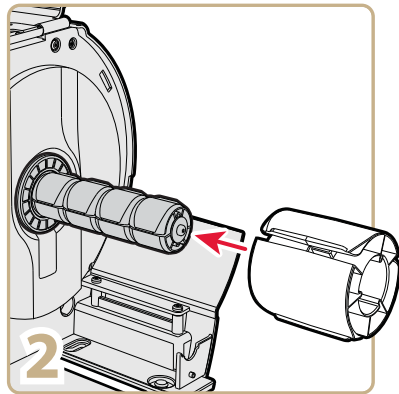

PM43 | PM43c

3-Inch Core Instructions

3 英寸轴芯说明

3 英寸芯操作指示

Instructions relatives au mandrin de 3 pouces

3-Zoll-Kernanleitung

Istruzioni per l'anima da 3 pollici

3 인치 코어 지침

Instruções do Núcleo de 3 Polegadas

Инструкции к 3-дюймовому сердечнику

Instrucciones para núcleo de 3 pulgadas